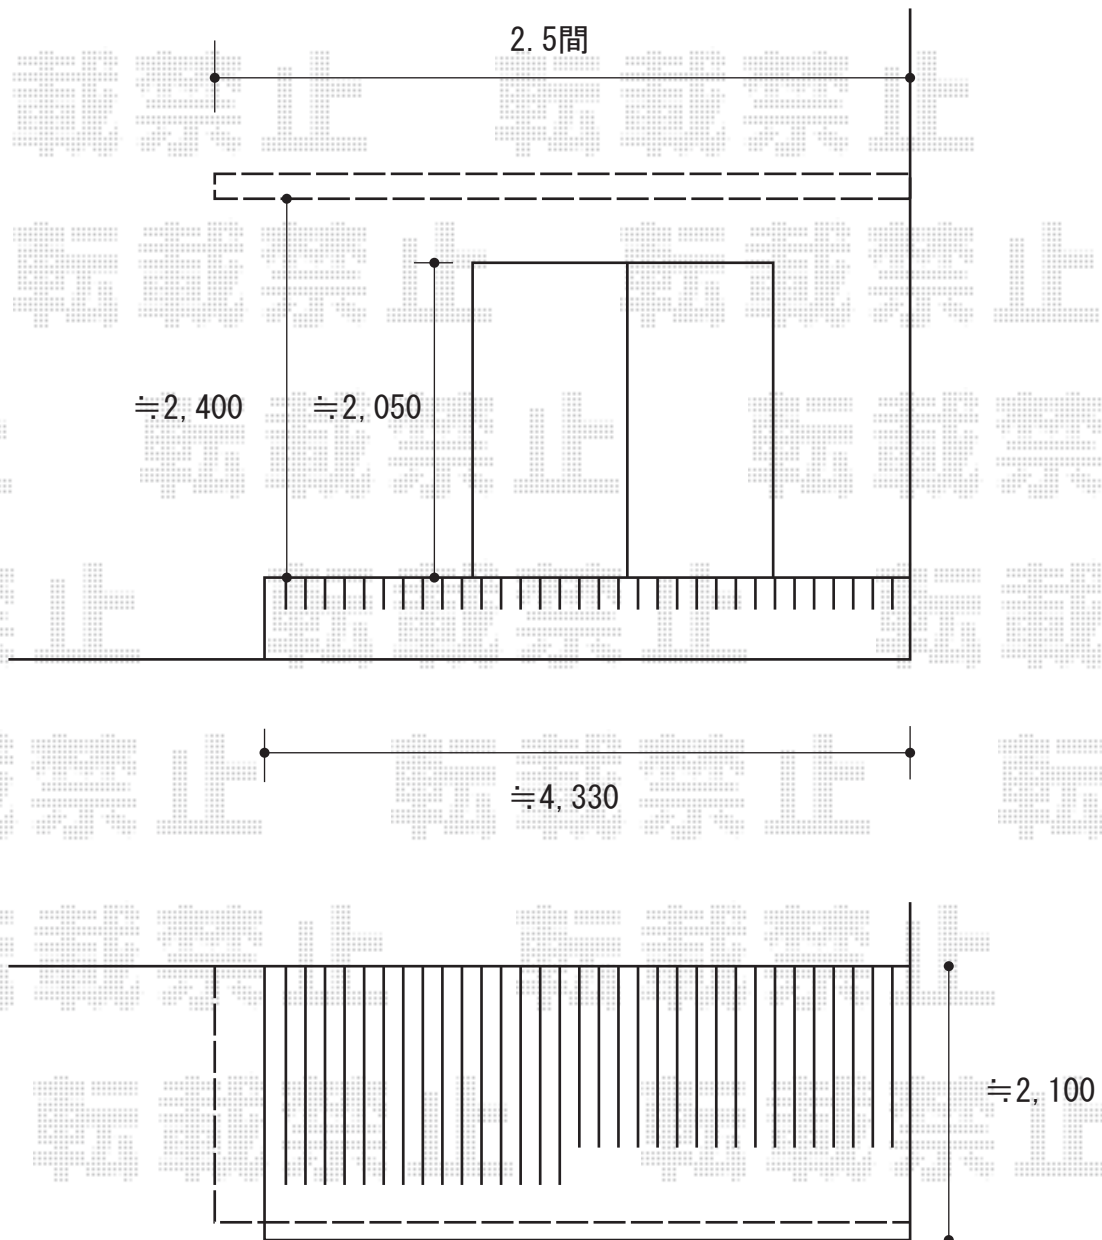

彩鳥S型 レギュラータイプ 手動式

トステム 彩鳥S型 レギュラータイプ 手動式
間口=4,550mm 出幅=2,000mm
本体色：ホワイト
キャンバス色：【色未定】ポリエステル
駆動：手動式 外観左駆動
クランクハンドル：L=1500
追加部材：ベースプレート

現場状況や作図制限により概略図の内容と多少の違いが生じることがございます。
施工時は、現場優先とさせて頂きたく思いますので、お立会い頂き、
最終のご指示のほど、何卒、宜しくお願い致します。