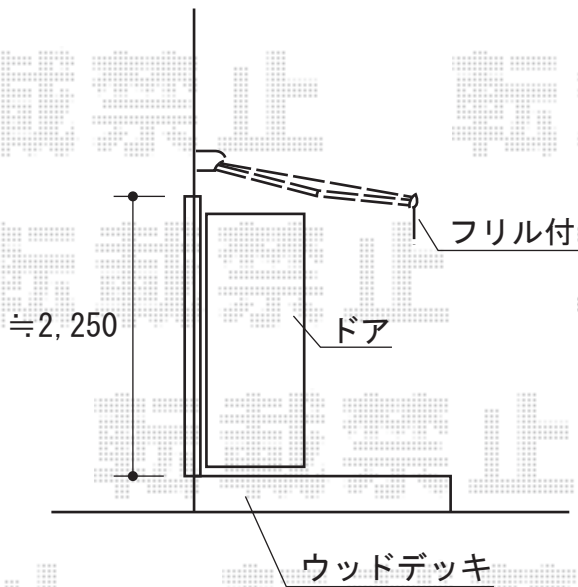

彩鳥S型 レギュラータイプ 手動式

トステム 彩鳥S型 レギュラータイプ 手動式
間口=1.5間 (2,730mm)
出幅=1,500mm
本体色：ホワイト
キャンパス色：ポリエステル（ブリティッシュグリーン）
駆動：外観右側駆動
クランクハンドル：1500タイプ
オプション：フリル（直線）
追加部材：ベースプレート式

現場状況や作図制限により概略図の内容と多少の違いが生じることがございます。
施工時は、現場優先とさせて頂きたく思いますので、お立会い頂き、
最終のご指示のほど、何卒、宜しくお願い致します。