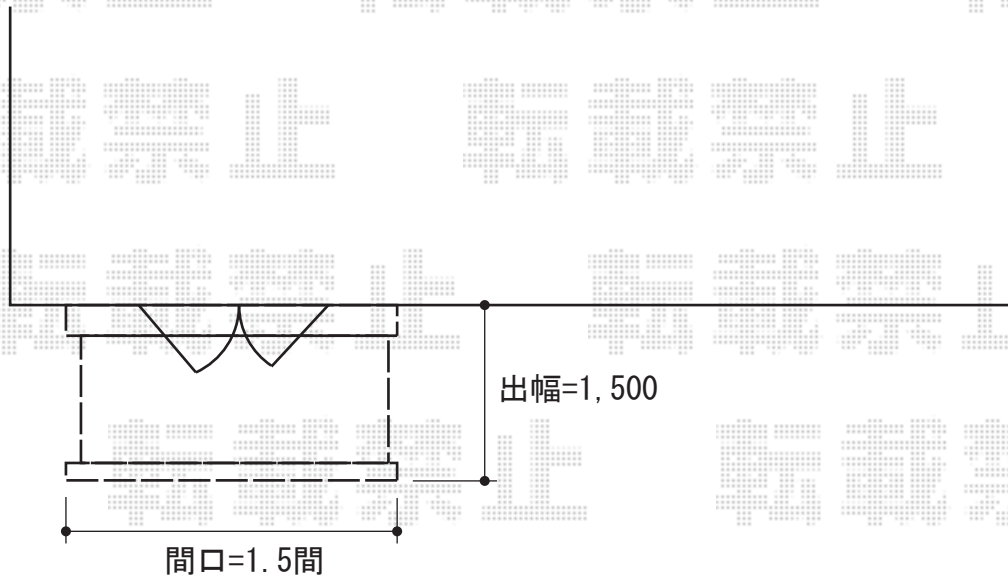

彩鳥S型 レギュラータイプ 手動式

トステム 彩鳥S型 レギュラータイプ 手動式
間口=1.5間 (2,730mm)
出幅=1,500mm
本体色：ホワイト
キャンパス色：ポリエステル（ブリティッシュグリーン）
駆動：外観右側駆動
クランクハンドル：1500タイプ
オプション：フリル（直線）
追加部材：ベースプレート式

現場状況や作図制限により概略図の内容と多少の違いが生じることがございます。
施工時は、現場優先とさせて頂きたく思いますので、お立会い頂き、
最終のご指示のほど、何卒、宜しくお願い致します。