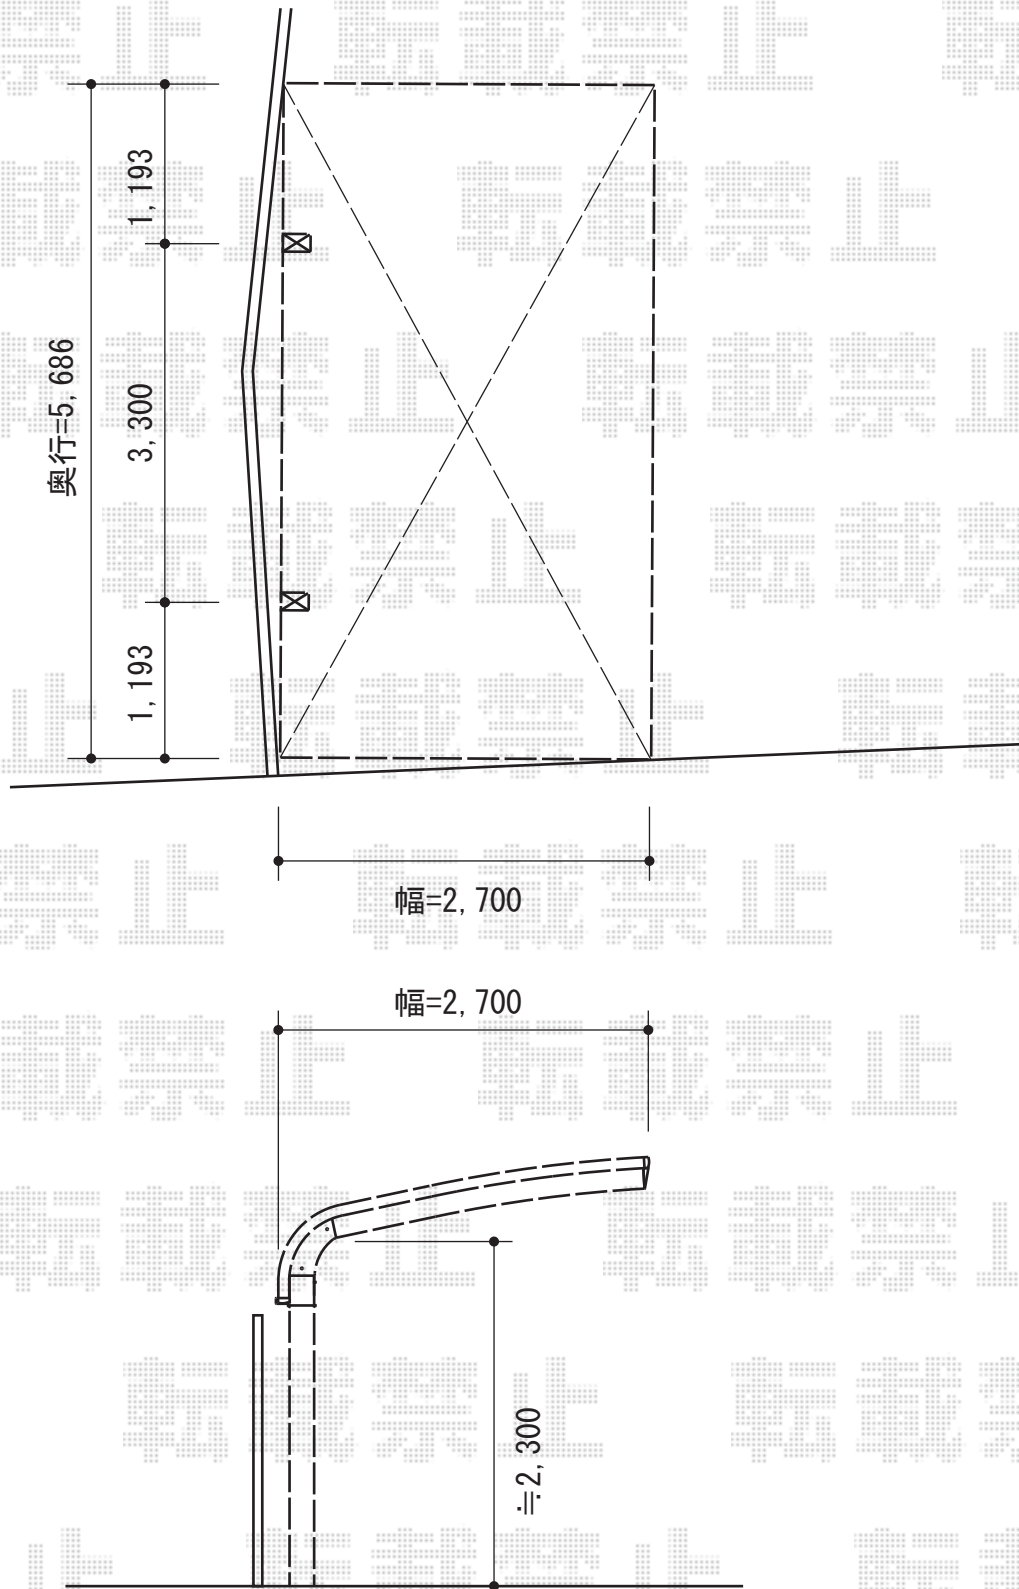

# テールポートシグマⅢ 積雪～30cm対応

トステム テールポートシグマⅢ 積雪～30cm対応

幅=2,700mm

奥行=5,686mm

色：シャイングレー

屋根材：熱線吸収アクアポリカーボネート（ライトブルー）

柱仕様：ロング柱23仕様（有効高 約2,300mm）

現場状況や作図制限により概略図の内容と多少の違いが生じることがございます。  
施工時は、現場優先とさせて頂きたく思いますので、お立会い頂き、  
最終のご指示のほど、何卒、宜しくお願い致します。