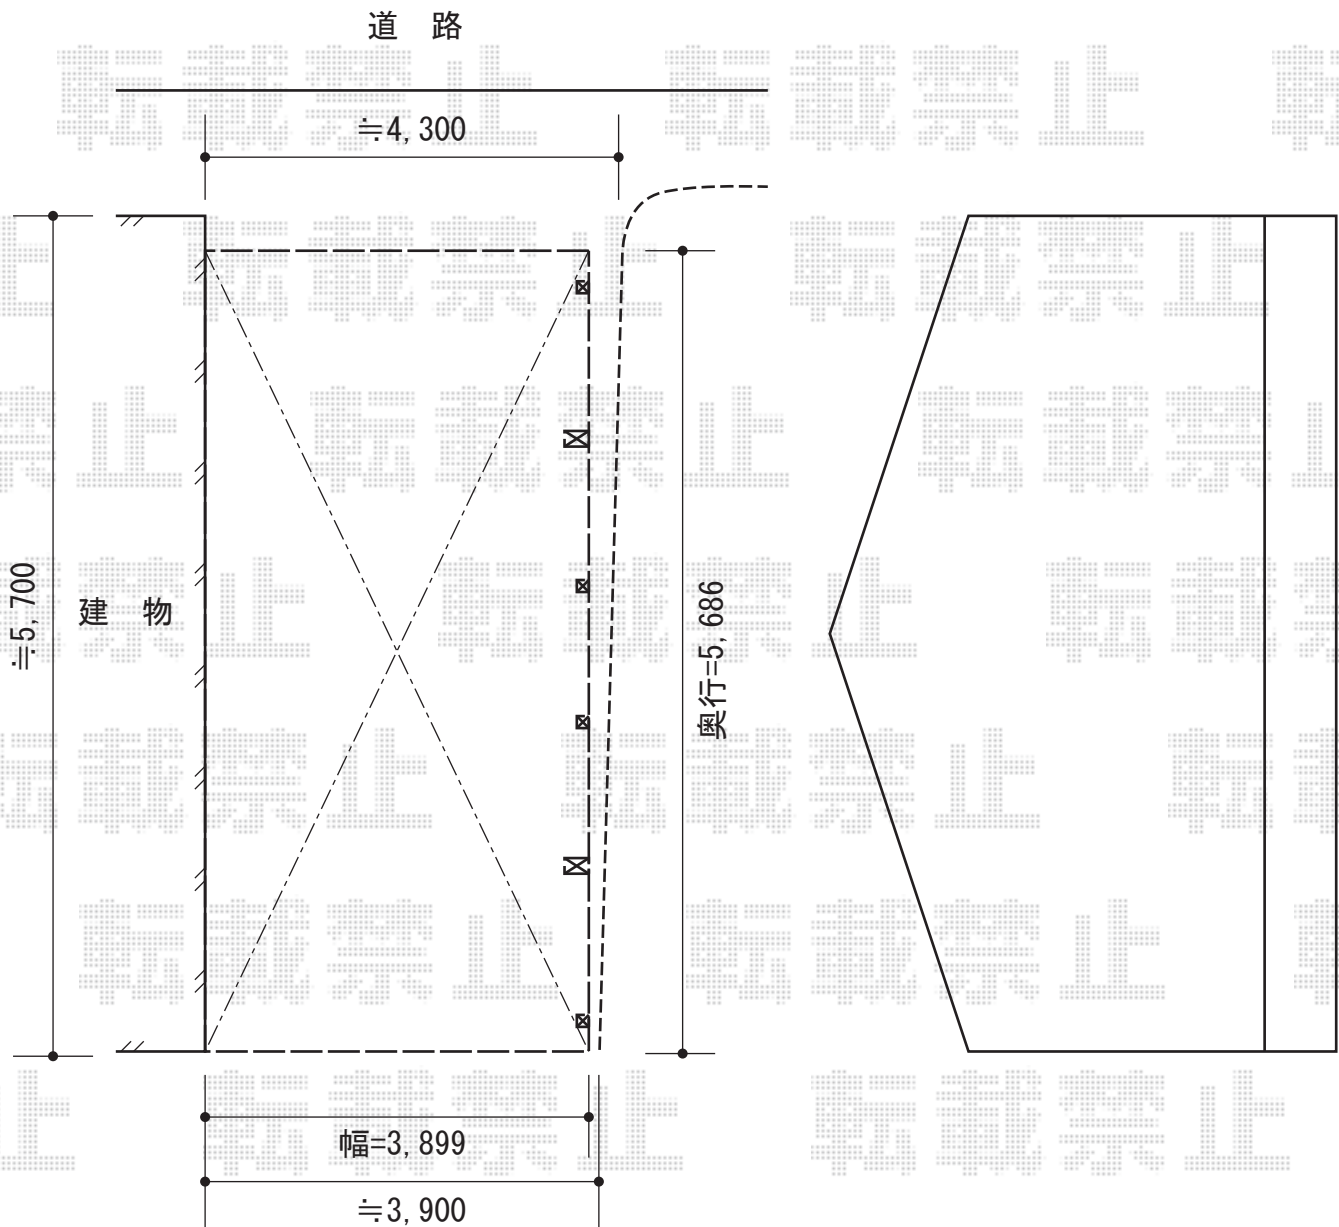

ルーフポートシグマIII 積雪～30cm対応

トステム ルーフポートシグマIII 積雪～30cm対応

幅=3,899mm

奥行=5,686mm

色：シャイングレー

屋根材：熱線吸収ポリカーボネート（ライトブルーマット調）

柱仕様：ロング柱23仕様（有効高 約2,300mm）

現場状況や作図制限により概略図の内容と多少の違いが生じることがございます。
施工時は、現場優先とさせていただきますので、お会い頂き、
最終のご指示のほど、何卒、宜しくお願い致します。