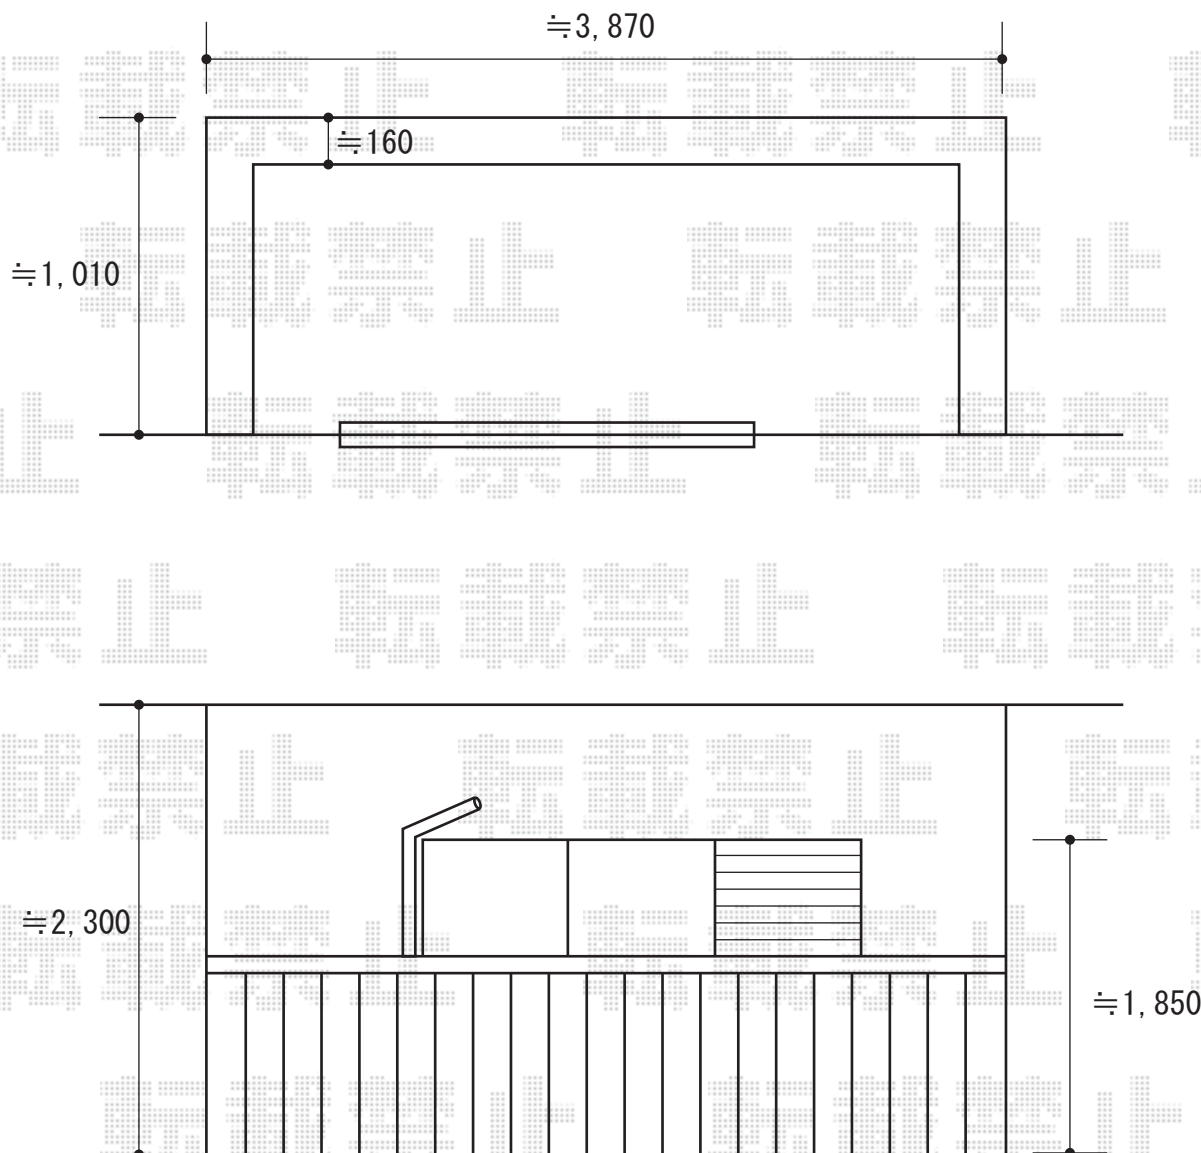

ライザーテラスⅡ R型 屋根タイプ 単体 積雪～20cm対応

トステム ライザーテラスⅡ R型 屋根タイプ 単体 積雪～20cm対応
間口=メートル4,000 (柱芯々3,800mm 屋根幅4,020mm)
出幅=4尺 (1,185mm)
色：オータムブラウン
屋根材：ポリカーボネート (ブラウン)
柱仕様：柱奥行移動タイプ
施工方法：下止め
オプション：吊り下げ物干し 標準 2本入

現場状況や作図制限により概略図の内容と多少の違いが生じることがございます。
施工時は、現場優先とさせて頂きたく思いますので、お立会い頂き、
最終のご指示のほど、何卒、宜しくお願い致します。