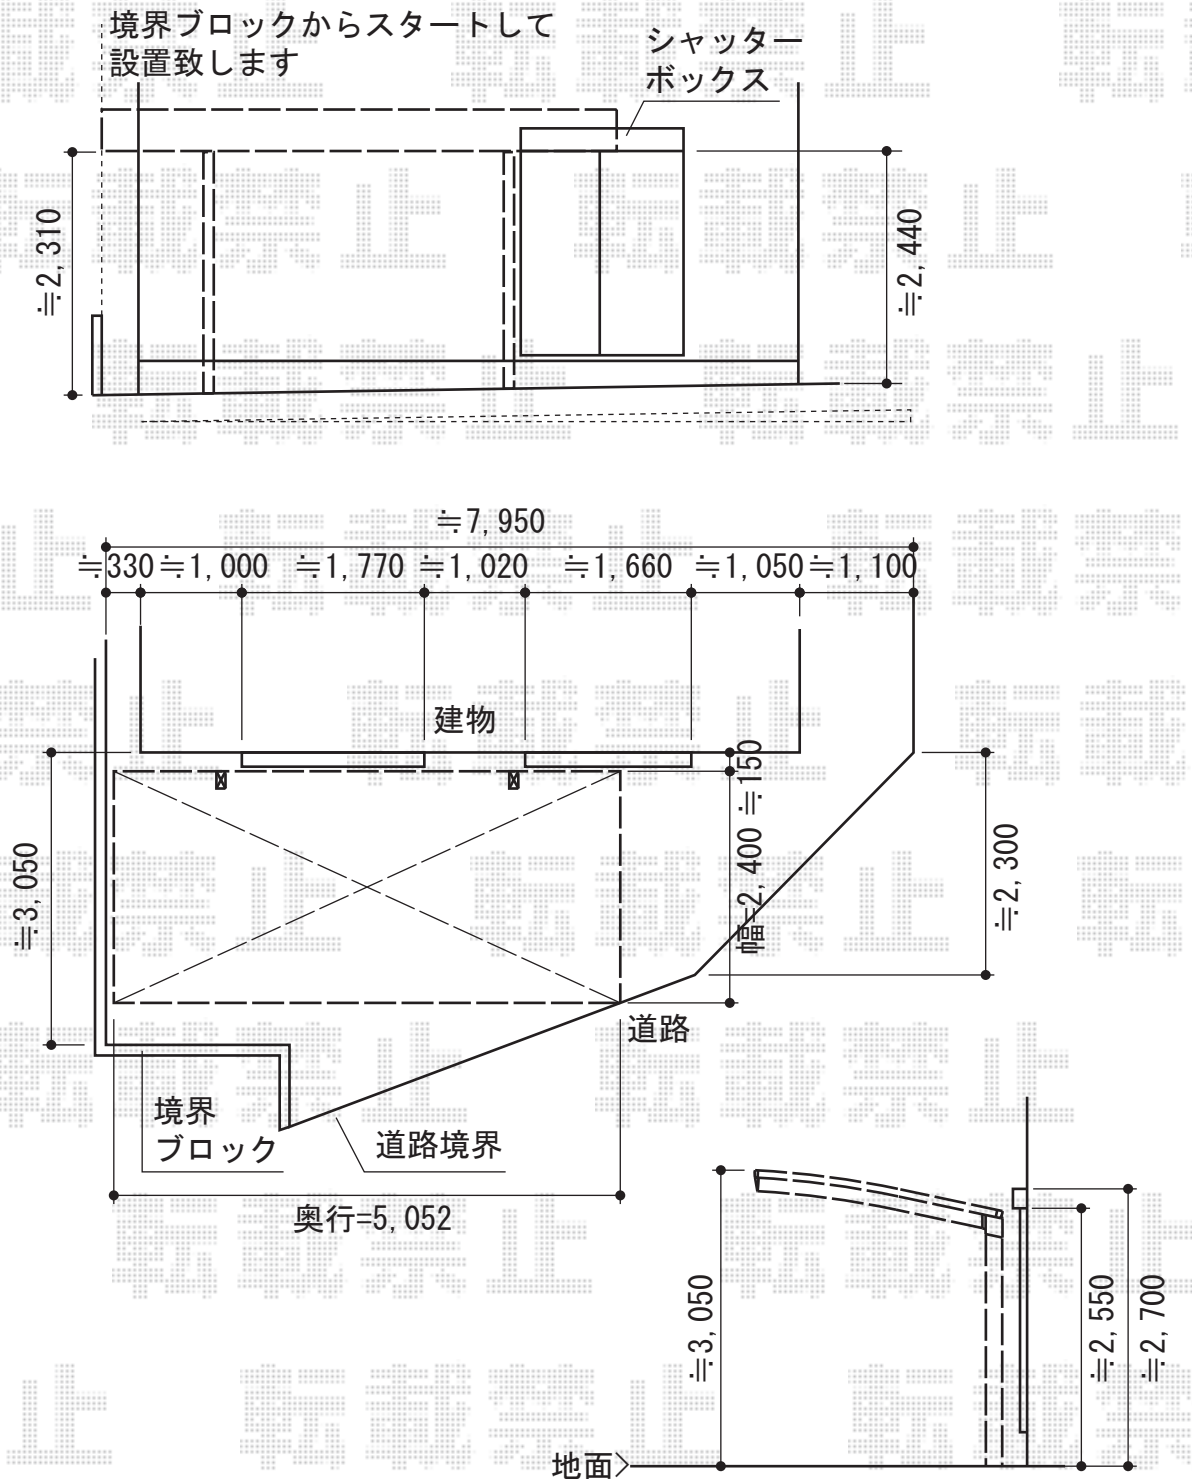

プレシオスポート 積雪～20cm対応

Value Select プレシオスポート 積雪～20cm対応  
 幅=2400mm  
 奥行=5052mm  
 色：ノーブルステン  
 屋根材：ポリカーボネート（スカイブルー）  
 柱仕様：ロング柱28仕様（有効高 約2,800mm）

現場状況や作図制限により概略図の内容と多少の違いが生じることがございます。  
 施工時は、現場優先とさせて頂きたく思いますので、お立会い頂き、  
 最終のご指示のほど、何卒、宜しくお願い致します。