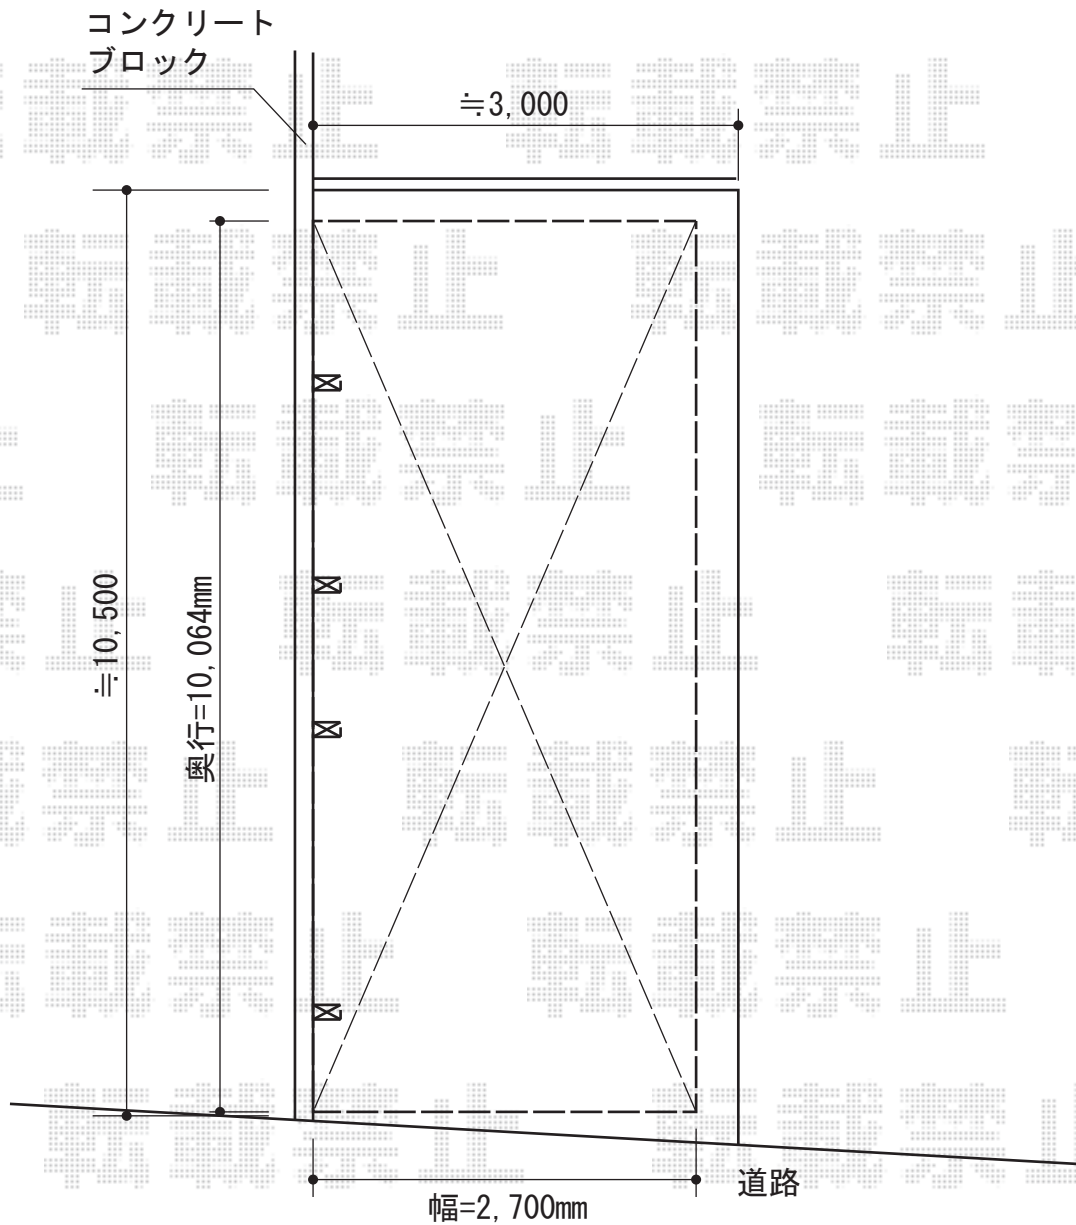

プレシオスポーツ 縦連棟 積雪~20cm対応

Value Select プレシオスポーツ 縦連棟 積雪~20cm対応
幅=2,700mm
奥行=10,064mm
色：グレースブラウン
屋根材：熱線遮断ポリカーボネート（スカイブルーマット調）
柱仕様：ハイルーフ仕様（有効高 約2,250mm）

現場状況や作図制限により概略図の内容と多少の違いが生じることがございます。
施工時は、現場優先とさせて頂きたく思いますので、お立会い頂き、
最終のご指示のほど、何卒、宜しくお願い致します。