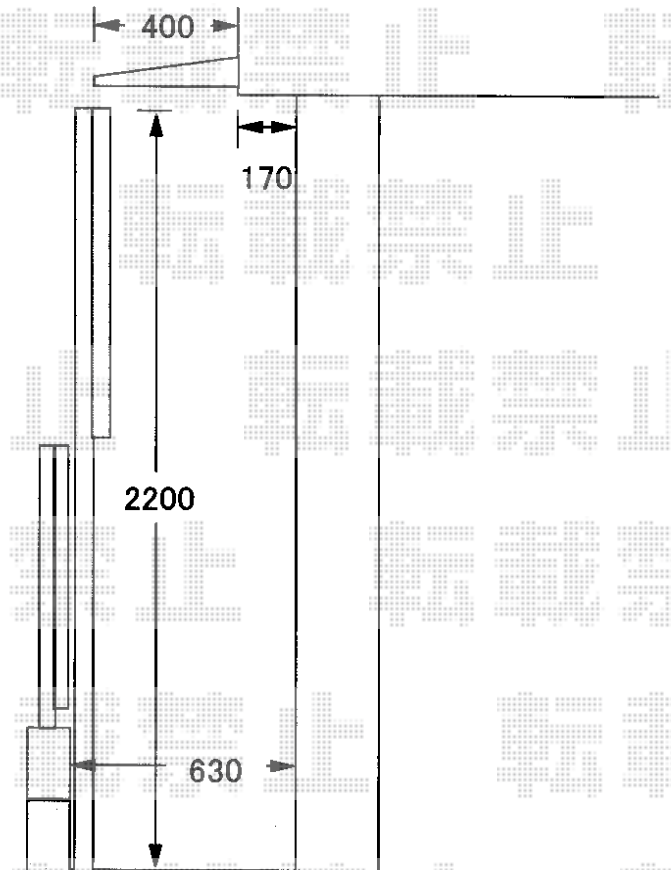

YKK AP コンバイザー
間口=2,720mm / 出幅=400mm
色: ピュアシルバー

YKK AP シンプルモダンフェンス9型 自由柱 自立建て
本体1枚 (W×H) = (1,975×1,000mm) × 1枚
自立建用柱: T220×2本
エンドキャップ: 4個入り×1セット
色: プラチナステン (アクリルパネル: ガラスカラー・マット)

現場状況や作図制限により概略図の内容と多少の違いが生じることがございます。
施工時は、現場優先とさせて頂きたく思いますので、お立会い頂き、
最終のご指示のほど、何卒、宜しくお願い致します。