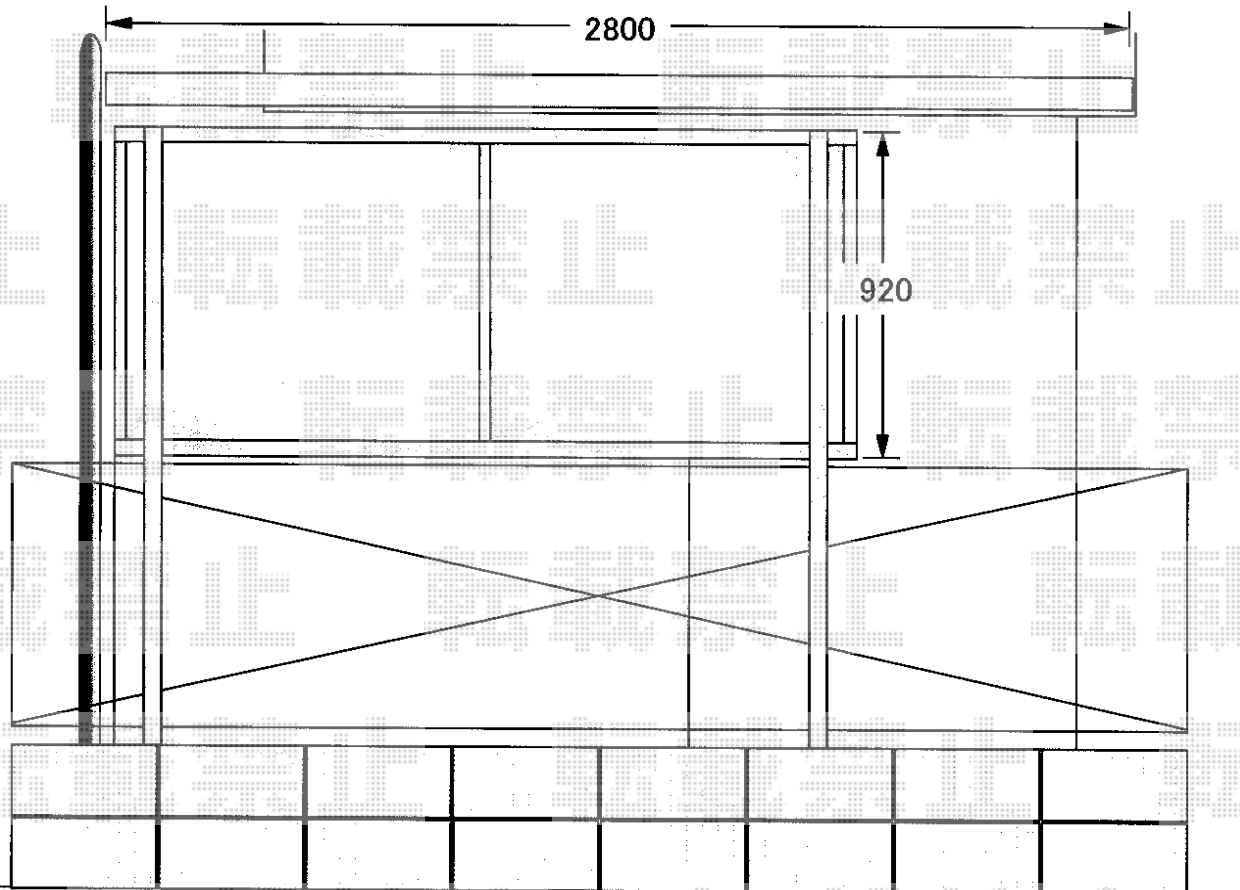

YKK AP コンバイザー
間口=2,720mm / 出幅=400mm
色: ピュアシルバー

YKK AP シンプルモダンフェンス9型 自由柱 自立建て
本体1枚 (W×H) = (1,975×1,000mm) × 1枚
自立建用柱: T220×2本
エンドキャップ: 4個入り×1セット
色: プラチナステン (アクリルパネル: ガラスカラー・マット)

現場状況や作図制限により概略図の内容と多少の違いが生じることがございます。
施工時は、現場優先とさせて頂きたく思いますので、お立会い頂き、
最終のご指示のほど、何卒、宜しくお願い致します。