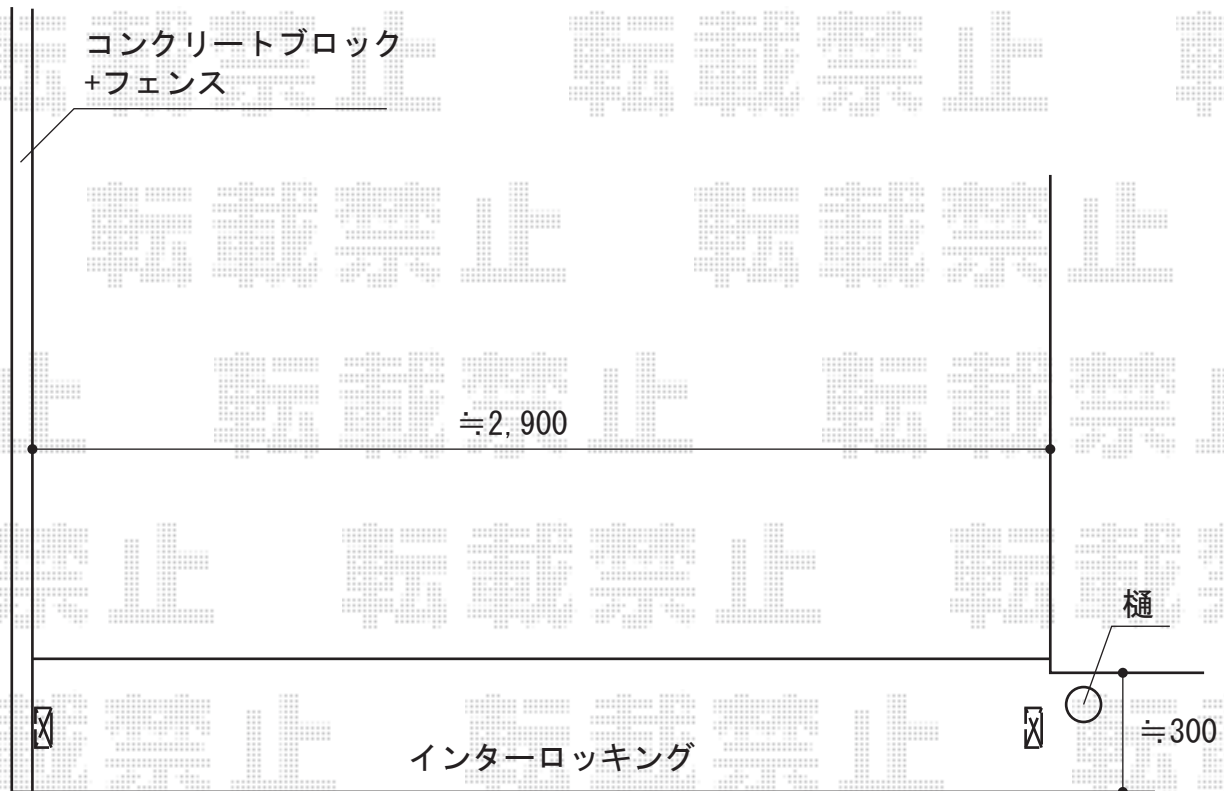

## トリップゲート PA型 ノンレール 片開き

Value Select トリップゲート  
PA型 ノンレール 片開き  
開口幅=2,908mm  
全幅=3,008mm  
たたみ幅=323mm  
高さ=1,182mm  
色：ステンカラー  
キャスター数：2  
落棒数：2

現場状況や作図制限により概略図の内容と多少の違いが生じることがございます。  
施工時は、現場優先とさせて頂きたく思いますので、お立会い頂き、  
最終のご指示のほど、何卒、宜しくお願い致します。