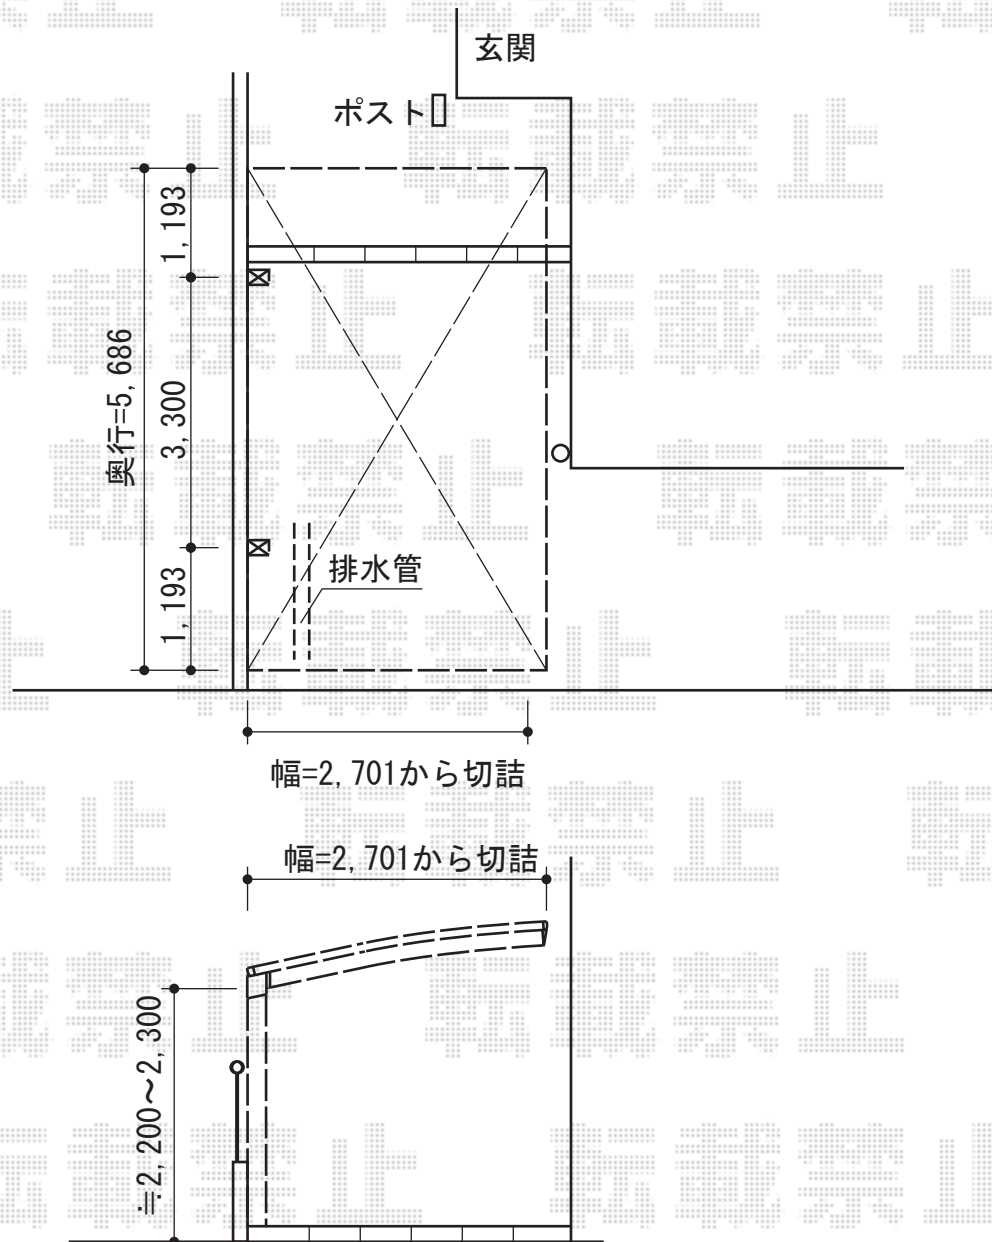

カーブポートシグマIII 積雪～30cm対応

トステム カーブポートシグマIII 積雪～30cm対応

幅=2,701mm

奥行=5,686mm

色：シャイングレー

屋根材：熱線吸収アクアポリカーボネート（ライトブルー）

柱仕様：ロング柱23仕様（有効高 約2,300mm）

現場状況や作図制限により概略図の内容と多少の違いが生じることがございます。
施工時は、現場優先とさせて頂きたく思いますので、お立会い頂き、
最終のご指示のほど、何卒、宜しくお願い致します。