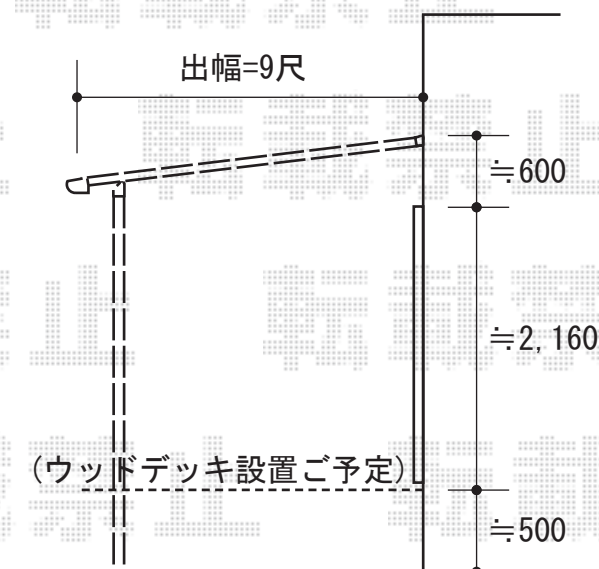

ライザーテラスII F型 テラスタイプ 積雪～20cm対応

トステム ライザーテラスII F型 テラスタイプ 積雪～20cm対応
間口=関東間2.0間 (柱芯々3,440mm 屋根幅3,660mm)
出幅=9尺 (2,685mm)
色：ホワイト
屋根材：ポリカーボネート (クリアマット/すりガラス調)
柱仕様：柱奥行移動タイプ
施工方法：上止め

現場状況や作図制限により概略図の内容と多少の違いが生じることがございます。
施工時は、現場優先とさせて頂きたく思いますので、お立会い頂き、
最終のご指示のほど、何卒、宜しくお願い致します。