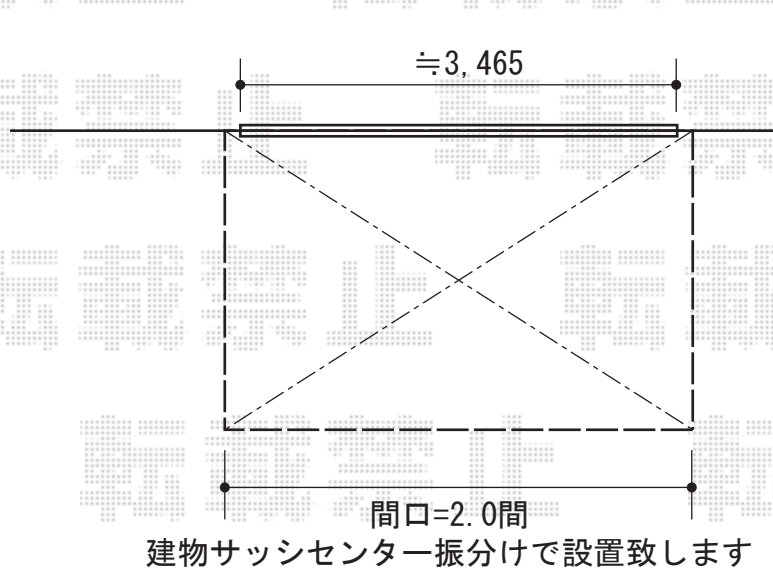

ライザーテラスII F型 テラスタイプ 積雪～20cm対応

トステム ライザーテラスII F型 テラスタイプ 積雪～20cm対応
間口=関東間2.0間 (柱芯々3,440mm 屋根幅3,660mm)
出幅=9尺 (2,685mm)
色：ホワイト
屋根材：ポリカーボネート (クリアマット/すりガラス調)
柱仕様：柱奥行移動タイプ
施工方法：上止め

現場状況や作図制限により概略図の内容と多少の違いが生じることがございます。
施工時は、現場優先とさせて頂きたく思いますので、お立会い頂き、
最終のご指示のほど、何卒、宜しくお願い致します。