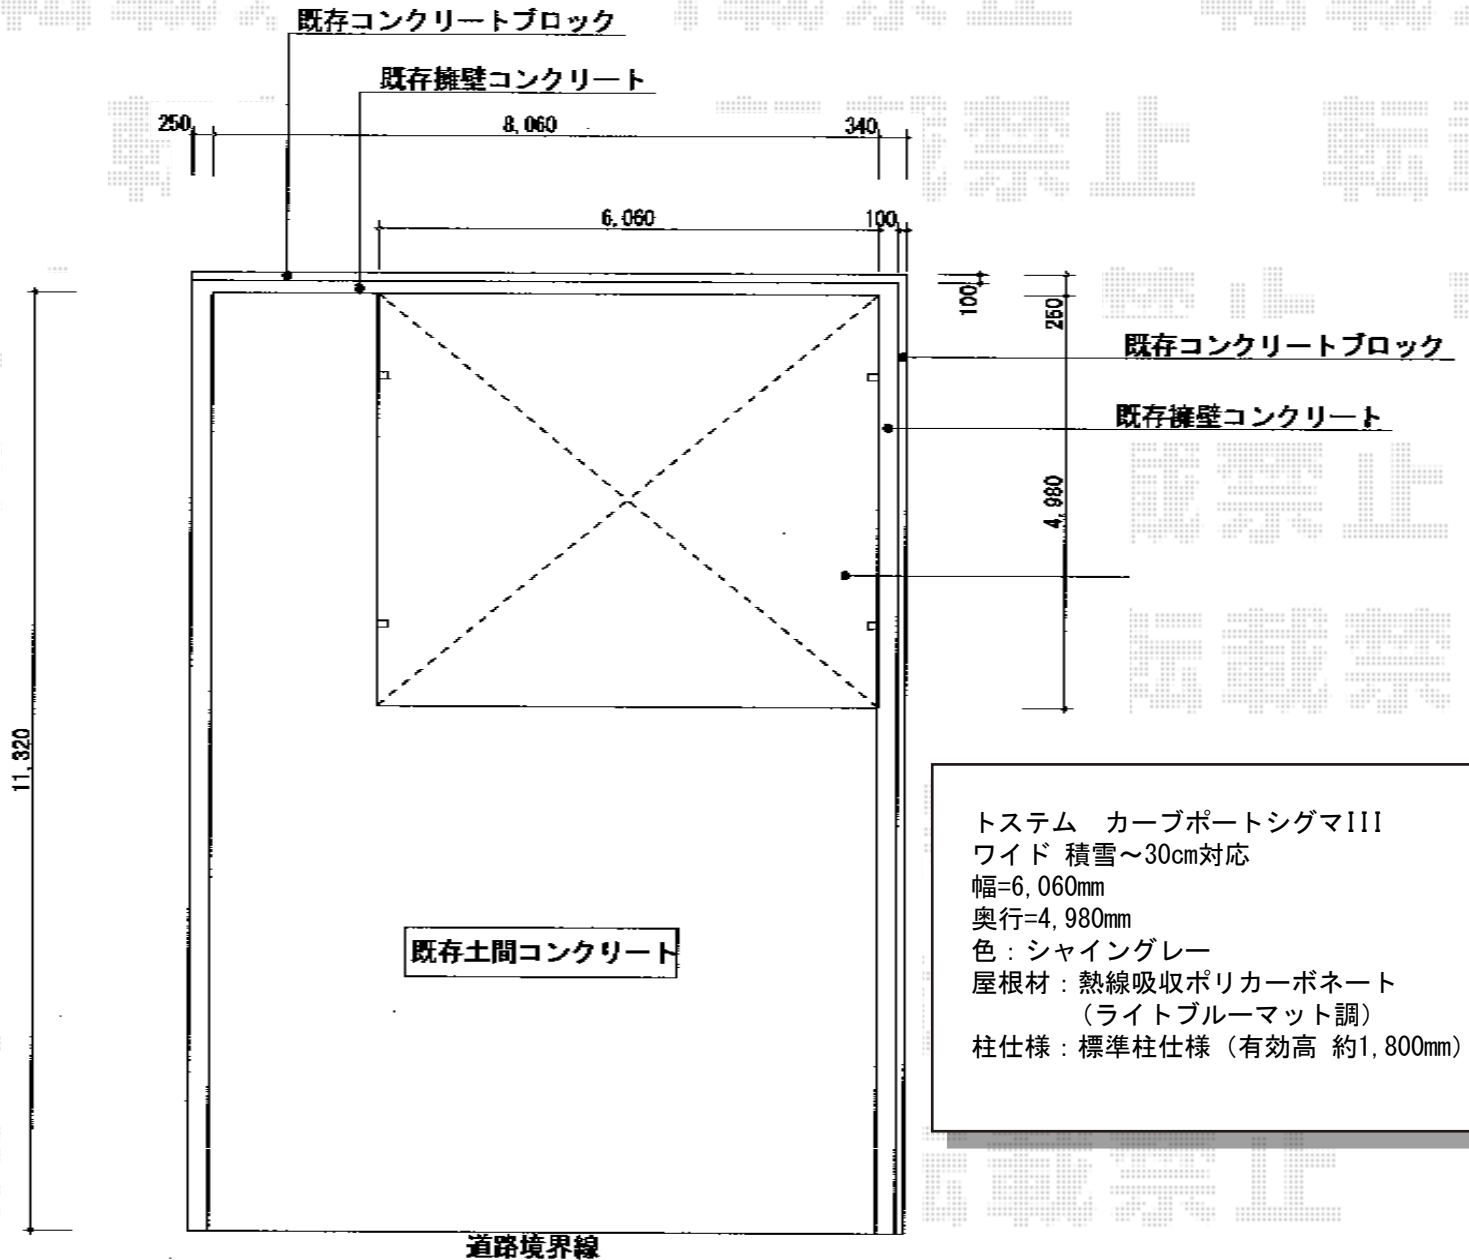

カーブポートシグマIII ワイド 積雪～30cm対応

現場状況や作図制限により概略図の内容と多少の違いが生じることがございます。
 施工時は、現場優先とさせていただきますので、お立会い頂き、
 最終のご指示のほど、何卒、宜しくお願い致します。

EX-SHOP
[HTTP://WWW.EX-SHOP.NET](http://www.ex-shop.net)

担当：山田