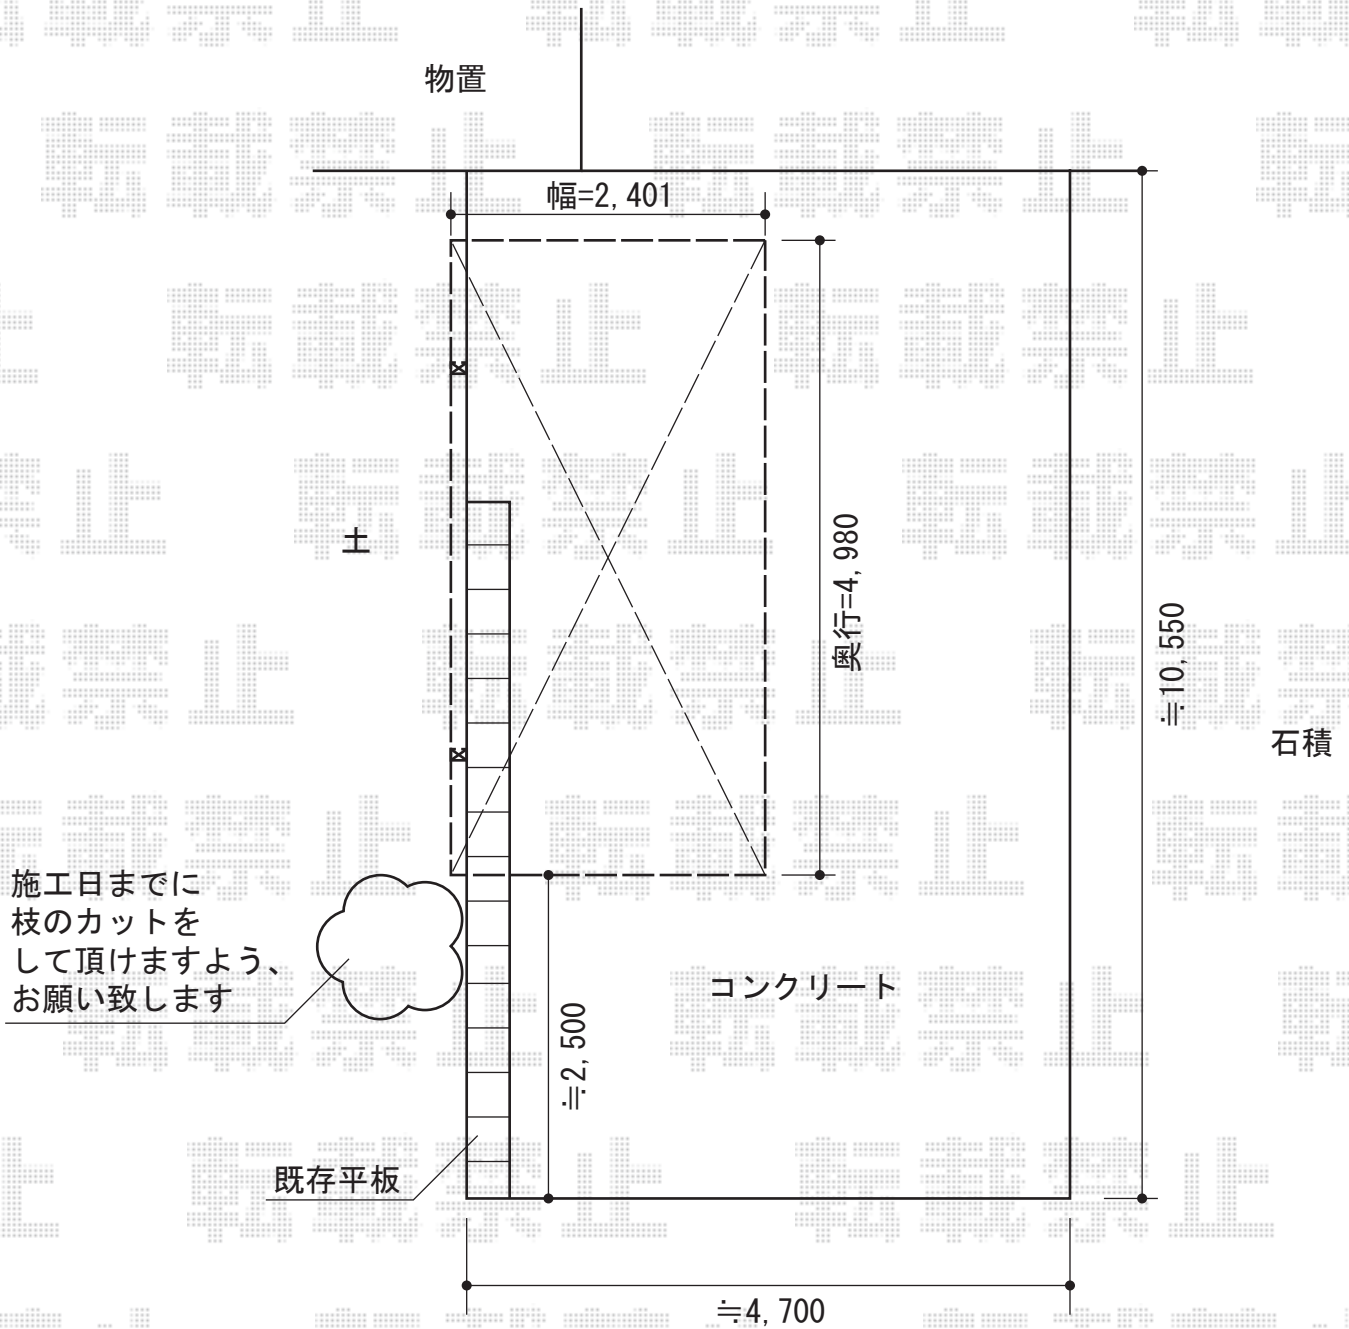

カーブポートシグマIII 積雪～30cm対応

トステム カーブポートシグマIII 積雪～30cm対応
幅=2,401mm
奥行=4,980mm
色：オータムブラウン
屋根材：ポリカーボネート（ブラウン）
柱仕様：標準柱仕様（有効高 約1,800mm）

トステム サイドパネル 1段H800 標準柱用
本体：50タイプ用
色：オータムブラウン
パネル材：ポリカーボネート（ブラウン）

トステム 収納式サポート 標準×2
色：オータムブラウン

現場状況や作図制限により概略図の内容と多少の違いが生じることがございます。
施工時は、現場優先とさせて頂きたく思いますので、お立会い頂き、
最終のご指示のほど、何卒、宜しくお願い致します。

EX-SHOP
HTTP://WWW.EX-SHOP.NET

担当：小林