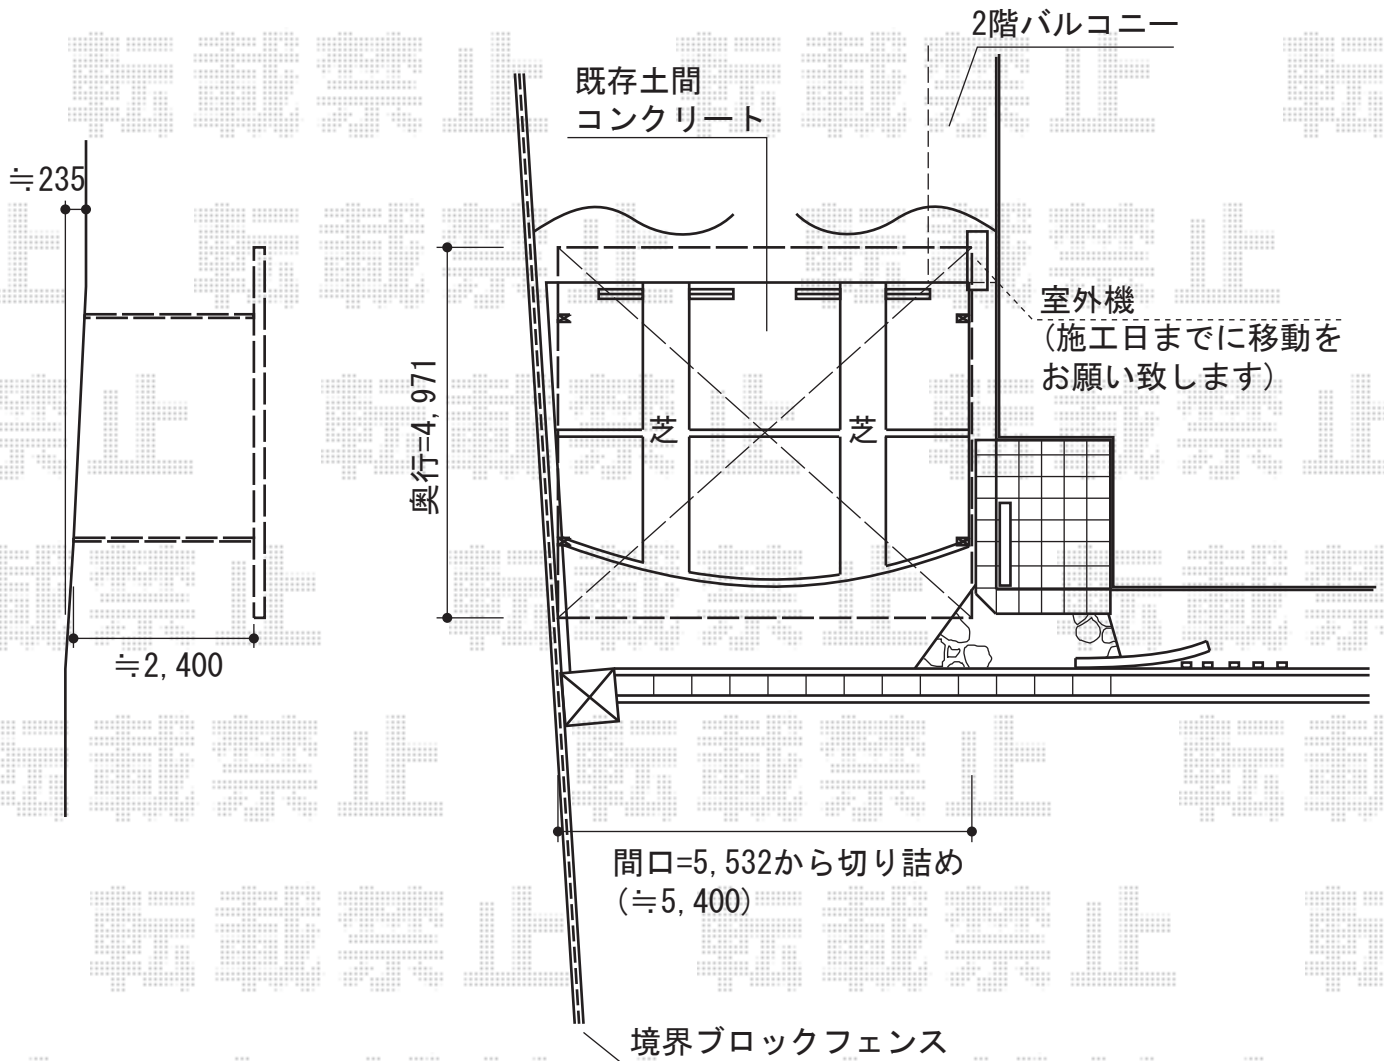

エックススーフ ワイド

トステム エックススーフ ワイド

幅=5,532mm

奥行=4,971mm

色：シャイングレー

屋根材：熱線吸収ポリカーボネート（ライトブルーマット調）

柱仕様：ロング柱24仕様（有効高 約2,400mm）

現場状況や作図制限により概略図の内容と多少の違いが生じることがございます。
施工時は、現場優先とさせて頂きたく思いますので、お立会い頂き、
最終のご指示のほど、何卒、宜しくお願い致します。