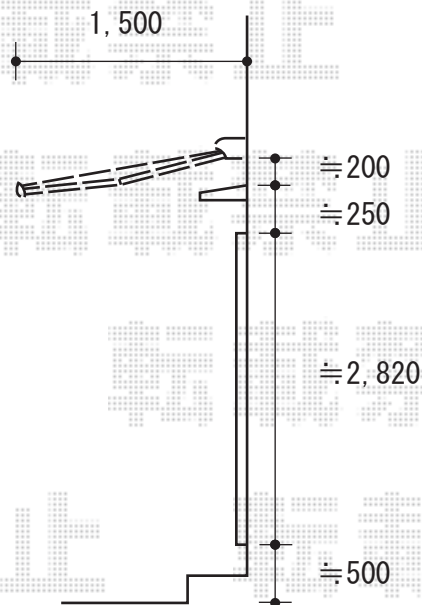

彩鳥S型 ボックスタイプ リモコン式

トステム 彩鳥S型 ボックスタイプ リモコン式
間口=2,730mm
出幅=1,500mm
本体色：ホワイト
キャンバス色：ポリエステル（ストライプピンク）
駆動：リモコン式 駆動外観右
追加部材：ベースプレート

現場状況や作図制限により概略図の内容と多少の違いが生じることがございます。
施工時は、現場優先とさせていただきますので、お立会い頂き、
最終のご指示のほど、何卒、宜しくお願い致します。