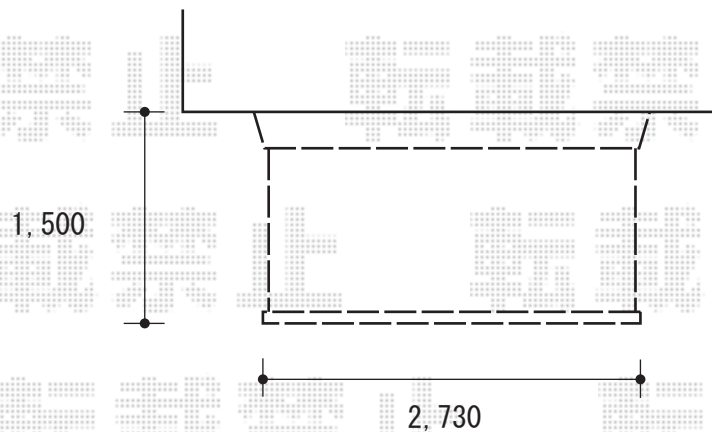

彩鳥S型 ボックスタイプ リモコン式

トステム 彩鳥S型 ボックスタイプ リモコン式
間口=2,730mm
出幅=1,500mm
本体色：ホワイト
キャンバス色：ポリエステル（ストライプピンク）
駆動：リモコン式 駆動外観右
追加部材：ベースプレート

現場状況や作図制限により概略図の内容と多少の違いが生じることがございます。
施工時は、現場優先とさせていただきますので、お立会い頂き、
最終のご指示のほど、何卒、宜しくお願い致します。