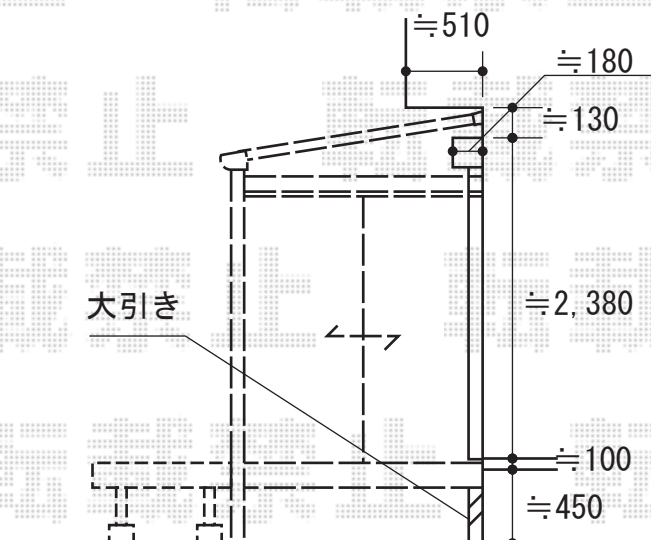

# テラス囲い・ウッドデッキ

正面：テラス4枚建て

両側面：テラス2枚建て

トステム ほせるんですII F型 床納まり  
 寸法=関東間1.5間 (2,730mm) × 6尺 (1,785mm)  
 正面ユニット：テラス4枚建て  
 側面ユニット：両側面/テラス2枚建て  
 色：ホワイト  
 屋根材：熱線吸収アクアポリカーポネート (ライトブルー)  
 床材：塩ビ (木目)  
 オプション：正面・両側面網戸付、側面付け物干し

トステム リコステージII 単体  
 間口=関東間1.5 (2,720mm)  
 出幅=3尺 (913mm)  
 色：ダークグレー  
 床板：横貼り/縦貼り  
 幕板：A  
 束柱：束柱B (400~550mm)

現場状況や作図制限により概略図の内容と多少の違いが生じることがございます。  
 施工時は、現場優先とさせて頂きたく思いますので、お立会い頂き、  
 最終のご指示のほど、何卒、宜しくお願い致します。