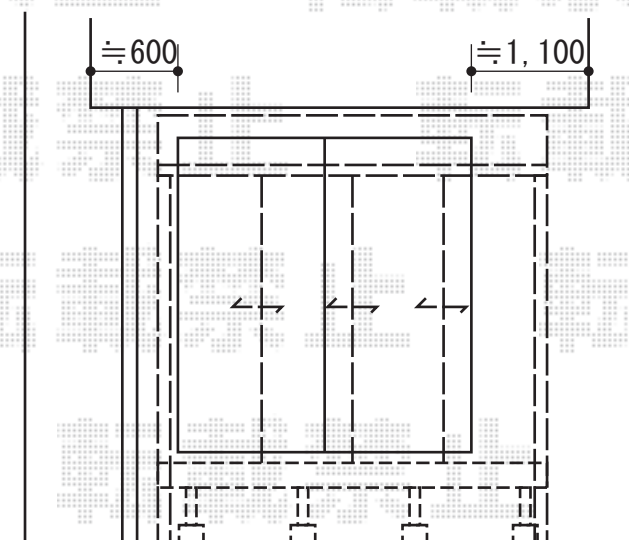

# テラス囲い・ウッドデッキ

正面：テラス4枚建て

両側面：テラス2枚建て

トステム ほせるんですII F型 床納まり  
 寸法=関東間1.5間 (2,730mm) × 6尺 (1,785mm)  
 正面ユニット：テラス4枚建て  
 側面ユニット：両側面/テラス2枚建て  
 色：ホワイト  
 屋根材：熱線吸収アクアポリカーポネート (ライトブルー)  
 床材：塩ビ (木目)  
 オプション：正面・両側面網戸付、側面付け物干し

トステム リコステージII 単体  
 間口=関東間1.5 (2,720mm)  
 出幅=3尺 (913mm)  
 色：ダークグレー  
 床板：横貼り/縦貼り  
 幕板：A  
 束柱：束柱B (400~550mm)

現場状況や作図制限により概略図の内容と多少の違いが生じることがございます。  
 施工時は、現場優先とさせて頂きたく思いますので、お立会い頂き、  
 最終のご指示のほど、何卒、宜しくお願い致します。