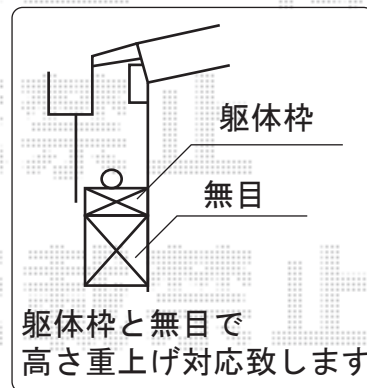

# テラス囲い・ウッドデッキ

正面：テラス4枚建て

両側面：テラス2枚建て

トステム ほせるんですII F型 床納まり  
 寸法=関東間1.5間 (2,730mm) × 6尺 (1,785mm)  
 正面ユニット：テラス4枚建て  
 側面ユニット：両側面/テラス2枚建て  
 色：ホワイト  
 屋根材：熱線吸収アクアポリカーポネート (ライトブルー)  
 床材：塩ビ (木目)  
 オプション：正面・両側面網戸付、側面付け物干し

トステム リコステージII 単体  
 間口=関東間1.5 (2,720mm)  
 出幅=3尺 (913mm)  
 色：ダークグレー  
 床板：横貼り/縦貼り  
 幕板：A  
 束柱：束柱B (400~550mm)

現場状況や作図制限により概略図の内容と多少の違いが生じることがございます。  
 施工時は、現場優先とさせて頂きたく思いますので、お立会い頂き、  
 最終のご指示のほど、何卒、宜しくお願い致します。