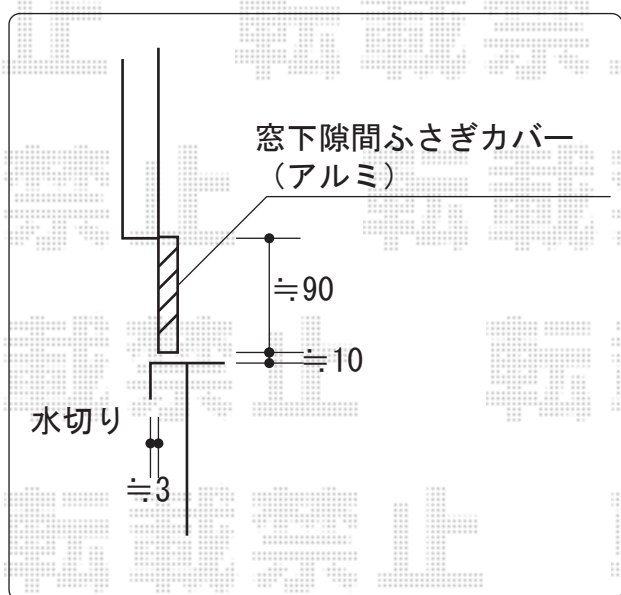

# テラス囲い・ウッドデッキ

正面：テラス4枚建て

両側面：テラス2枚建て

トステム ほせるんですII F型 床納まり  
 寸法=関東間1.5間 (2,730mm) × 6尺 (1,785mm)  
 正面ユニット：テラス4枚建て  
 側面ユニット：両側面/テラス2枚建て  
 色：ホワイト  
 屋根材：熱線吸収アクアポリカーポネート (ライトブルー)  
 床材：塩ビ (木目)  
 オプション：正面・両側面網戸付、側面付け物干し

トステム リコステージII 単体  
 間口=関東間1.5 (2,720mm)  
 出幅=3尺 (913mm)  
 色：ダークグレー  
 床板：横貼り/縦貼り  
 幕板：A  
 束柱：束柱B (400~550mm)

現場状況や作図制限により概略図の内容と多少の違いが生じることがございます。  
 施工時は、現場優先とさせて頂きたく思いますので、お立会い頂き、  
 最終のご指示のほど、何卒、宜しくお願い致します。