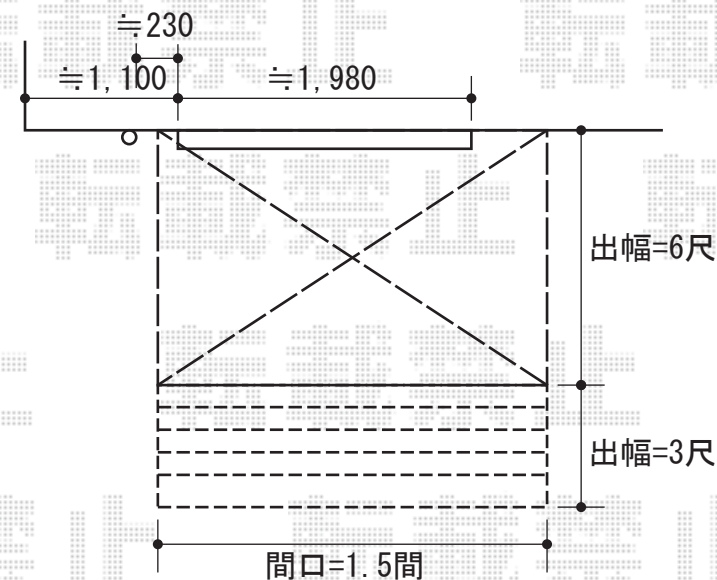

# テラス囲い・ウッドデッキ

正面：テラス4枚建て

両側面：テラス2枚建て

トステム ほせるんですII F型 床納まり  
 寸法=関東間1.5間 (2,730mm) × 6尺 (1,785mm)  
 正面ユニット：テラス4枚建て  
 側面ユニット：両側面/テラス2枚建て  
 色：ホワイト  
 屋根材：熱線吸収アクアポリカーポネート (ライトブルー)  
 床材：塩ビ (木目)  
 オプション：正面・両側面網戸付、側面付け物干し

トステム リコステージII 単体  
 間口=関東間1.5 (2,720mm)  
 出幅=3尺 (913mm)  
 色：ダークグレー  
 床板：横貼り/縦貼り  
 幕板：A  
 束柱：束柱B (400~550mm)

現場状況や作図制限により概略図の内容と多少の違いが生じることがございます。  
 施工時は、現場優先とさせて頂きたく思いますので、お立会い頂き、  
 最終のご指示のほど、何卒、宜しくお願い致します。