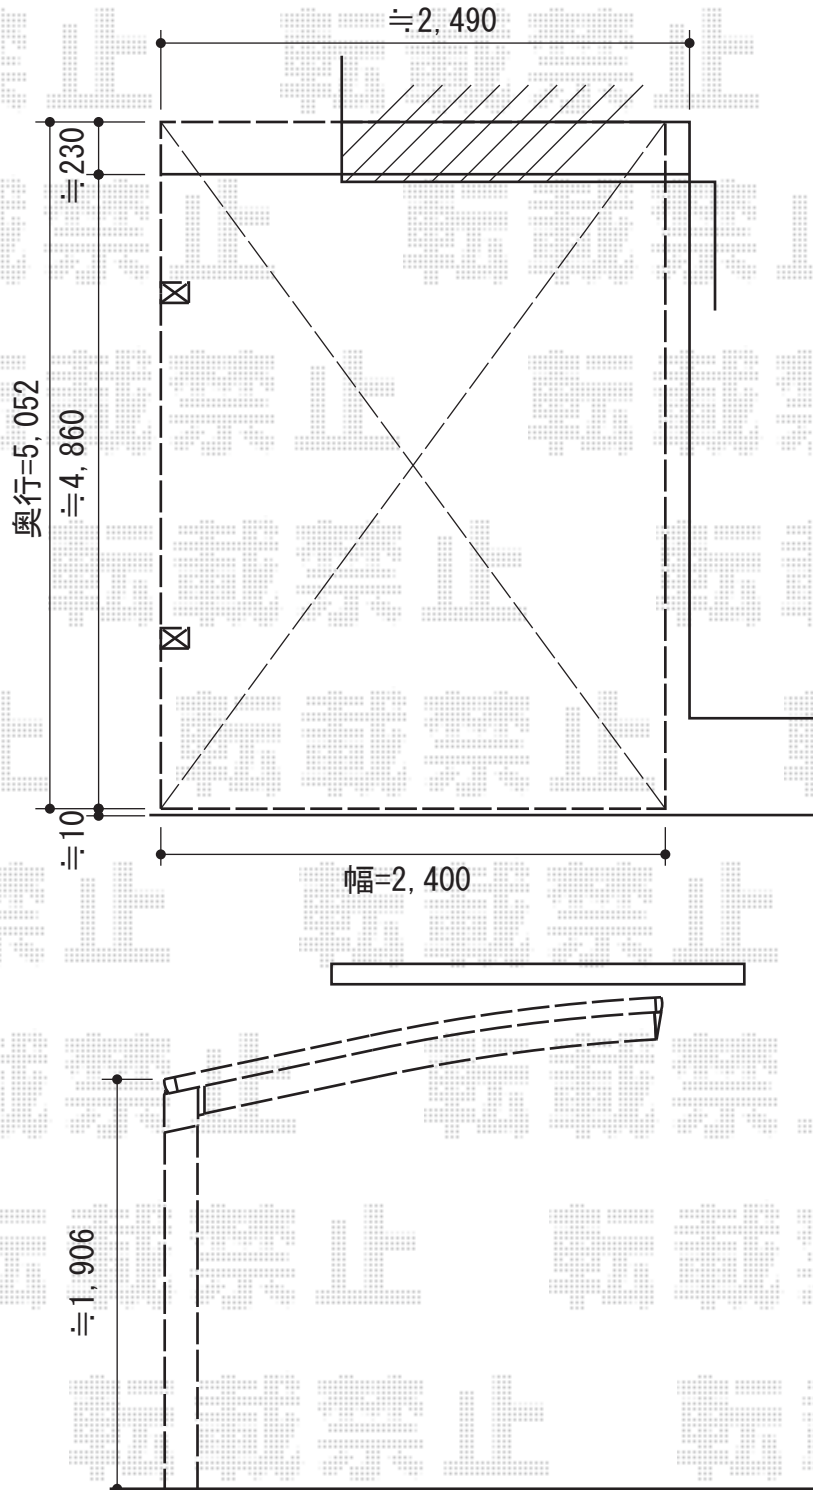

プレシオSPORT 積雪～20cm対応

Value Select プレシオSPORT 積雪～20cm対応
幅=2,400 (mm)
奥行=5,052 (mm)
色：チャコールブラック
屋根材：ポリカーボネート (スカイブルー)
柱仕様：標準柱仕様 (有効高 約1,800mm)

現場状況や作図制限により概略図の内容と多少の違いが生じることがございます。
施工時は、現場優先とさせて頂きたく思いますので、お立会い頂き、
最終のご指示のほど、何卒、宜しくお願い致します。