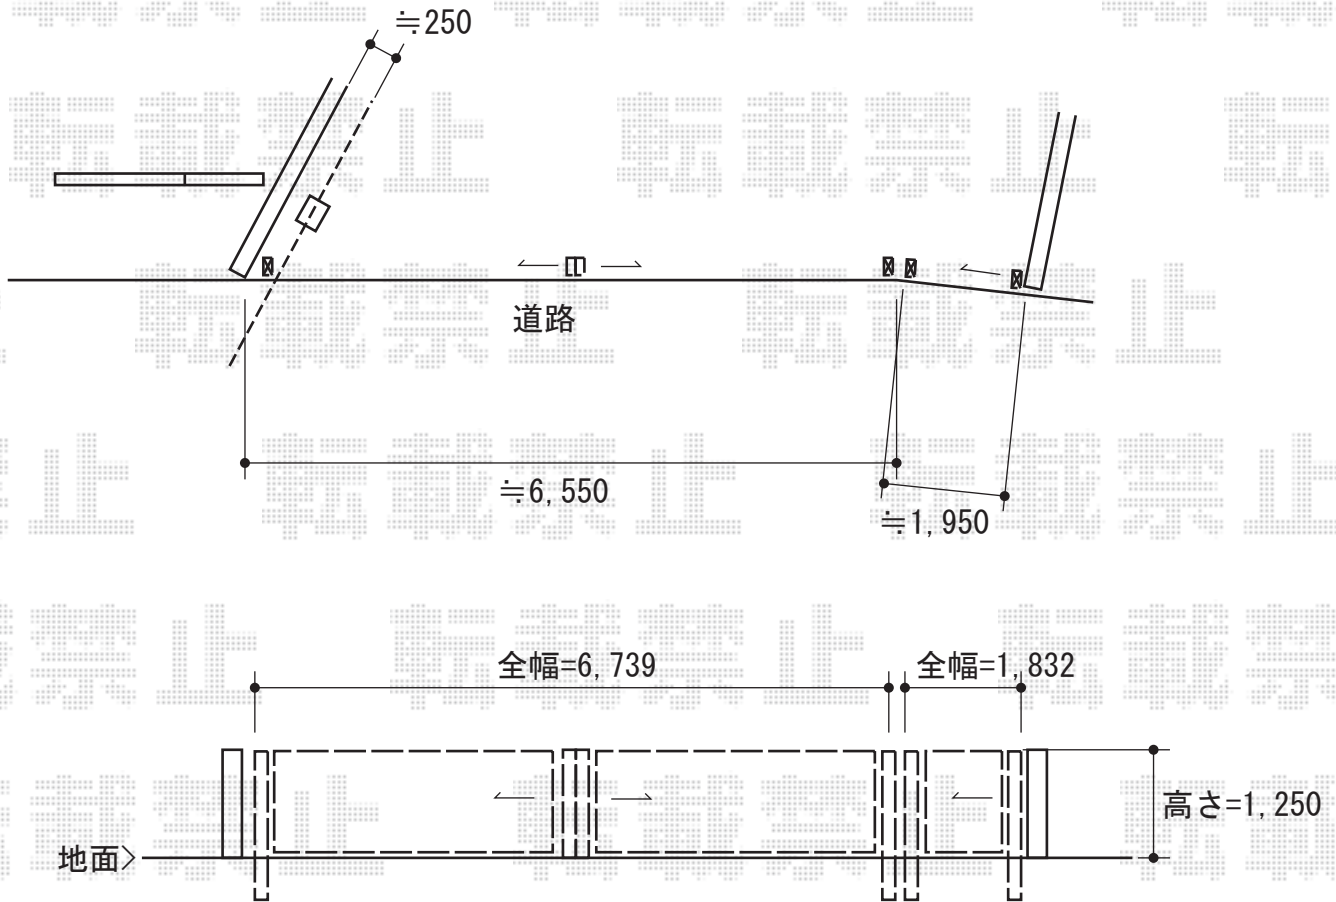

# アルシャインM型 Aタイプ ノンレール

TOEX アルシャインM型 Aタイプ ノンレール 片開き  
 開口幅=1,662mm  
 全幅=1,832mm  
 たたみ幅=390mm  
 高さ=1,250mm  
 色：マイルドブラック  
 キャスター数：1  
 落棒数：1

TOEX アルシャインM型 Aタイプ ノンレール 両開き  
 開口幅=6,525mm  
 全幅=6,739mm  
 たたみ幅=574mm+549mm  
 高さ=1,250mm  
 色：マイルドブラック  
 キャスター数：4  
 落棒数：4