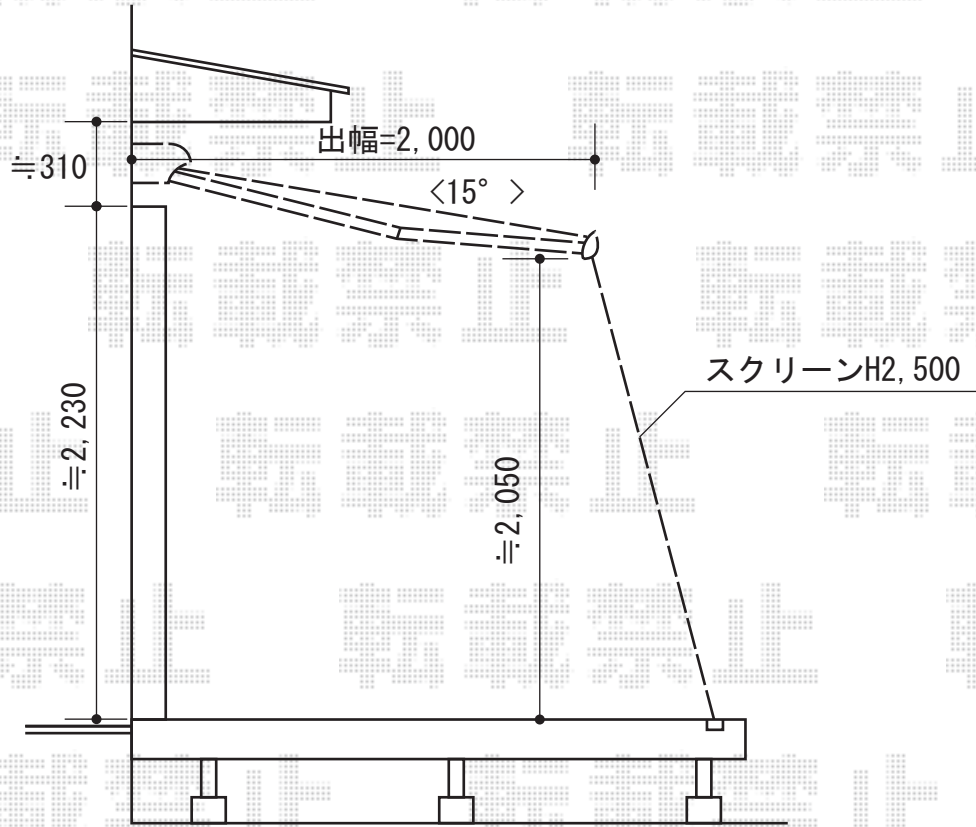

彩鳥CR型 ボックスタイプ 電動式

トステム 彩鳥CR型 ボックスタイプ 電動式
間口=3,640mm
出幅=2,000mm
本体色：ブラック
キャンパス色：アクリル（ページユ）
駆動：電動式 外観右駆動
スイッチボックス：室外露出型
スクリーン：H2,500mm特注タイプ（ライトページユ）

現場状況や作図制限により概略図の内容と多少の違いが生じることがございます。
施工時は、現場優先とさせて頂きたく思いますので、お立会い頂き、
最終のご指示のほど、何卒、宜しくお願い致します。