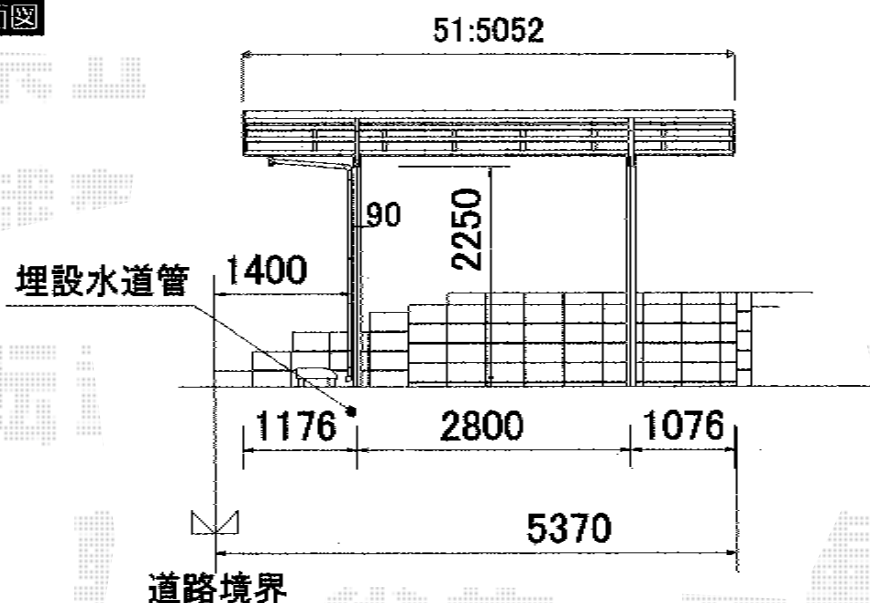

プレシオスポーツ 積雪～20cm対応

平面図

Value Select プレシオスポーツ 積雪～20cm対応
 幅=2,700mm
 奥行=5,052mm
 色：ノーブルステン
 屋根材：熱線遮断ポリカーボネート（スカイブルーマット調）
 柱仕様：ハイルフ柱仕様（有効高 約2,250mm）

現場状況や作図制限により概略図の内容と多少の違いが生じることがございます。
 施工時は、現場優先とさせて頂きたく思いますので、お立会い頂き、
 最終のご指示のほど、何卒、宜しくお願い致します。

立面図

側面図