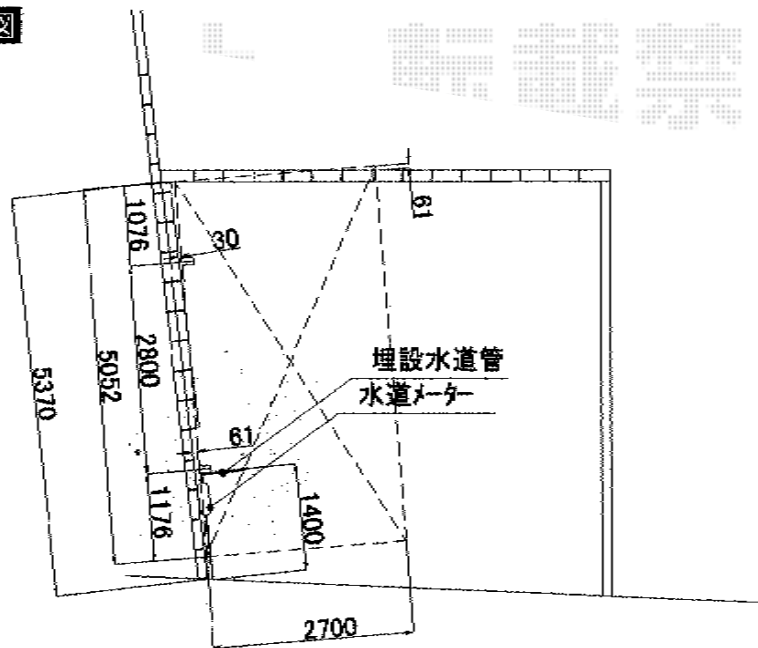

プレシオスポーツ 積雪～20cm対応

平面図

Value Select プレシオスポーツ 積雪～20cm対応
 幅=2,700mm
 奥行=5,052mm
 色：ノーブルステン
 屋根材：熱線遮断ポリカーボネート（スカイブルーマット調）
 柱仕様：ハイルフ柱仕様（有効高 約2,250mm）

現場状況や作図制限により概略図の内容と多少の違いが生じることがございます。
 施工時は、現場優先とさせて頂きたく思いますので、お立会い頂き、
 最終のご指示のほど、何卒、宜しくお願い致します。

立面図

側面図