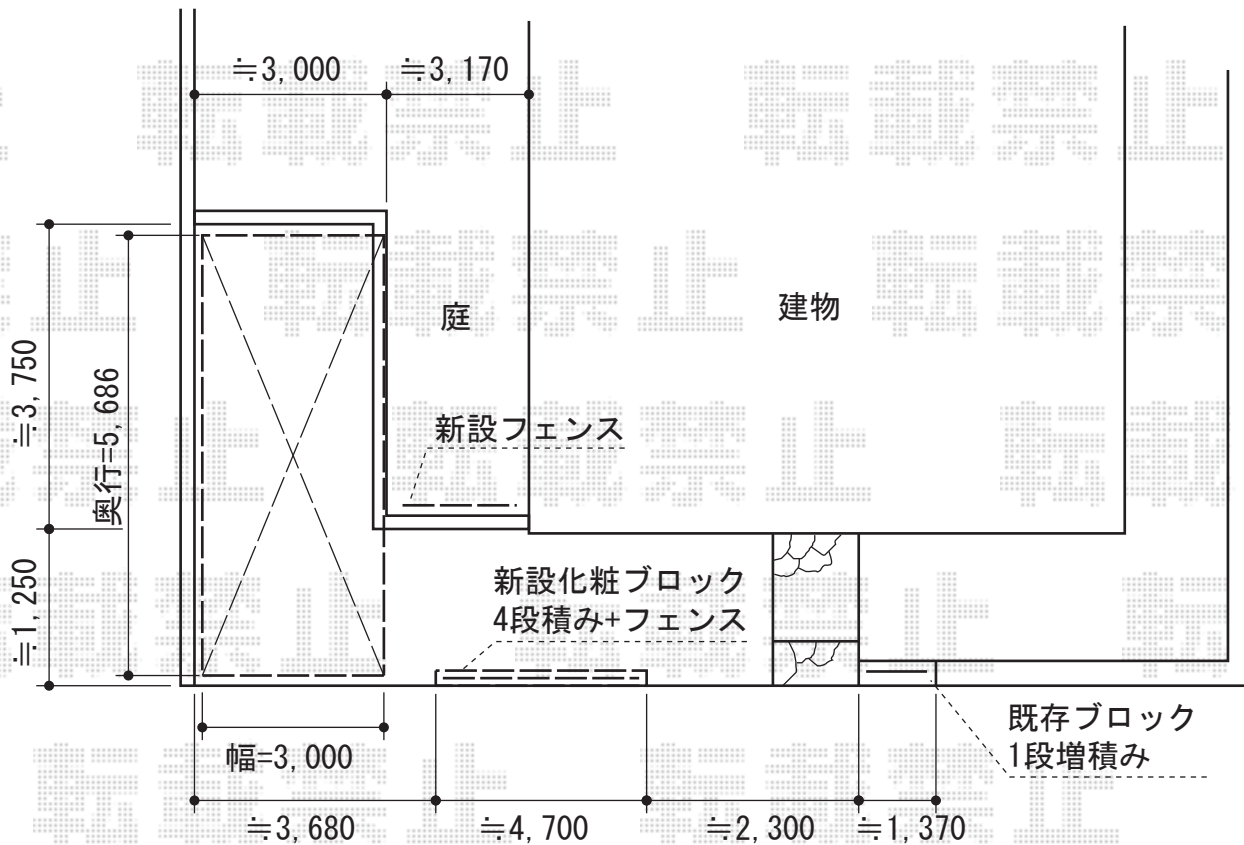

カーポート・フェンス

トステム カーポートシグマIII 積雪~30cm対応
 幅=3,000mm
 奥行=5,686mm
 色：シャイングレー
 屋根材：ポリカーボネート（クリアマット/すりガラス調）
 柱仕様：ロング柱23仕様（有効高 約2,300mm）

トステム サイドパネル 1段H800
 高さ=800mm
 奥行=5,707mm
 色：シャイングレー
 パネル材：ポリカーボネート（クリアマット/すりガラス調）
 柱仕様：ロング柱23仕様
 オプション：収納式サポート柱×2セット

新日軽 【境界側】マイアミフェンス5型 自在柱式
 本体1枚 (W×H) = (2,000×800mm) × 3枚
 自在柱（アルミ）：800用×4本
 保護キャップ：800用×1セット
 色：ホワイト

現場状況や作図制限により概略図の内容と多少の違いが生じることがございます。
 施工時は、現場優先とさせていただきますので、お立会い頂き、
 最終のご指示のほど、何卒、宜しくお願い致します。

EX-SHOP
[HTTP://WWW.EX-SHOP.NET](http://www.ex-shop.net)