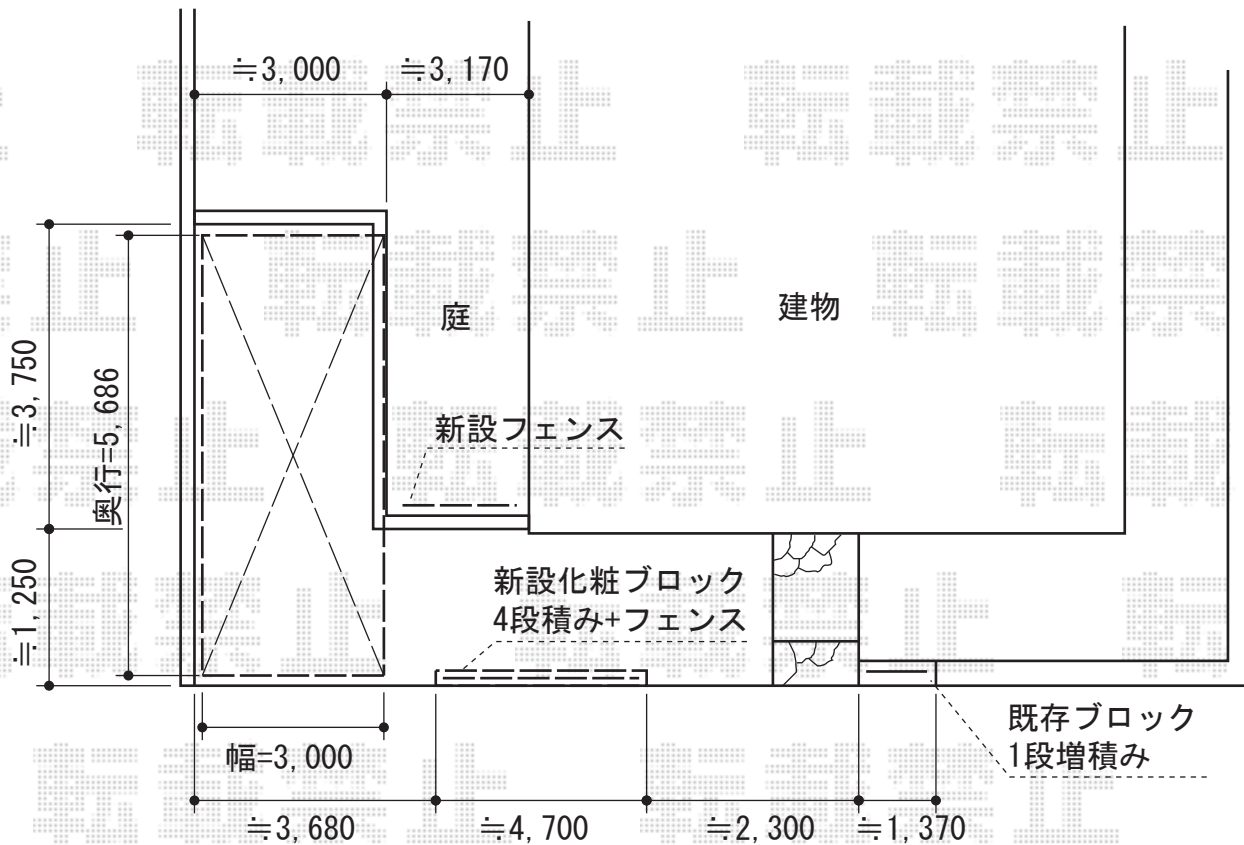

# カーポート・フェンス

トステム カーポートシグマIII 積雪~30cm対応  
 幅=3,000mm  
 奥行=5,686mm  
 色：シャイングレー  
 屋根材：ポリカーボネート（クリアマット/すりガラス調）  
 柱仕様：ロング柱23仕様（有効高 約2,300mm）

トステム サイドパネル 1段H800  
 高さ=800mm  
 奥行=5,707mm  
 色：シャイングレー  
 パネル材：ポリカーボネート（クリアマット/すりガラス調）  
 柱仕様：ロング柱23仕様  
 オプション：収納式サポート柱×2セット

新日軽 【境界側】マイアミフェンス5型 自在柱式  
 本体1枚 (W×H) = (2,000×800mm) × 3枚  
 自在柱 (アルミ) : 800用×4本  
 保護キャップ : 800用×1セット  
 色 : ホワイト

現場状況や作図制限により概略図の内容と多少の違いが生じることがございます。  
 施工時は、現場優先とさせていただきますので、お立会い頂き、  
 最終のご指示のほど、何卒、宜しくお願い致します。