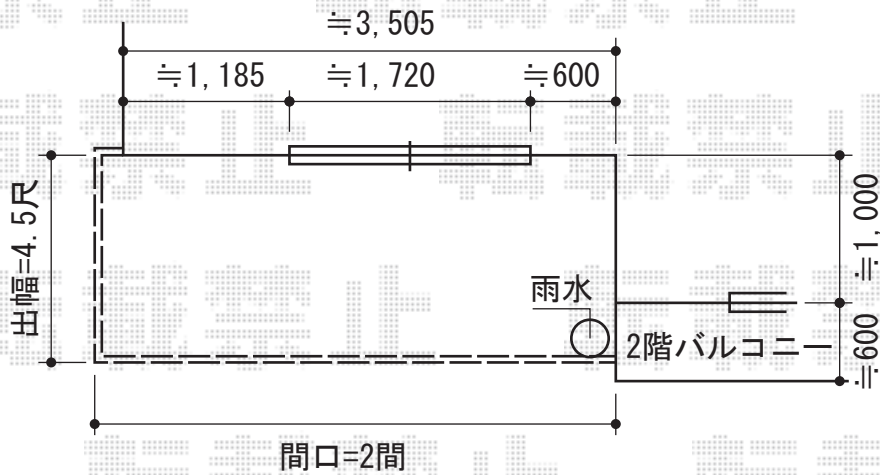

リウッドデッキII 単体

YKK AP リウッドデッキII 単体
間口=標準2.0間 (3,694mm)
出幅=4.5尺 (1,395mm)
色：レッドブラウン/束柱色：カームブラック
床板：縦貼り
束柱：KSタイプ(400~500mm)
追加部材：正面幕板取付部品、固定ねじ

現場状況や作図制限により概略図の内容と多少の違いが生じることがございます。
施工時は、現場優先とさせていただきますので、お立会い頂き、
最終のご指示のほど、何卒、宜しくお願い致します。