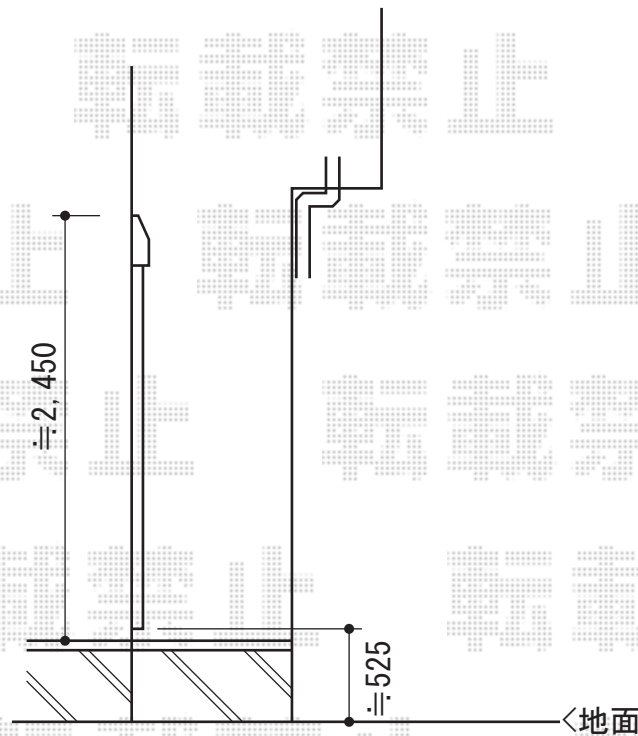

リウッドデッキII 単体

YKK AP リウッドデッキII 単体
間口=標準2.0間 (3,694mm)
出幅=4.5尺 (1,395mm)
色：レッドブラウン/束柱色：カームブラック
床板：縦貼り
束柱：KSタイプ(400~500mm)
追加部材：正面幕板取付部品、固定ねじ

現場状況や作図制限により概略図の内容と多少の違いが生じることがございます。
施工時は、現場優先とさせていただきますので、お立会い頂き、
最終のご指示のほど、何卒、宜しくお願い致します。