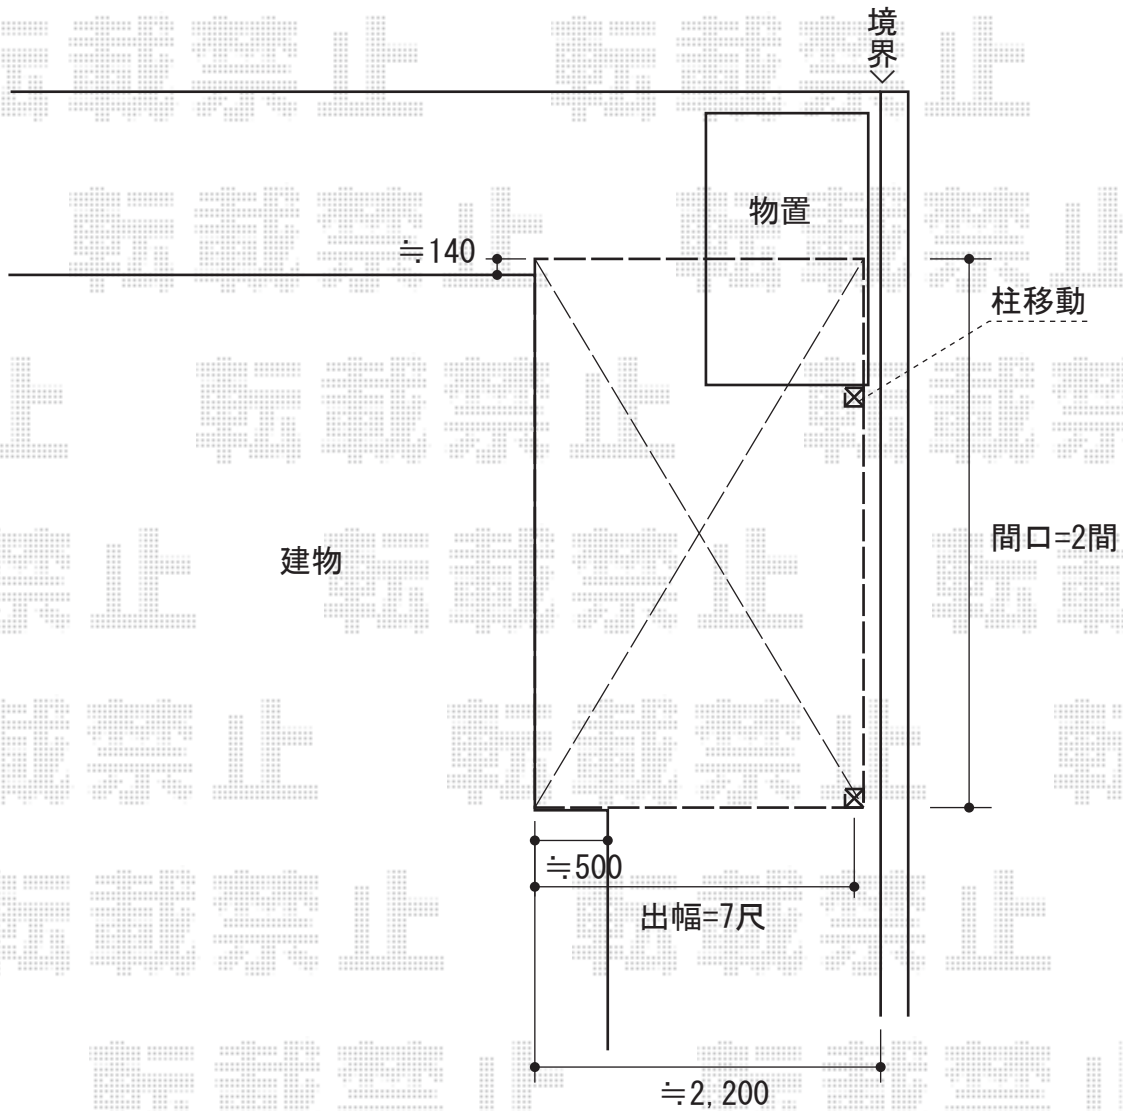

ライザーテラスII R型 テラスタイプ 単体 積雪～20cm対応

トステム ライザーテラスII R型 テラスタイプ 単体 積雪～20cm対応
間口=関東間2.0間 (柱芯々3,440mm 屋根幅3,660mm)
出幅=7尺 (2,085mm)
色：シャイングレー
屋根材：ポリカーボネート (ブルースモーク)
柱仕様：柱位置固定タイプ
施工方法：上止め

現場状況や作図制限により概略図の内容と多少の違いが生じることがございます。
施工時は、現場優先とさせて頂きたく思いますので、お立会い頂き、
最終のご指示のほど、何卒、宜しくお願い致します。