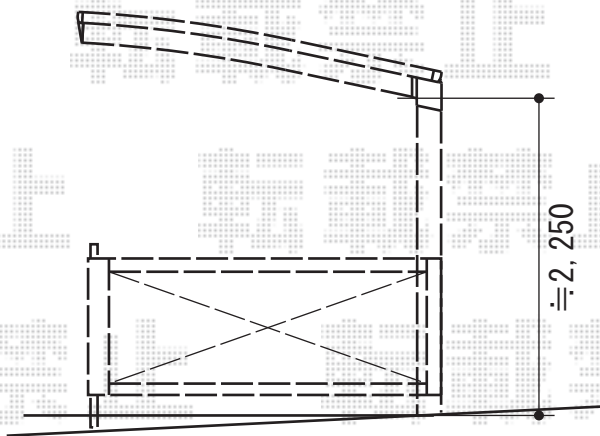

カーポート・カーゲート

Value Select プレシオサポート 積雪 ~ 20 cm対応
幅 $\approx 2,700$ mm
奥行 $\approx 5,052$ mm
色：チャコールブラック
屋根材：ポリカーボネート（スカイブルー）
柱仕様：ハイルーフ仕様（有効高 約 $2,250$ mm）

TOEX オーバードアR1型 手動式
本体（W \times H）=（ $2,950 \times 1,000$ mm）
色：ブラック
柱仕様：標準柱仕様（有効高 約 $1,850$ mm）
駆動：手動式
オプション：ロング接地ストッパー $\times 1$