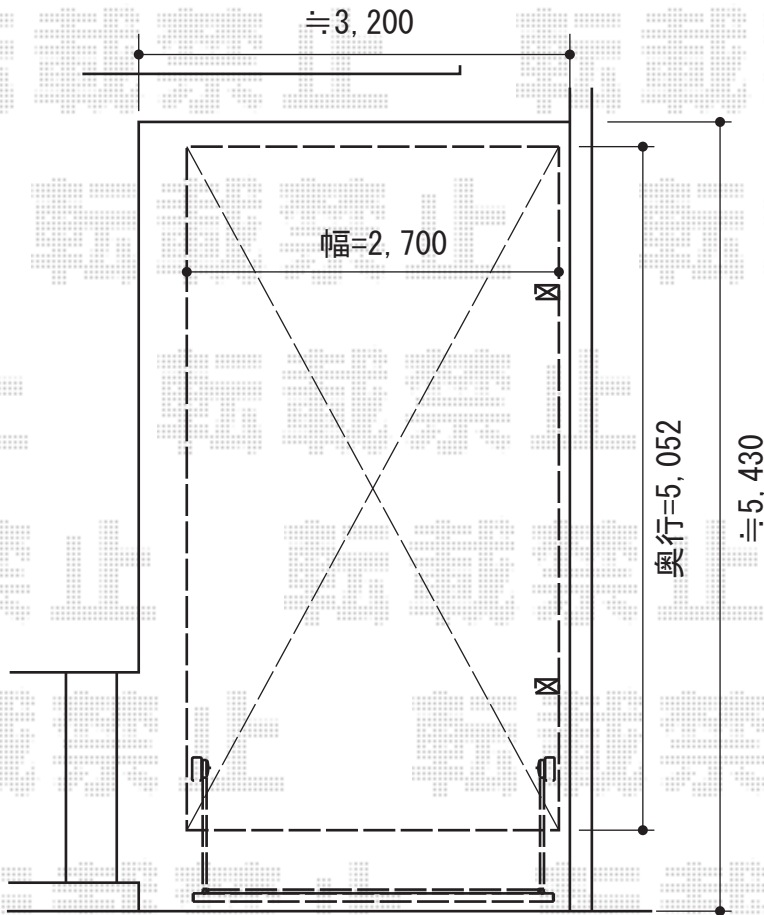

カーポート・カーゲート

Value Select プレシオサポート 積雪 ~ 20 cm対応
幅 $\approx 2,700$ mm
奥行 $\approx 5,052$ mm
色：チャコールブラック
屋根材：ポリカーボネート（スカイブルー）
柱仕様：ハイルーフ仕様（有効高 約 $2,250$ mm）

TOEX オーバードアR1型 手動式
本体（W \times H）=（ $2,950 \times 1,000$ mm）
色：ブラック
柱仕様：標準柱仕様（有効高 約 $1,850$ mm）
駆動：手動式
オプション：ロング接地ストッパー $\times 1$

現場状況や作図制限により概略図の内容と多少の違いが生じることがございます。
施工時は、現場優先とさせて頂きたく思いますので、お立会い頂き、
最終のご指示のほど、何卒、宜しくお願い致します。

EX-SHOP
HTTP://WWW.EX-SHOP.NET

担当：八浦