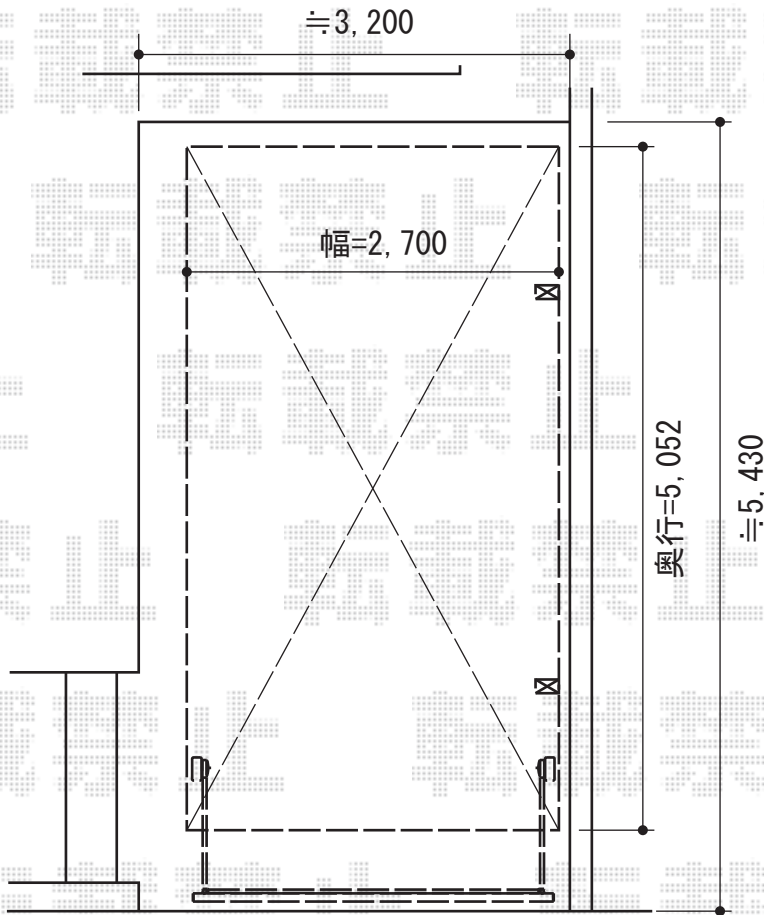

カーポート・カーゲート

Value Select プレシオサポート 積雪 ~ 20 cm対応
幅 $=2,700$ mm
奥行 $=5,052$ mm
色：チャコールブラック
屋根材：ポリカーボネート（スカイブルー）
柱仕様：ハイルーフ仕様（有効高 約 $2,250$ mm）

TOEX オーバードアR1型 手動式
本体（W \times H）=（ $2,950 \times 1,000$ mm）
色：ブラック
柱仕様：標準柱仕様（有効高 約 $1,850$ mm）
駆動：手動式
オプション：ロング接地ストッパー $\times 1$

現場状況や作図制限により概略図の内容と多少の違いが生じることがございます。
施工時は、現場優先とさせて頂きたく思いますので、お立会い頂き、
最終のご指示のほど、何卒、宜しくお願い致します。

EX-SHOP
[HTTP://WWW.EX-SHOP.NET](http://www.ex-shop.net)

担当：八浦