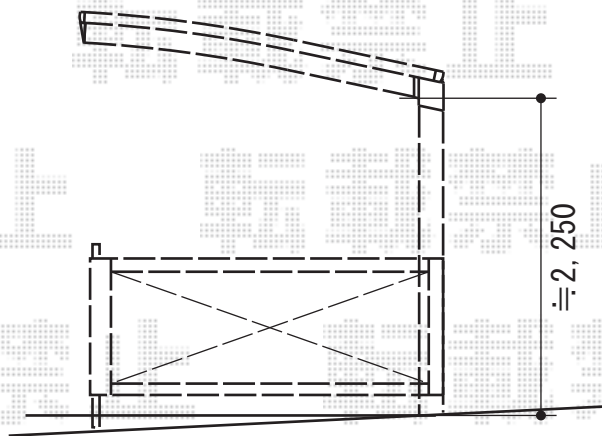

カーポート・カーゲート

Value Select プレシオサポート 積雪 ~ 20 cm対応
幅 $=2,700$ mm
奥行 $=5,052$ mm
色：チャコールブラック
屋根材：ポリカーボネート（スカイブルー）
柱仕様：ハイルーフ仕様（有効高 約 $2,250$ mm）

TOEX オーバードアR1型 手動式
本体（W \times H）=（ $2,950 \times 1,000$ mm）
色：ブラック
柱仕様：標準柱仕様（有効高 約 $1,850$ mm）
駆動：手動式
オプション：ロング接地ストッパー $\times 1$