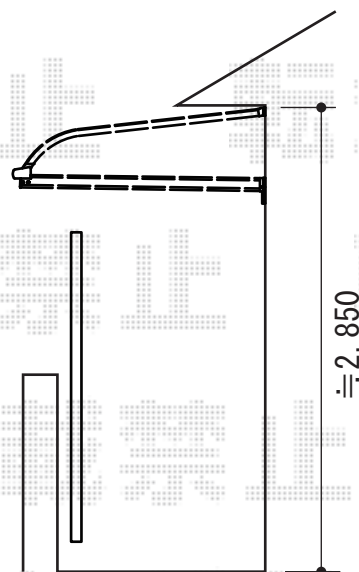

ベクターテラス R型 ルーフタイプ 単体 積雪～20cm対応

YKK AP ベクターテラス R型 ルーフタイプ 単体 積雪～20cm対応
間口=関東間2間 (柱芯々3,640mm 屋根幅3,715mm)
出幅=4尺 (1,170mm)
色：プラチナステン
屋根材：ポリカーボネート (トーマイマット)
柱仕様：持ち出しタイプ (柱無し)
施工方法：下止め仕様

現場状況や作図制限により概略図の内容と多少の違いが生じることがございます。
施工時は、現場優先とさせて頂きたく思いますので、お立会い頂き、
最終のご指示のほど、何卒、宜しくお願い致します。