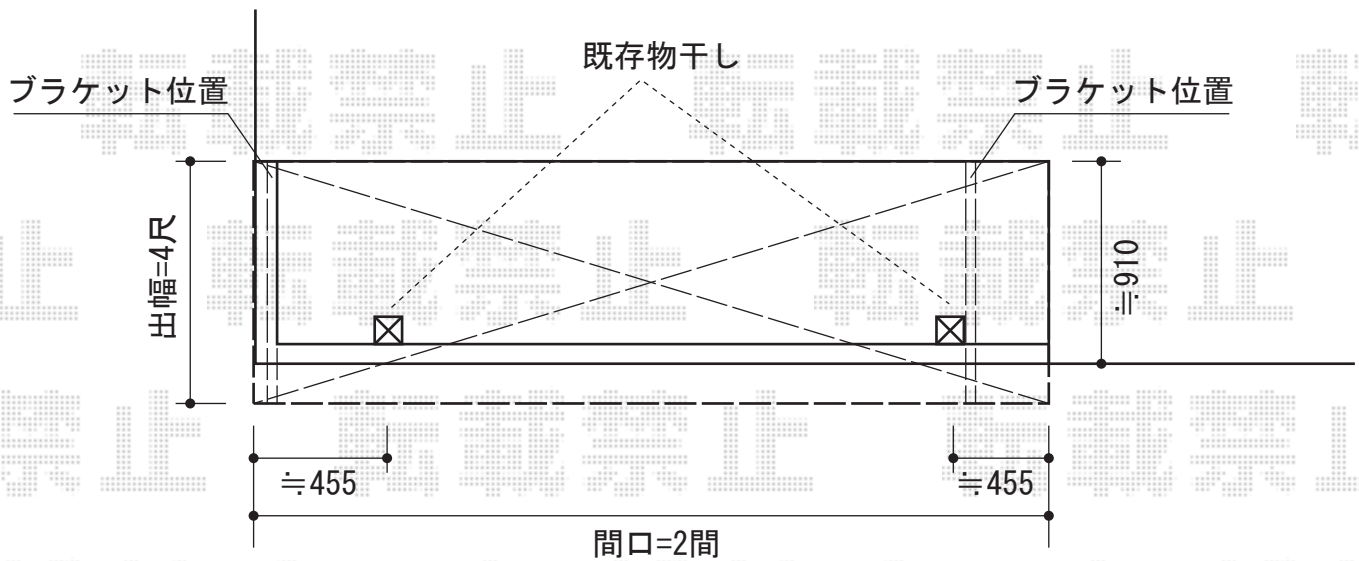

ベクターテラス R型 ルーフタイプ 単体 積雪～20cm対応

YKK AP ベクターテラス R型 ルーフタイプ 単体 積雪～20cm対応
間口=関東間2間 (柱芯々3,640mm 屋根幅3,715mm)
出幅=4尺 (1,170mm)
色：プラチナステン
屋根材：ポリカーボネート (トーマイマット)
柱仕様：持ち出しタイプ (柱無し)
施工方法：下止め仕様

現場状況や作図制限により概略図の内容と多少の違いが生じることがございます。
施工時は、現場優先とさせて頂きたく思いますので、お立会い頂き、
最終のご指示のほど、何卒、宜しくお願い致します。