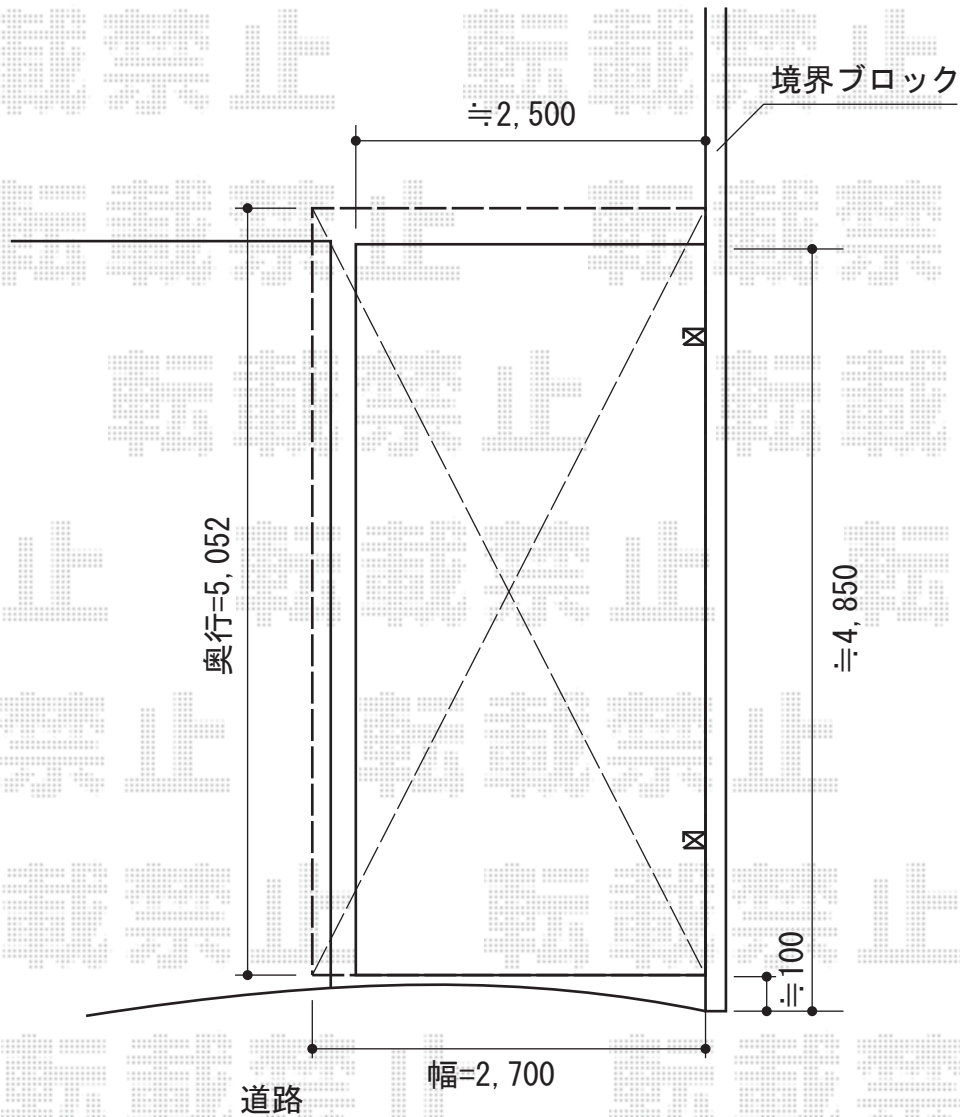

プレシオサポート 積雪~20cm対応

Value Select プレシオサポート 積雪~20cm対応

幅=2,700mm

奥行=5,052mm

色：ノーブルステン

屋根材：熱線遮断ポリカーボネート（スカイブルーマット調）

柱仕様：ハイルーフ仕様（有効高 約2,250mm）

現場状況や作図制限により概略図の内容と多少の違いが生じることがございます。  
施工時は、現場優先とさせて頂きたく思いますので、お立会い頂き、  
最終のご指示のほど、何卒、宜しくお願い致します。