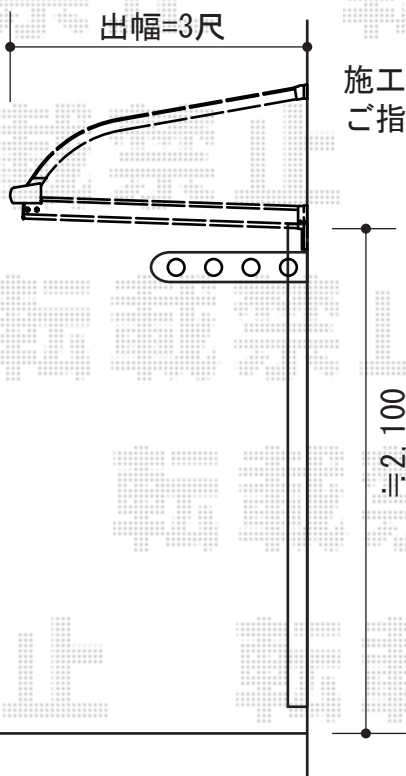

ライザーテラスII R型 ルーフタイプ 単体 積雪～20cm対応

施工時に、取付高さをご指示くださいませ

トステム ライザーテラスII R型 ルーフタイプ  
 単体 積雪～20cm対応  
 間口=関東間1.5間 (方杖芯々・屋根幅2,750mm)  
 出幅=3尺 (885mm)  
 色：オータムブラウン  
 屋根材：ポリカーボネート (クリアマット/すりガラス調)  
 柱仕様：ルーフタイプ (柱無し)  
 施工方法：上止め

トステム 壁付け物干し 標準 2本入り  
 色：オータムブラウン

現場状況や作図制限により概略図の内容と多少の違いが生じることがございます。  
 施工時は、現場優先とさせていただきますので、お立会い頂き、  
 最終のご指示のほど、何卒、宜しくお願い致します。

EX-SHOP  
[HTTP://WWW.EX-SHOP.NET](http://www.ex-shop.net)

担当：永田