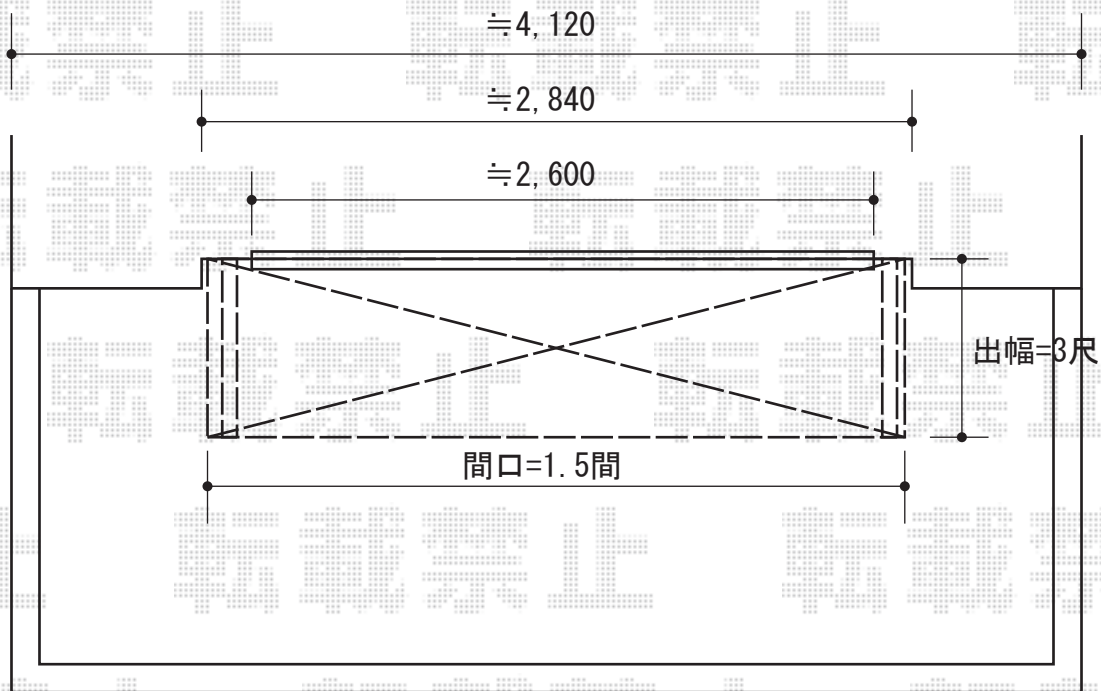

ライザーテラスII R型 ルーフタイプ 単体 積雪～20cm対応

施工時に、取付高さをご指示くださいませ

トステム ライザーテラスII R型 ルーフタイプ  
 単体 積雪～20cm対応  
 間口=関東間1.5間 (方杖芯々・屋根幅2,750mm)  
 出幅=3尺 (885mm)  
 色：オータムブラウン  
 屋根材：ポリカーボネート (クリアマット/すりガラス調)  
 柱仕様：ルーフタイプ (柱無し)  
 施工方法：上止め