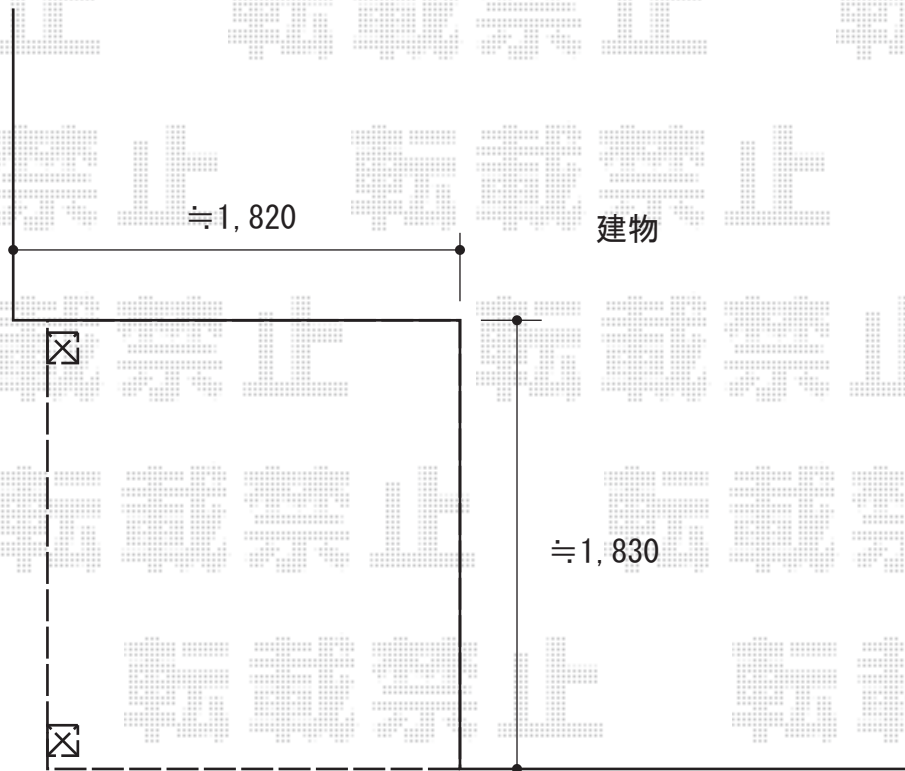

ライザーテラスII F型 単体 テラスタイプ 積雪～20cm対応

トステム ライザーテラスII F型 単体 テラスタイプ 積雪～20cm対応
 間口=関東間1.0間 (柱芯々1,620mm 屋根幅1,840mm)
 出幅=6尺 (1,785mm)
 色：シャイングレー
 屋根材：熱線吸収ポリカーボネート (ライトブルーマット調)
 柱仕様：柱位置固定タイプ
 施工方法：上止め仕様

トステム
 【外観右側】側面スクリーン 1段仕様
 高さ=980.5mm
 出幅=6尺用
 色：シャイングレー
 パネル材：熱線吸収ポリカーボネート
 (ライトブルーマット調)
 メーカー希望小売価格：¥40,100.-