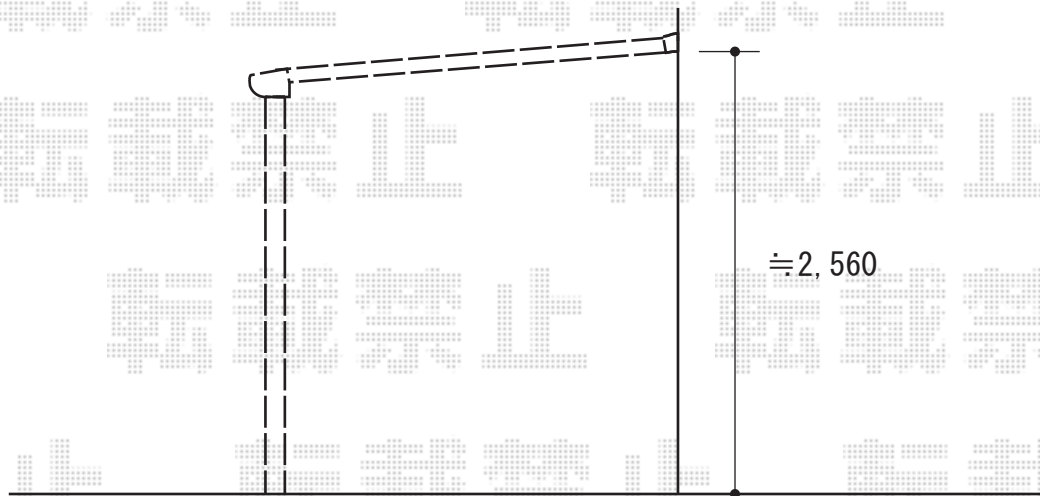

ライザーテラスII F型 単体 テラスタイプ 積雪～20cm対応

トステム ライザーテラスII F型 単体 テラスタイプ 積雪～20cm対応
 間口=関東間1.0間 (柱芯々1,620mm 屋根幅1,840mm)
 出幅=6尺 (1,785mm)
 色：シャイングレー
 屋根材：熱線吸収ポリカーボネート (ライトブルーマット調)
 柱仕様：柱位置固定タイプ
 施工方法：上止め仕様

トステム
 【外観右側】側面スクリーン 1段仕様
 高さ=980.5mm
 出幅=6尺用
 色：シャイングレー
 パネル材：熱線吸収ポリカーボネート
 (ライトブルーマット調)
 メーカー希望小売価格：¥40,100.-

トステム 吊下げ物干し 標準 2本入
 色：シャイングレー
 追加部材：吊下げ物干し取付け棧

現場状況や作図制限により概略図の内容と多少の違いが生じることがございます。
 施工時は、現場優先とさせて頂きたく思いますので、お立会い頂き、
 最終のご指示のほど、何卒、宜しくお願い致します。

EX-SHOP
[HTTP://WWW.EX-SHOP.NET](http://www.ex-shop.net)

担当:小林