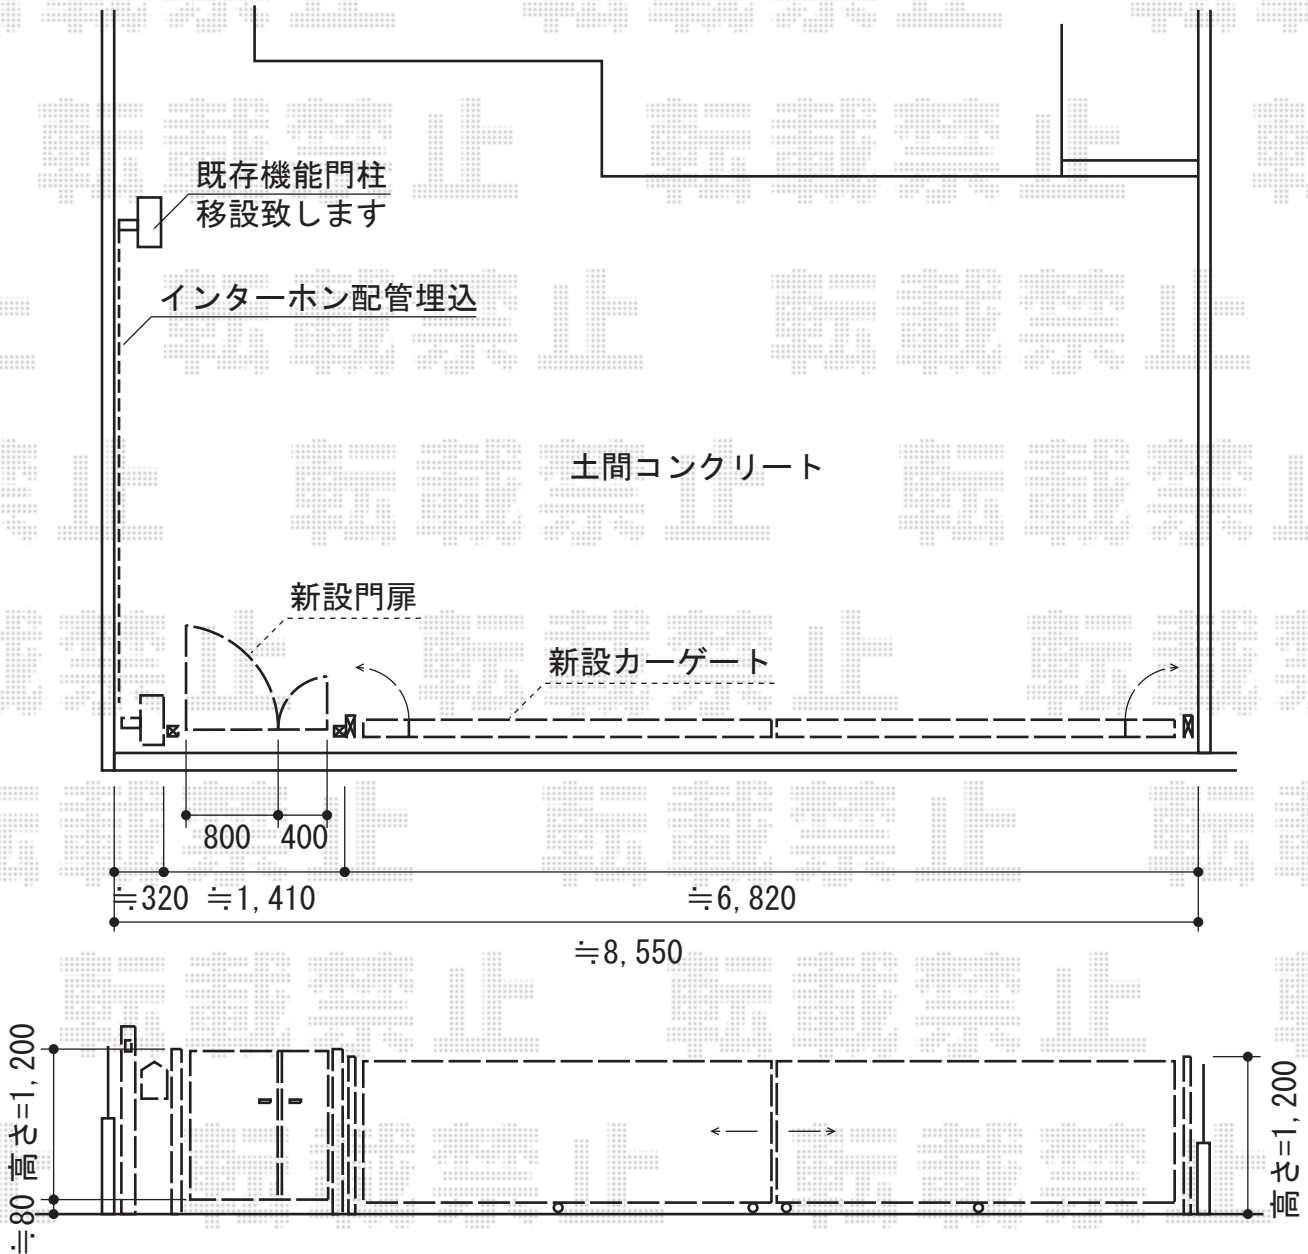

カーゲート・門扉

Value Select

トリップゲート PB型 ノンレール 両開き
 開口幅=6,940mm
 全幅=7,040mm
 たたみ幅=400mm×2
 高さ=1,200mm
 色：ステンカラー
 キャスター数：4
 落棒数：4

Value Select

プレシオス門扉 縦格子 親子開きタイプ 門柱仕様
 扉1枚 (W×H) = (400・800×1,200mm)
 色：ノーブルステン
 錠：ハンドル錠E8型
 開き：内開き

現場状況や作図制限により概略図の内容と多少の違いが生じることがございます。
 施工時は、現場優先とさせて頂きたく思いますので、お立会い頂き、
 最終のご指示のほど、何卒、宜しくお願い致します。

EX-SHOP
[HTTP://WWW.EX-SHOP.NET](http://www.ex-shop.net)

担当：八浦