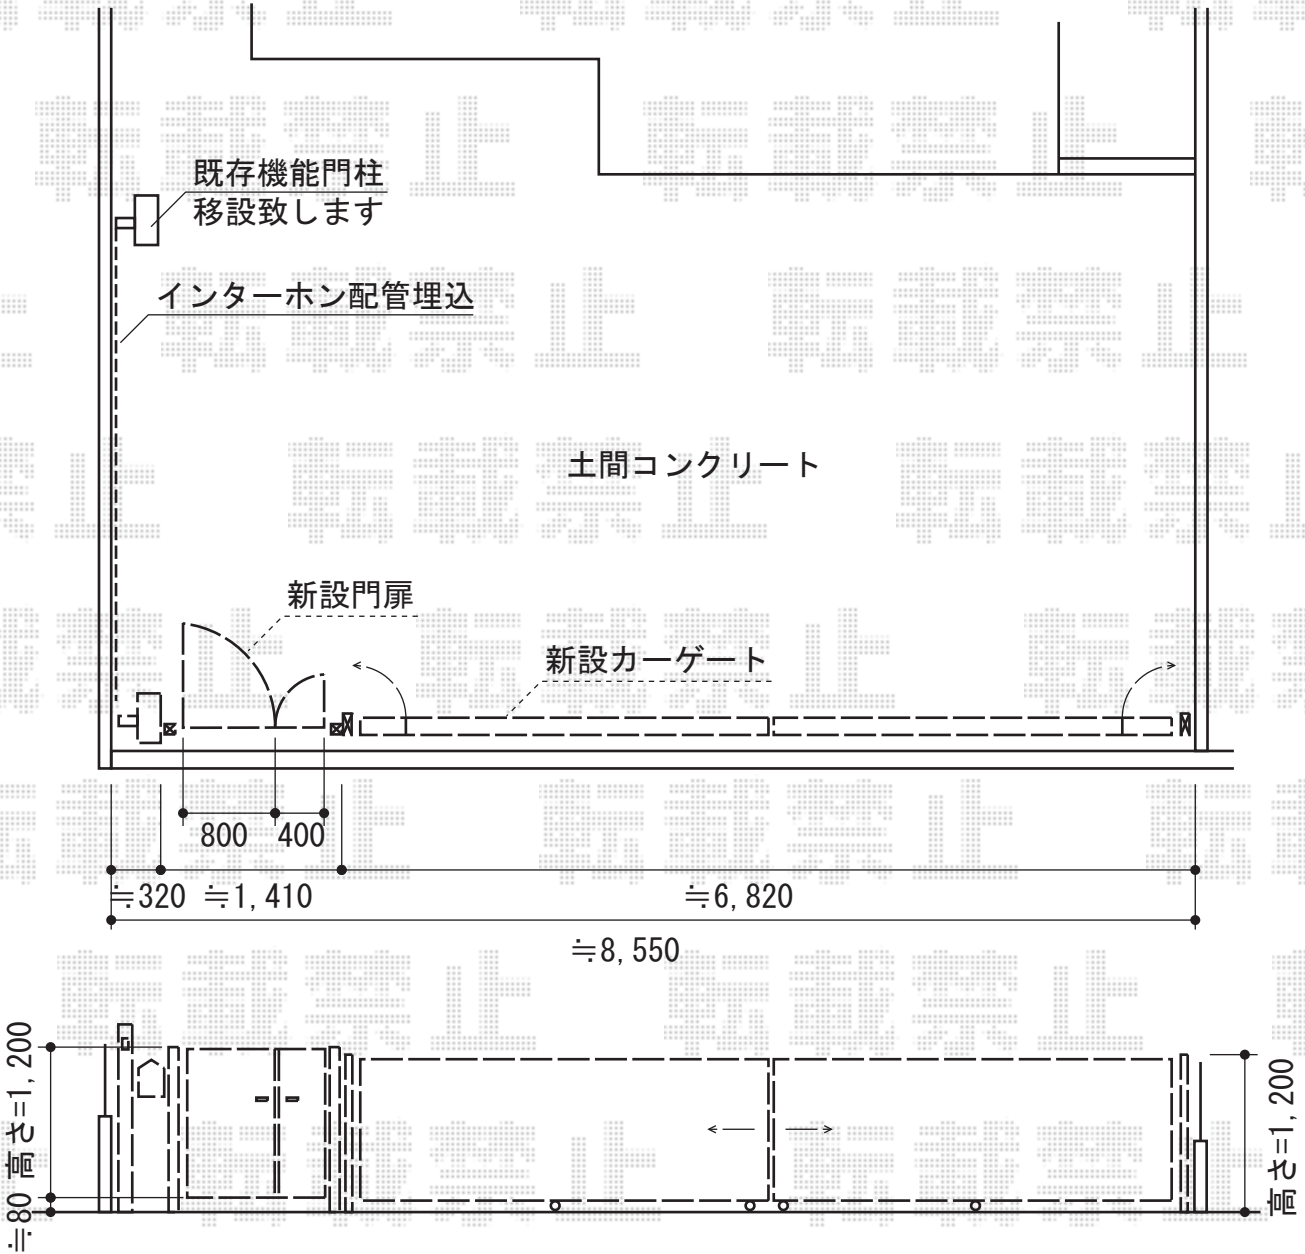

カーゲート・門扉

Value Select

トリップゲート PB型 ノンレール 両開き
 開口幅=6,940mm
 全幅=7,040mm
 たたみ幅=400mm×2
 高さ=1,200mm
 色：ステンカラー
 キャスター数：4
 落棒数：4

Value Select

プレシオス門扉 縦格子 親子開きタイプ 門柱仕様
 扉1枚 (W×H) = (400・800×1,200mm)
 色：ノーブルステン
 錠：ハンドル錠E8型
 開き：内開き

現場状況や作図制限により概略図の内容と多少の違いが生じることがございます。
 施工時は、現場優先とさせて頂きたく思いますので、お立会い頂き、
 最終のご指示のほど、何卒、宜しくお願い致します。

EX-SHOP
[HTTP://WWW.EX-SHOP.NET](http://www.ex-shop.net)

担当：八浦