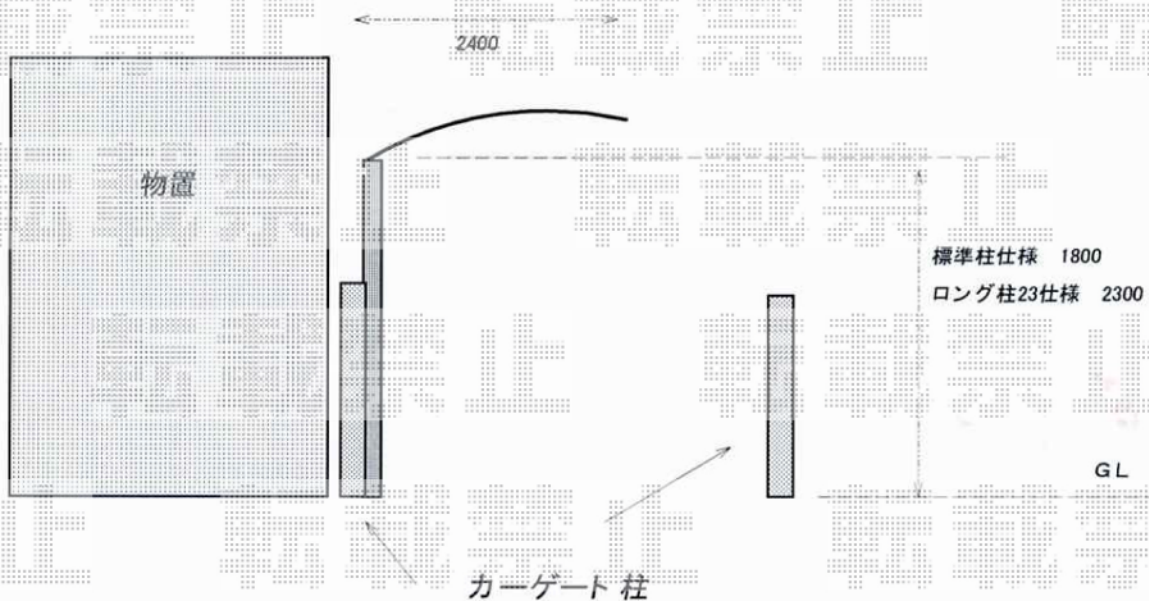

プレシオスポート 積雪~20cm対応

プレシオスポート ノーブルステン

ポリカ板 スカイブルー

標準柱 あるいは ロング柱23

Value Select プレシオスポート 積雪~20cm対応
幅=2,400mm
奥行=5,052mm
色：ノーブルステン
屋根材：ポリカーボネート（スカイブルー）
柱仕様：標準柱仕様（有効高 約1,800mm）

現場状況や作図制限により概略図の内容と多少の違いが生じることがございます。
施工時は、現場優先とさせて頂きたく思いますので、お立会い頂き、
最終のご指示のほど、何卒、宜しくお願い致します。