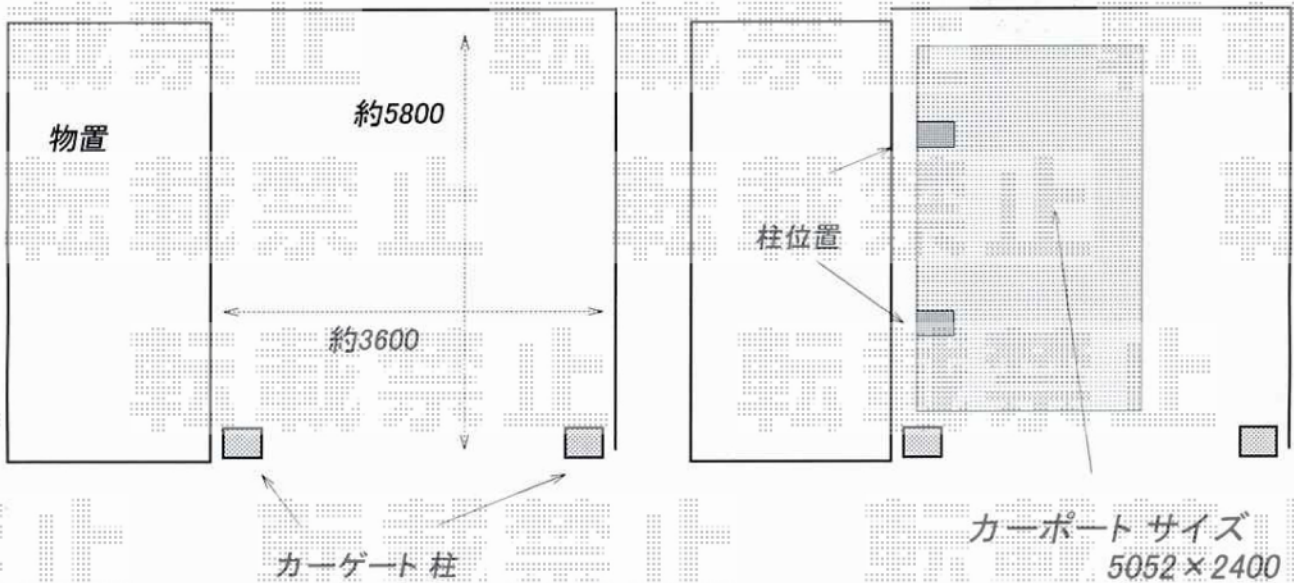

プレシオスポート 積雪~20cm対応

プレシオスポート ノーブルステン

ポリカ板 スカイブルー

標準柱 あるいは ロング柱23

Value Select プレシオスポート 積雪~20cm対応
幅=2,400mm
奥行=5,052mm
色：ノーブルステン
屋根材：ポリカーボネート（スカイブルー）
柱仕様：標準柱仕様（有効高 約1,800mm）

現場状況や作図制限により概略図の内容と多少の違いが生じることがございます。
施工時は、現場優先とさせて頂きたく思いますので、お立会い頂き、
最終のご指示のほど、何卒、宜しくお願い致します。