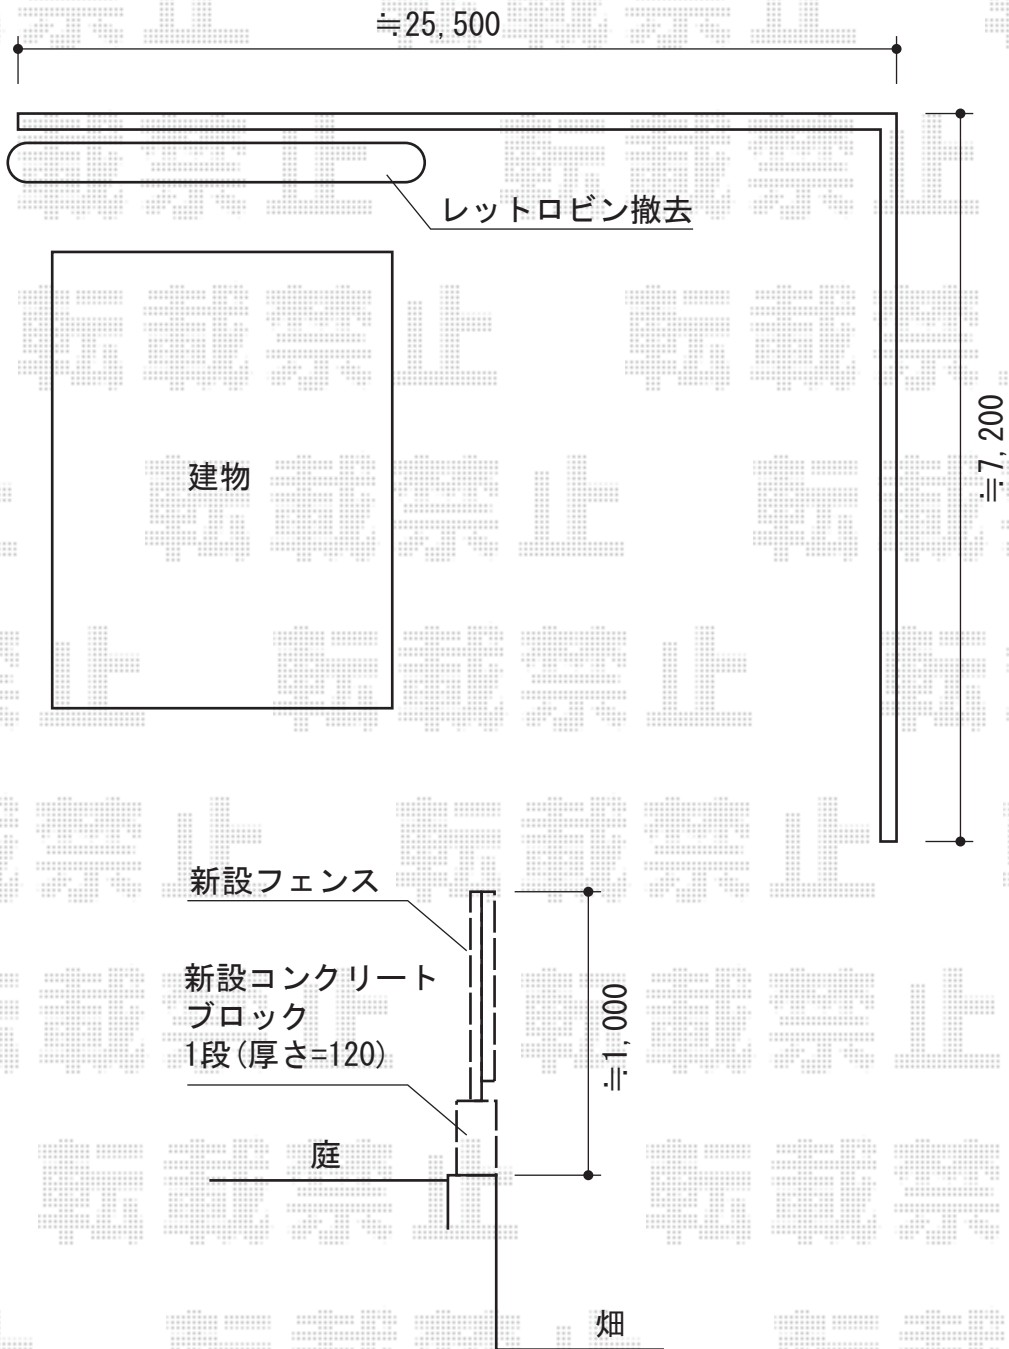

## レスティナメッシュフェンス2型 自由柱

YKK AP レスティナメッシュフェンス2型 自由柱  
本体1枚 (W×H) = (1,975×800mm) × 17枚  
柱 : T80×19本  
コーナー継手 : 2個入り×1  
エンドキャップ : 4個入り×1  
色 : ブラウン

現場状況や作図制限により概略図の内容と多少の違いが生じることがございます。  
施工時は、現場優先とさせて頂きたく思いますので、お立会い頂き、  
最終のご指示のほど、何卒、宜しくお願い致します。