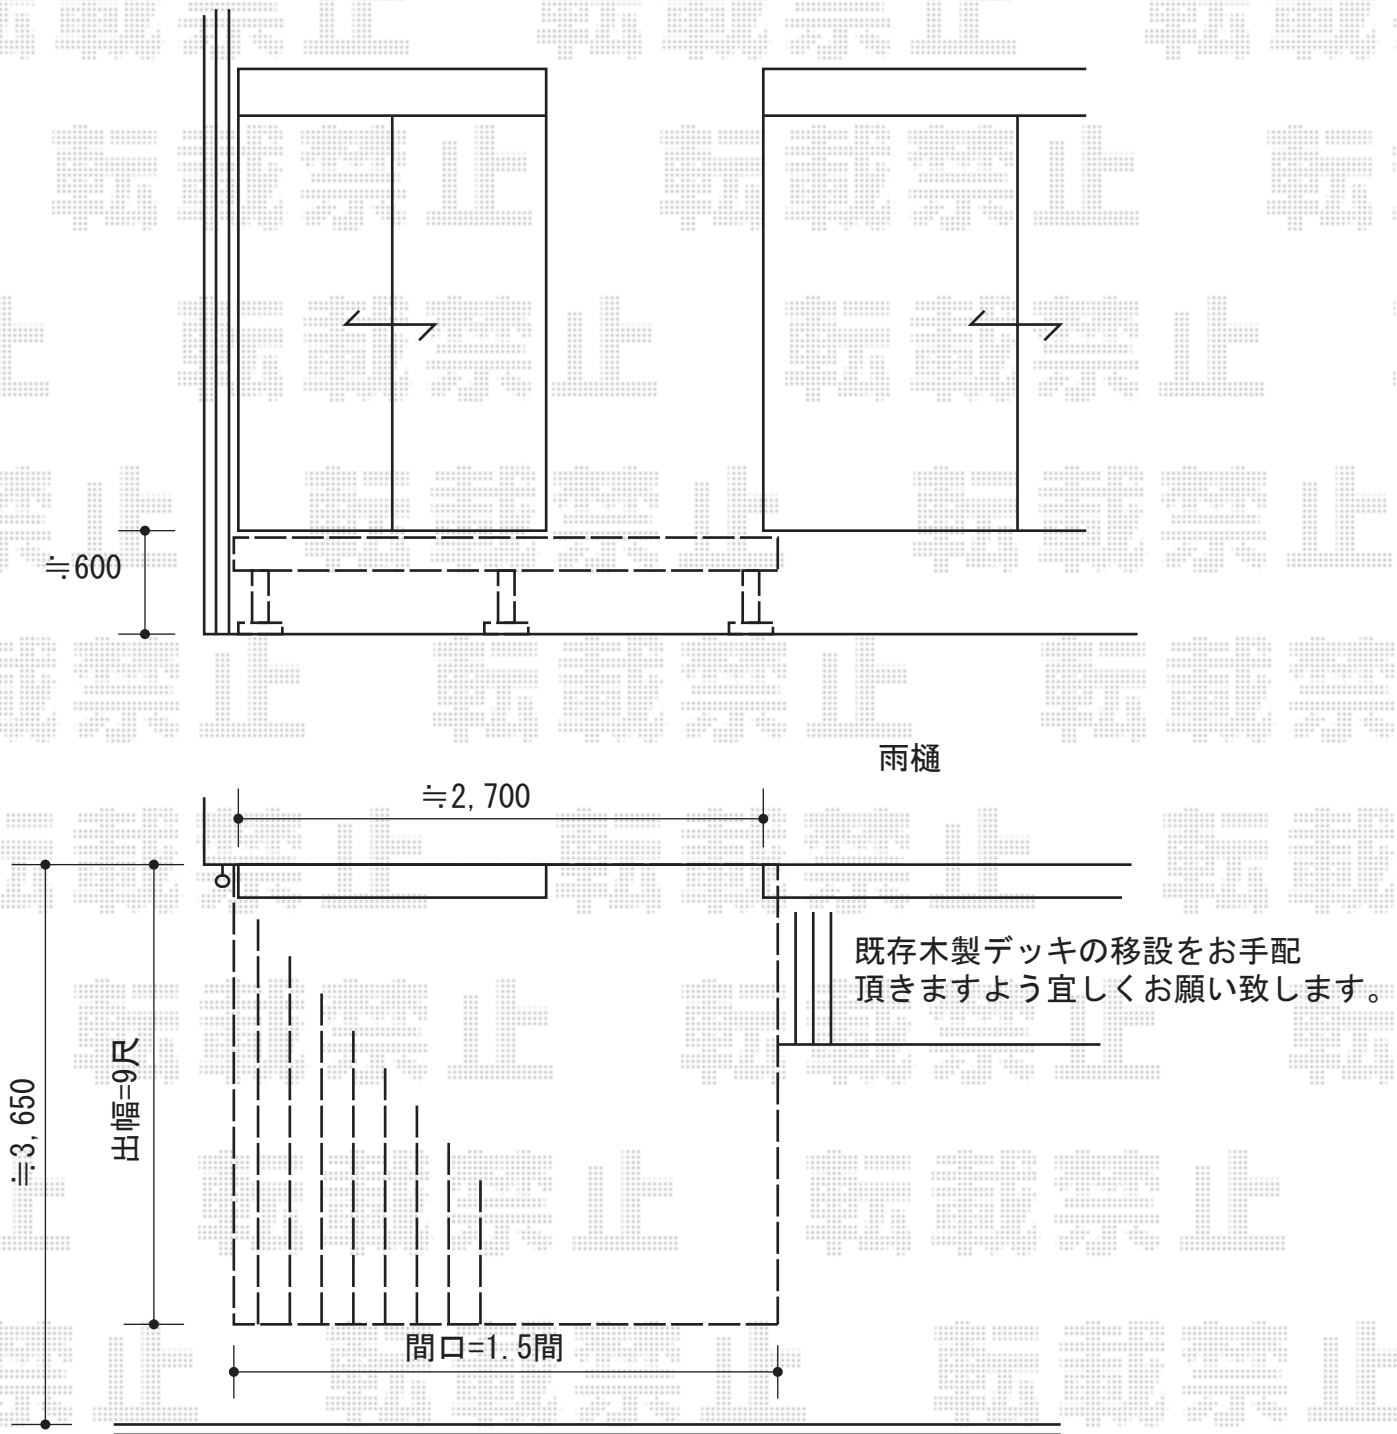

リウッドデッキII 単体

YKK AP リウッドデッキII 単体
 間口=標準1.5間 (2,784mm)
 出幅=9尺 (2,760mm)
 色：(床板：ホワイトブラウン / 束柱：プラチナステン)
 床板：縦貼り
 束柱：KLタイプ(600~700mm)

現場状況や作図制限により概略図の内容と多少の違いが生じることがございます。
 施工時は、現場優先とさせて頂きたく思いますので、お立会い頂き、
 最終のご指示のほど、何卒、宜しくお願い致します。