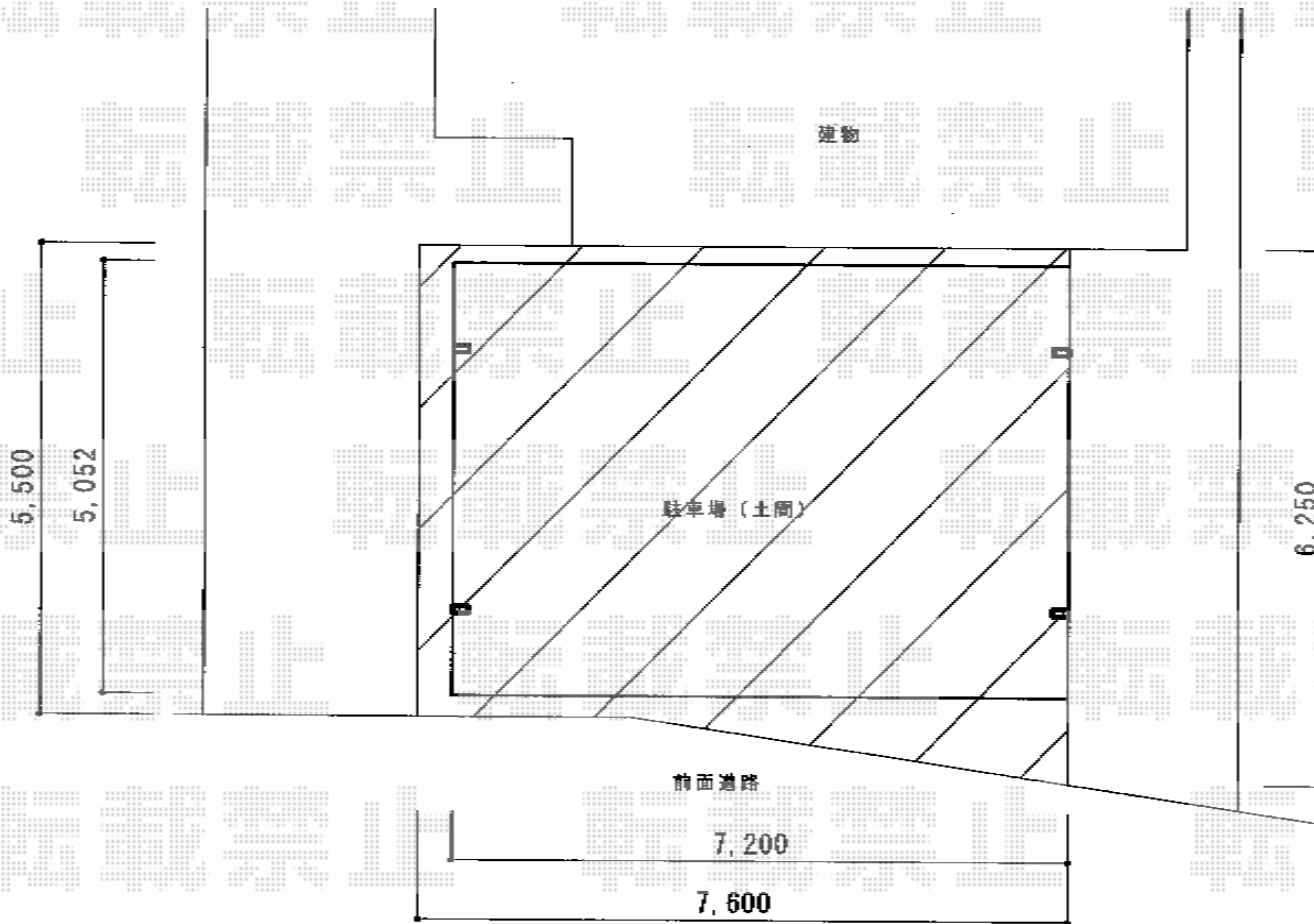

カーポート・バルコニー屋根

トステム カーポポートシグマIII ワイドタイプ 積雪~30cm対応
 幅=5,433mm
 奥行=4,980mm
 色：シャイングレー
 屋根材：熱線吸収ポリカーボネート（ライトブルーマット調）
 柱仕様：ロング柱28×2本（有効高 約2,800mm）
 柱仕様：ロング柱23×2本（有効高 約2,300mm）

YKK AP ヴェクターテラス R型 ルーフタイプ 単体 積雪~20cm対応
 間口=関東間2間（柱芯々3,640mm 屋根幅3,715mm）
 出幅=4尺（1,170mm）
 色：プラチナステン
 屋根材：ポリカーボネート（トーマイマット/すりガラス調）
 柱仕様：持ち出しタイプ（柱無し）
 施工方法：下止め

現場状況や作図制限により概略図の内容と多少の違いが生じることがございます。
 施工時は、現場優先とさせて頂きたく思いますので、お立会い頂き、
 最終のご指示のほど、何卒、宜しくお願い致します。

EX-SHOP
[HTTP://WWW.EX-SHOP.NET](http://www.ex-shop.net)

担当：岡本