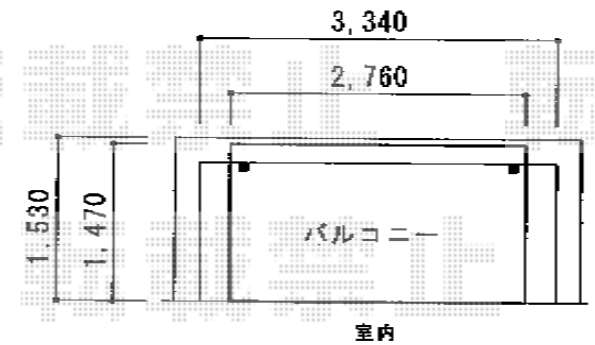

カーポート・バルコニー屋根

トステム カーポポートシグマIII ワイドタイプ 積雪~30cm対応
 幅=5,433mm
 奥行=4,980mm
 色：シャイングレー
 屋根材：熱線吸収ポリカーボネート（ライトブルーマット調）
 柱仕様：ロング柱28×2本（有効高 約2,800mm）
 柱仕様：ロング柱23×2本（有効高 約2,300mm）

YKK AP ヴェクターテラス R型 ルーフタイプ 単体 積雪~20cm対応
 間口=関東間2間（柱芯々3,640mm 屋根幅3,715mm）
 出幅=4尺（1,170mm）
 色：プラチナステン
 屋根材：ポリカーボネート（トーマイマット/すりガラス調）
 柱仕様：持ち出しタイプ（柱無し）
 施工方法：下止め