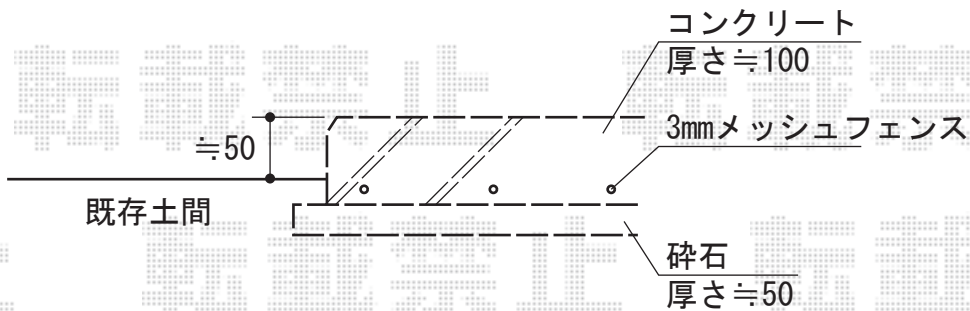

レイナポート ミニ 積雪~20cm対応

YKK AP レйнаポート ミニ 積雪~20cm対応
幅=2,100mm
奥行=2,188mm
色：プラチナステン
屋根材：ポリカーボネート（アースブルー）
柱仕様：標準柱仕様（有効高 約1,814mm）

現場状況や作図制限により概略図の内容と多少の違いが生じることがございます。
施工時は、現場優先とさせて頂きたく思いますので、お立会い頂き、
最終のご指示のほど、何卒、宜しくお願い致します。