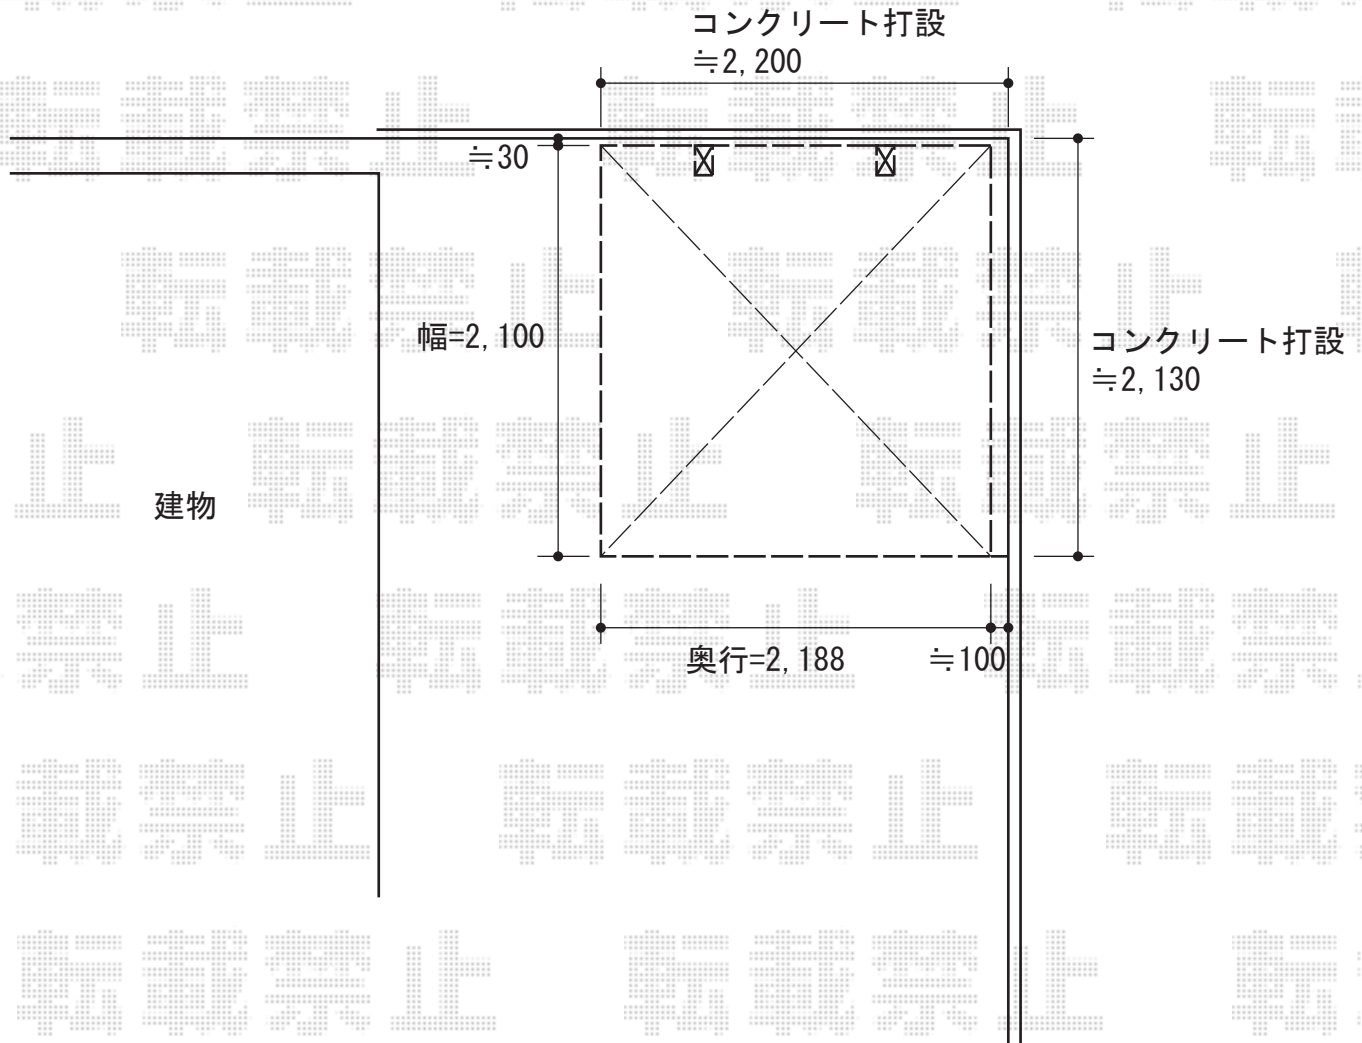

レイナポート ミニ 積雪~20cm対応

YKK AP レйнаポート ミニ 積雪~20cm対応
幅=2,100mm
奥行=2,188mm
色：プラチナステン
屋根材：ポリカーボネート（アースブルー）
柱仕様：標準柱仕様（有効高 約1,814mm）

現場状況や作図制限により概略図の内容と多少の違いが生じることがございます。
施工時は、現場優先とさせて頂きたく思いますので、お立会い頂き、
最終のご指示のほど、何卒、宜しくお願い致します。