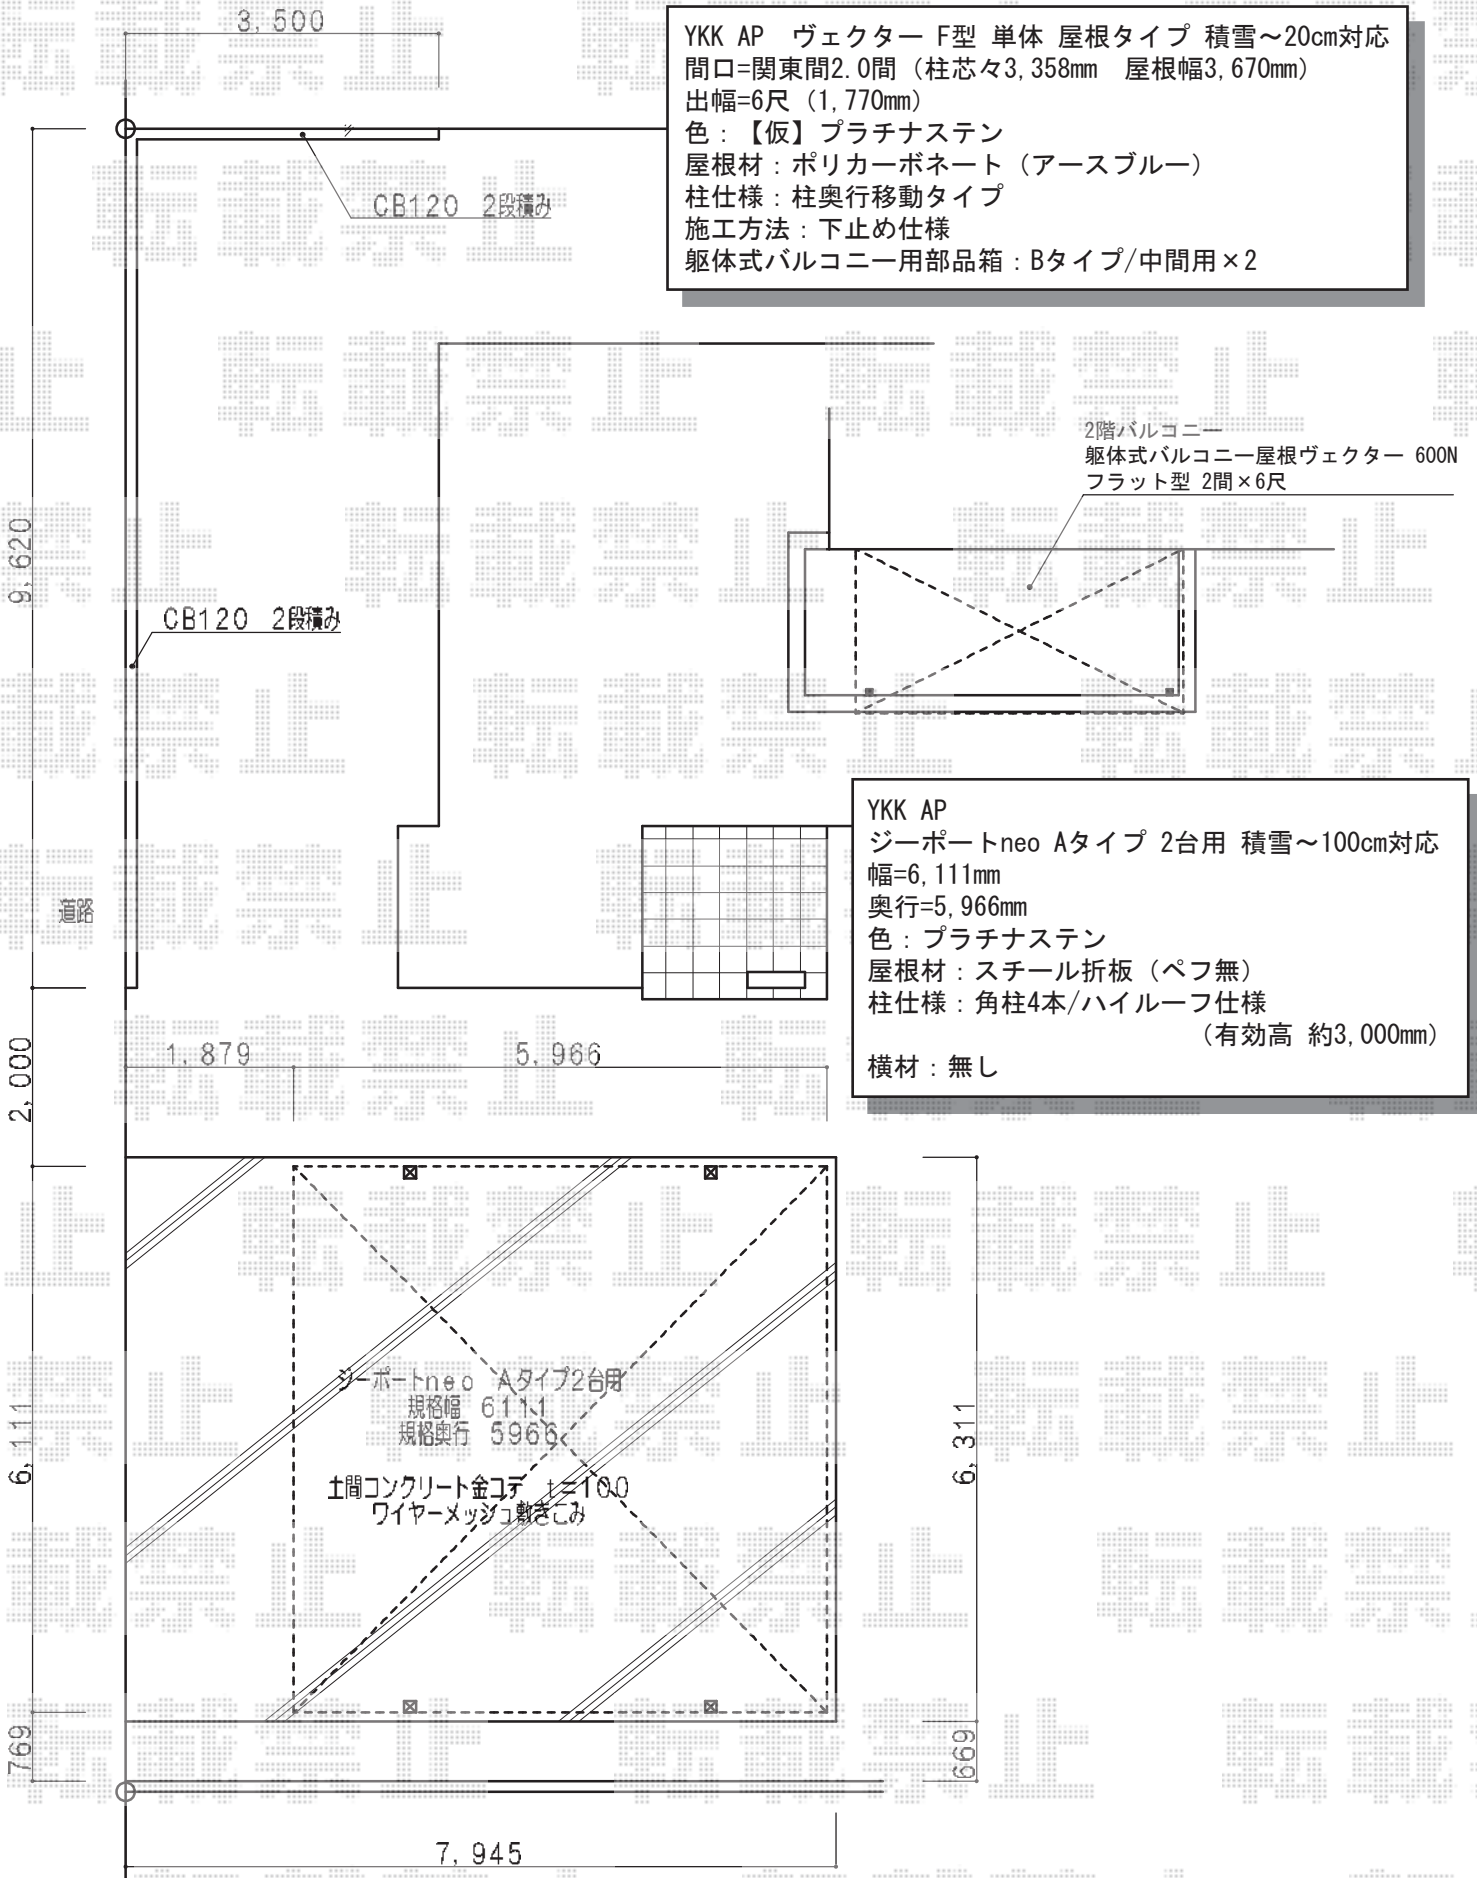

カーポート・バルコニー屋根

現場状況や作図制限により概略図の内容と多少の違いが生じることがございます。
施工時は、現場優先とさせて頂きたく思いますので、お立会い頂き、
最終のご指示のほど、何卒、宜しくお願い致します。

EX-SHOP
HTTP://WWW.EX-SHOP.NET

担当：小林

全ての著作権は、エクスショップに帰属します。当社とのお取引目的外の使用・複製・転載禁止となっております。