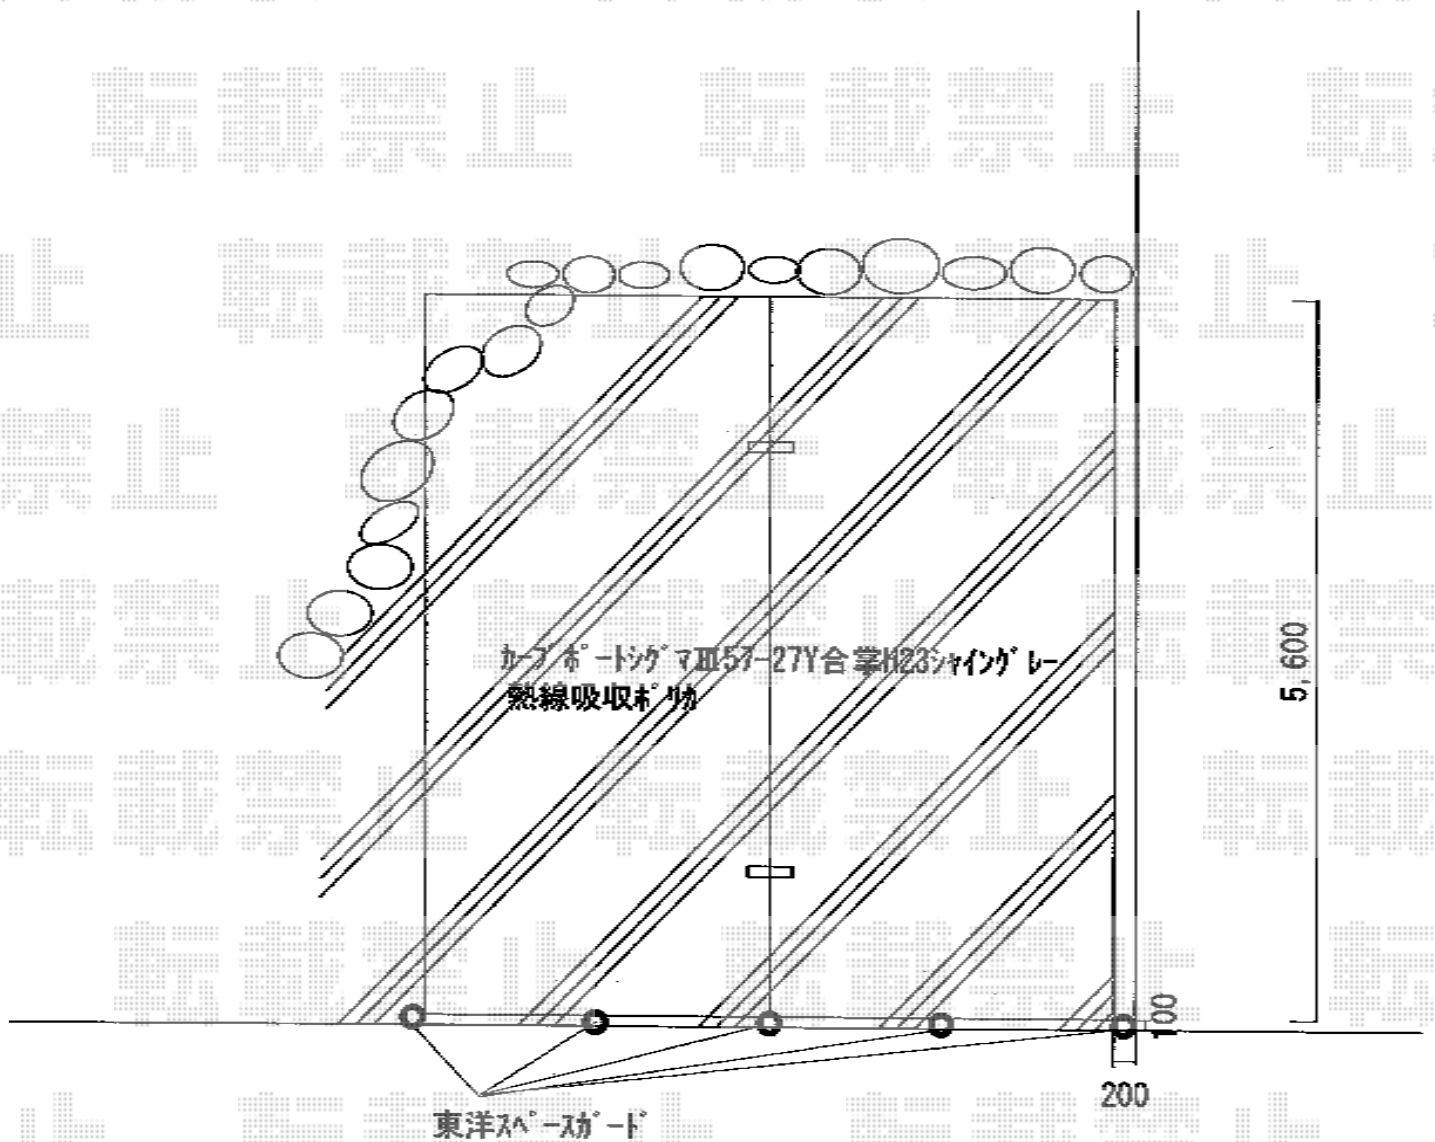

カーブポートシグマIII Y合掌 積雪～30cm対応

トステム カーブポートシグマIII Y合掌 積雪～30cm対応
幅=5,430mm
奥行=5,686mm
色：シャイングレー
屋根材：熱線吸収ポリカーボネート（ライトブルーマット調）
柱仕様：ロング柱23仕様（有効高 約2,300mm）

現場状況や作図制限により概略図の内容と多少の違いが生じることがございます。
施工時は、現場優先とさせて頂きたく思いますので、お立会い頂き、
最終のご指示のほど、何卒、宜しくお願い致します。