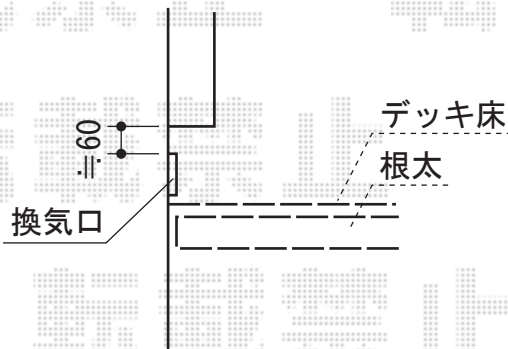

バルコニー BC-X型 千本格子 連棟 柱建て式

YKK AP バルコニー BC-X型 千本格子 連棟 柱建て式
間口=関東間3.0間[1.5間+1.5間] (5,498mm)
出幅=5尺 (1,470mm)
色：ホワイト
床材：硬質塩化ビニル (グレイシルバー)
柱仕様：柱建て式

現場状況や作図制限により概略図の内容と多少の違いが生じることがございます。
施工時は、現場優先とさせていただきますので、お立会い頂き、
最終のご指示のほど、何卒、宜しくお願い致します。