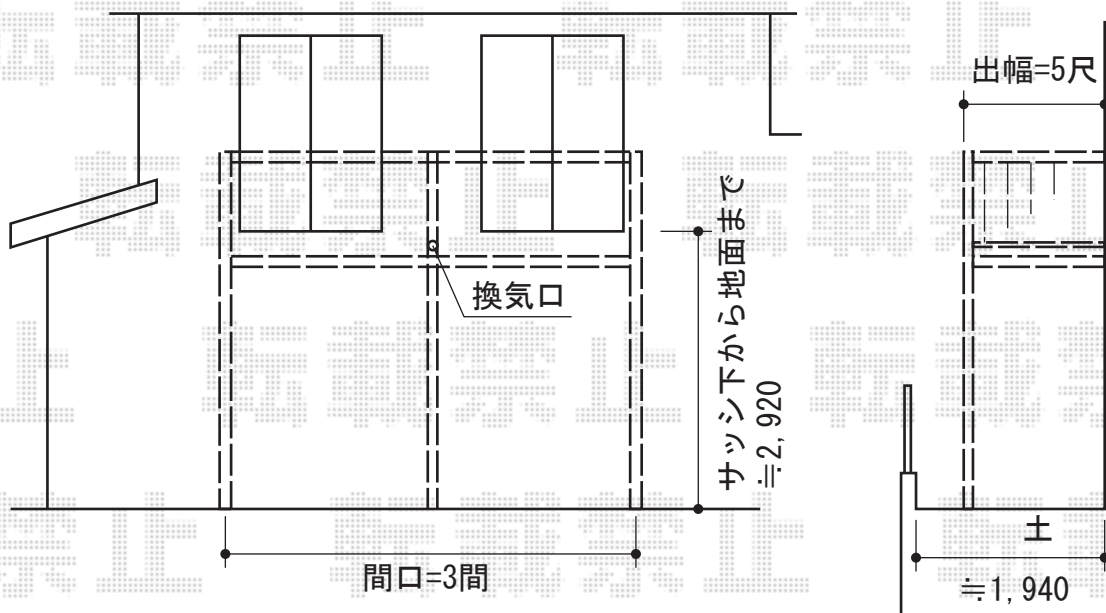

バルコニー BC-X型 千本格子 連棟 柱建て式

YKK AP バルコニー BC-X型 千本格子 連棟 柱建て式
間口=関東間3.0間[1.5間+1.5間] (5,498mm)
出幅=5尺 (1,470mm)
色：ホワイト
床材：硬質塩化ビニル (グレイシルバー)
柱仕様：柱建て式

現場状況や作図制限により概略図の内容と多少の違いが生じることがございます。
施工時は、現場優先とさせていただきますので、お立会い頂き、
最終のご指示のほど、何卒、宜しくお願い致します。