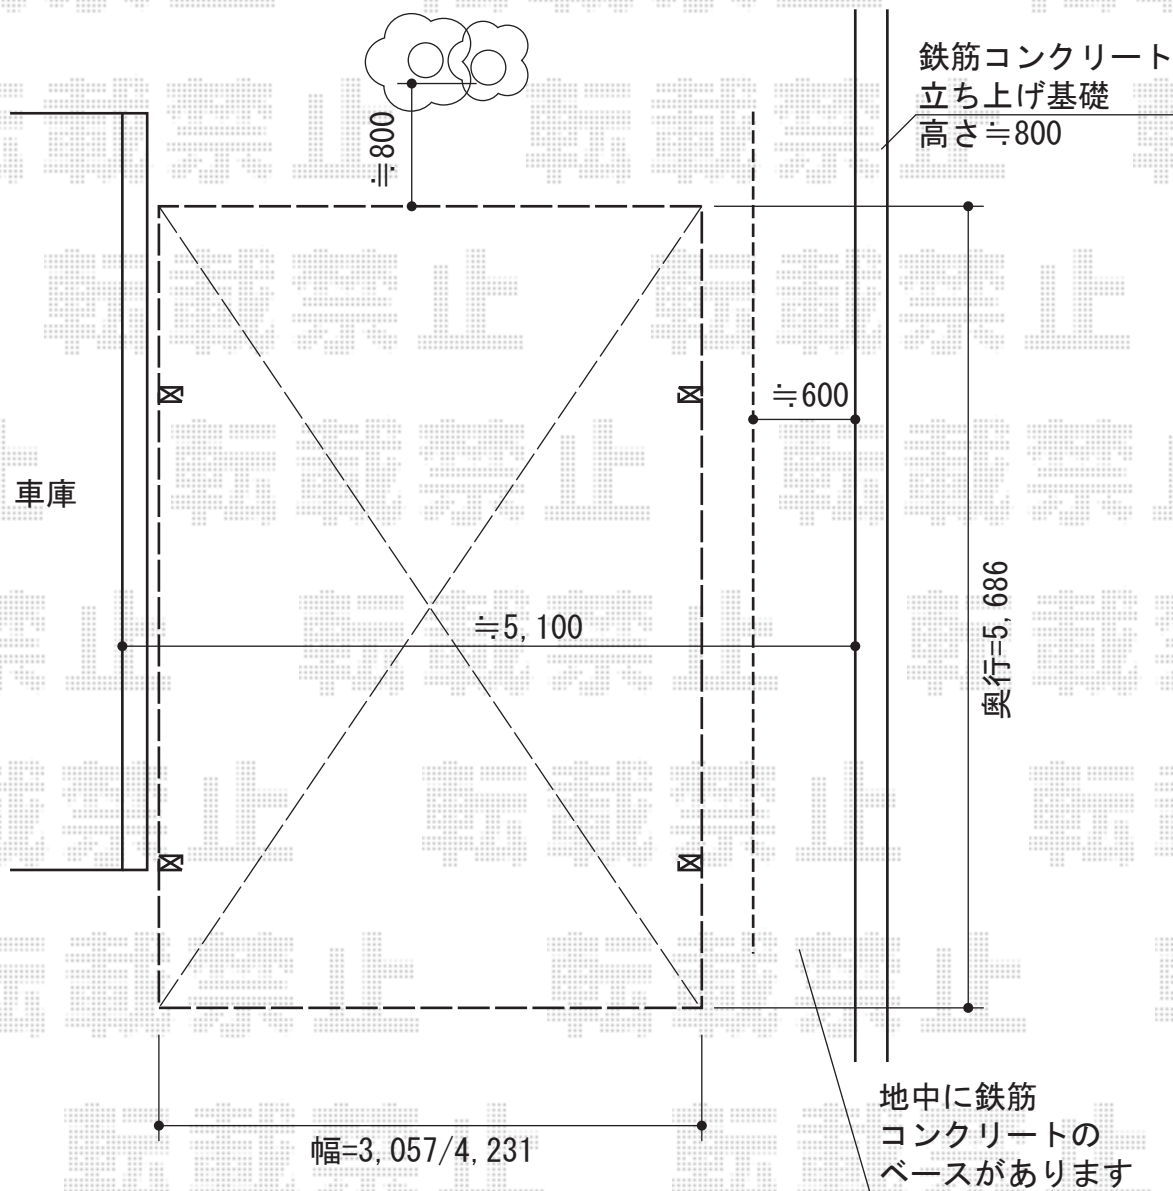

カルエードシグマIII 積雪～30cm対応

トステム カルエードシグマIII 積雪～30cm対応  
幅=3,057mm  
奥行=5,686mm  
色：シャイングレー  
屋根材：熱線吸収ポリカーボネート（ライトブルーマット調）  
柱仕様：ロング柱23仕様（有効高 約2,300mm）

現場状況や作図制限により概略図の内容と多少の違いが生じることがございます。  
施工時は、現場優先とさせて頂きたく思いますので、お立会い頂き、  
最終のご指示のほど、何卒、宜しくお願い致します。