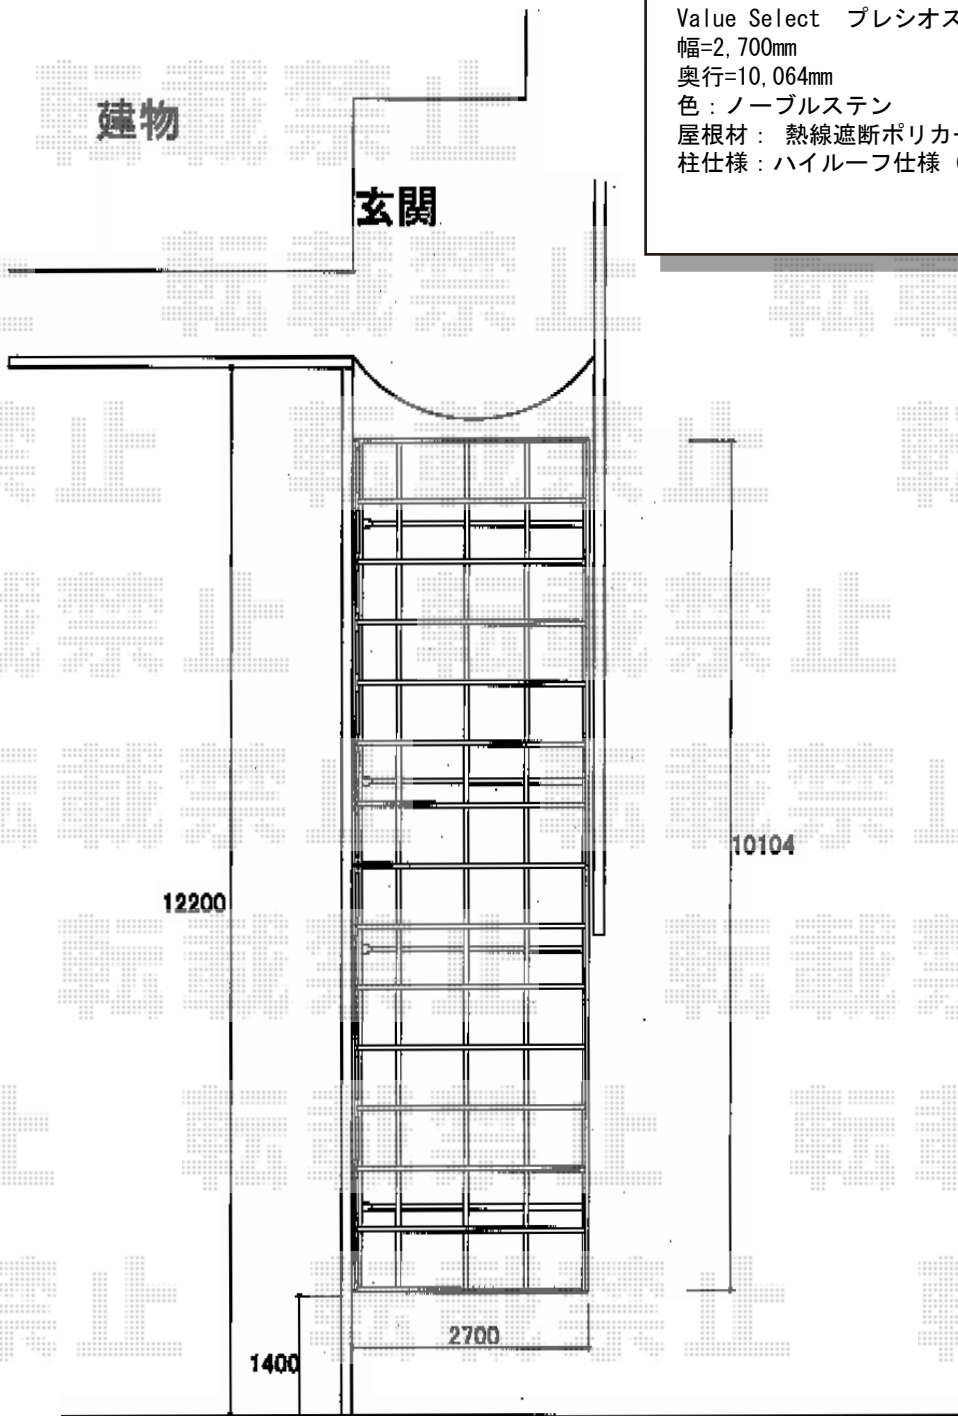

プレシオスポーツ 縦連棟 積雪～20cm対応

Value Select プレシオスポーツ 縦連棟 積雪～20cm対応  
幅=2,700mm  
奥行=10,064mm  
色：ノーブルステン  
屋根材：熱線遮断ポリカーボネート（スカイブルーマット調）  
柱仕様：ハイルーフ仕様（有効高 約2,250mm）

現場状況や作図制限により概略図の内容と多少の違いが生じることがございます。  
施工時は、現場優先とさせて頂きたく思いますので、お立会い頂き、  
最終のご指示のほど、何卒、宜しくお願い致します。