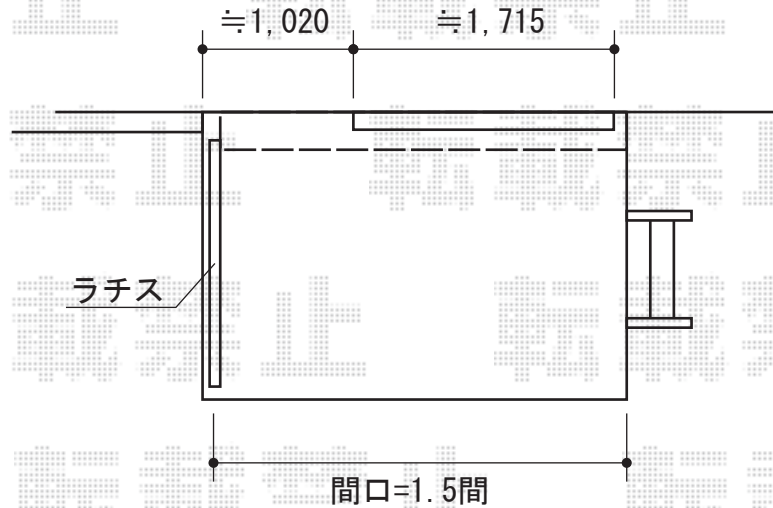

彩鳥S型 レギュラータイプ 手動式

施工に際して、取付け角度のご確認を頂けますよう、
お願い致します。

トステム 彩鳥S型 レギュラータイプ 手動式
間口=1.5間 (2,730mm)
出幅=1,500mm
本体色：ホワイト
キャンバス色：アクリル (グリーンライン)
駆動：外観右駆動・手動式
クランクハンドル：1500タイプ
追加部材：ベースプレート式

現場状況や作図制限により概略図の内容と多少の違いが生じることがございます。
施工時は、現場優先とさせて頂きたく思いますので、お立会い頂き、
最終のご指示のほど、何卒、宜しくお願い致します。