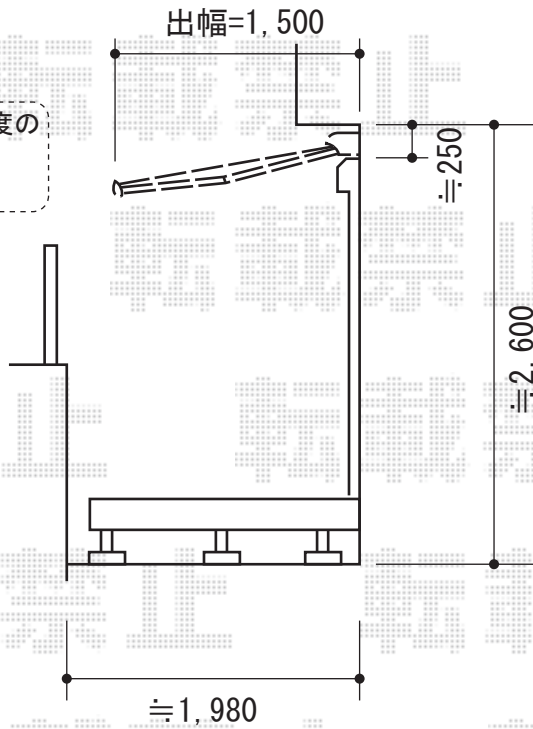

彩鳥S型 レギュラータイプ 手動式

施工に際して、取付け角度のご確認を頂けますよう、
お願い致します。

トステム 彩鳥S型 レギュラータイプ 手動式
間口=1.5間 (2,730mm)
出幅=1,500mm
本体色：ホワイト
キャンバス色：アクリル (グリーンライン)
駆動：外観右駆動・手動式
クランクハンドル：1500タイプ
追加部材：ベースプレート式

現場状況や作図制限により概略図の内容と多少の違いが生じることがございます。
施工時は、現場優先とさせて頂きたく思いますので、お立会い頂き、
最終のご指示のほど、何卒、宜しくお願い致します。