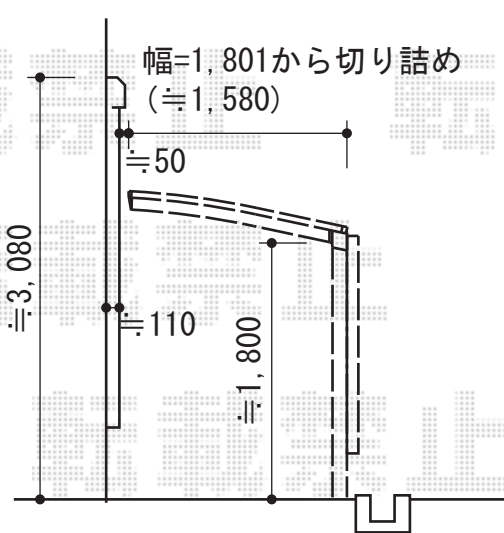

サイクルポート・門扉

トステム カーブパークシグマIII (1面囲い) 積雪~30cm対応
 幅=1,801mm
 奥行=2,862mm
 色: シャイングレー
 屋根材: ポリカーボネート (ブルースモーク)
 柱仕様: 標準柱仕様 (有効高 約1,800mm)

TOEX シャレオR2型 両外開き
 本体1枚 (W×H) = (700+700mm) × 1,200mm
 色: シャイングレー
 錠: プッシュプルRT両錠 (ライトゴールド)
 開き: 外開き

現場状況や作図制限により概略図の内容と多少の違いが生じることがございます。
 施工時は、現場優先とさせていただきますので、お立会い頂き、
 最終のご指示のほど、何卒、宜しくお願い致します。

EX-SHOP
[HTTP://WWW.EX-SHOP.NET](http://www.ex-shop.net)

担当: 長谷川