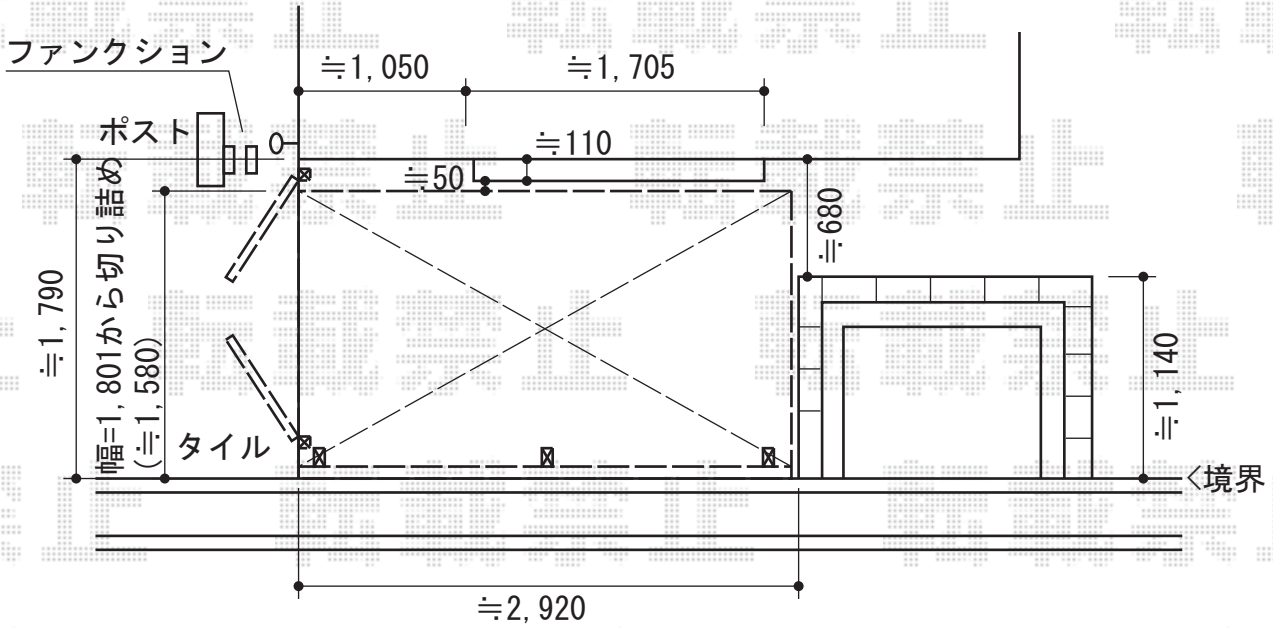

サイクルポート・門扉

トステム カーブパークシグマIII (1面囲い) 積雪~30cm対応
 幅=1,801mm
 奥行=2,862mm
 色: シャイングレー
 屋根材: ポリカーボネート (ブルースモーク)
 柱仕様: 標準柱仕様 (有効高 約1,800mm)

TOEX シャレオR2型 両外開き
 本体1枚 (W×H) = (700+700mm) × 1,200mm
 色: シャイングレー
 錠: プッシュプルRT両錠 (ライトゴールド)
 開き: 外開き

現場状況や作図制限により概略図の内容と多少の違いが生じることがございます。
 施工時は、現場優先とさせていただきますので、お立会い頂き、
 最終のご指示のほど、何卒、宜しくお願い致します。

EX-SHOP
[HTTP://WWW.EX-SHOP.NET](http://www.ex-shop.net)

担当: 長谷川