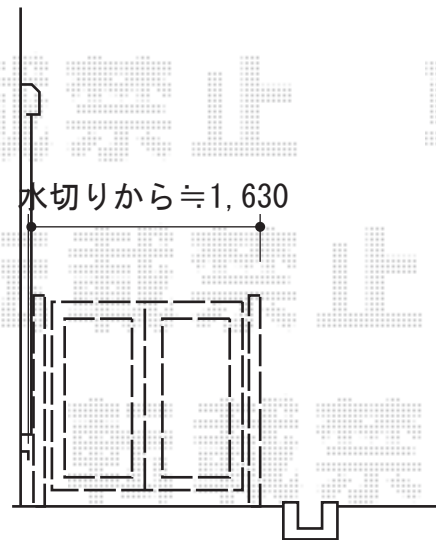

サイクルポート・門扉

トステム カーブパークシグマIII (1面囲い) 積雪~30cm対応
 幅=1,801mm
 奥行=2,862mm
 色: シャイングレー
 屋根材: ポリカーボネート (ブルースモーク)
 柱仕様: 標準柱仕様 (有効高 約1,800mm)

TOEX シャレオR2型 両外開き
 本体1枚 (W×H) = (700+700mm) × 1,200mm
 色: シャイングレー
 錠: プッシュプルRT両錠 (ライトゴールド)
 開き: 外開き

現場状況や作図制限により概略図の内容と多少の違いが生じることがございます。
 施工時は、現場優先とさせていただきますので、お立会い頂き、
 最終のご指示のほど、何卒、宜しくお願い致します。

EX-SHOP
[HTTP://WWW.EX-SHOP.NET](http://www.ex-shop.net)

担当: 長谷川