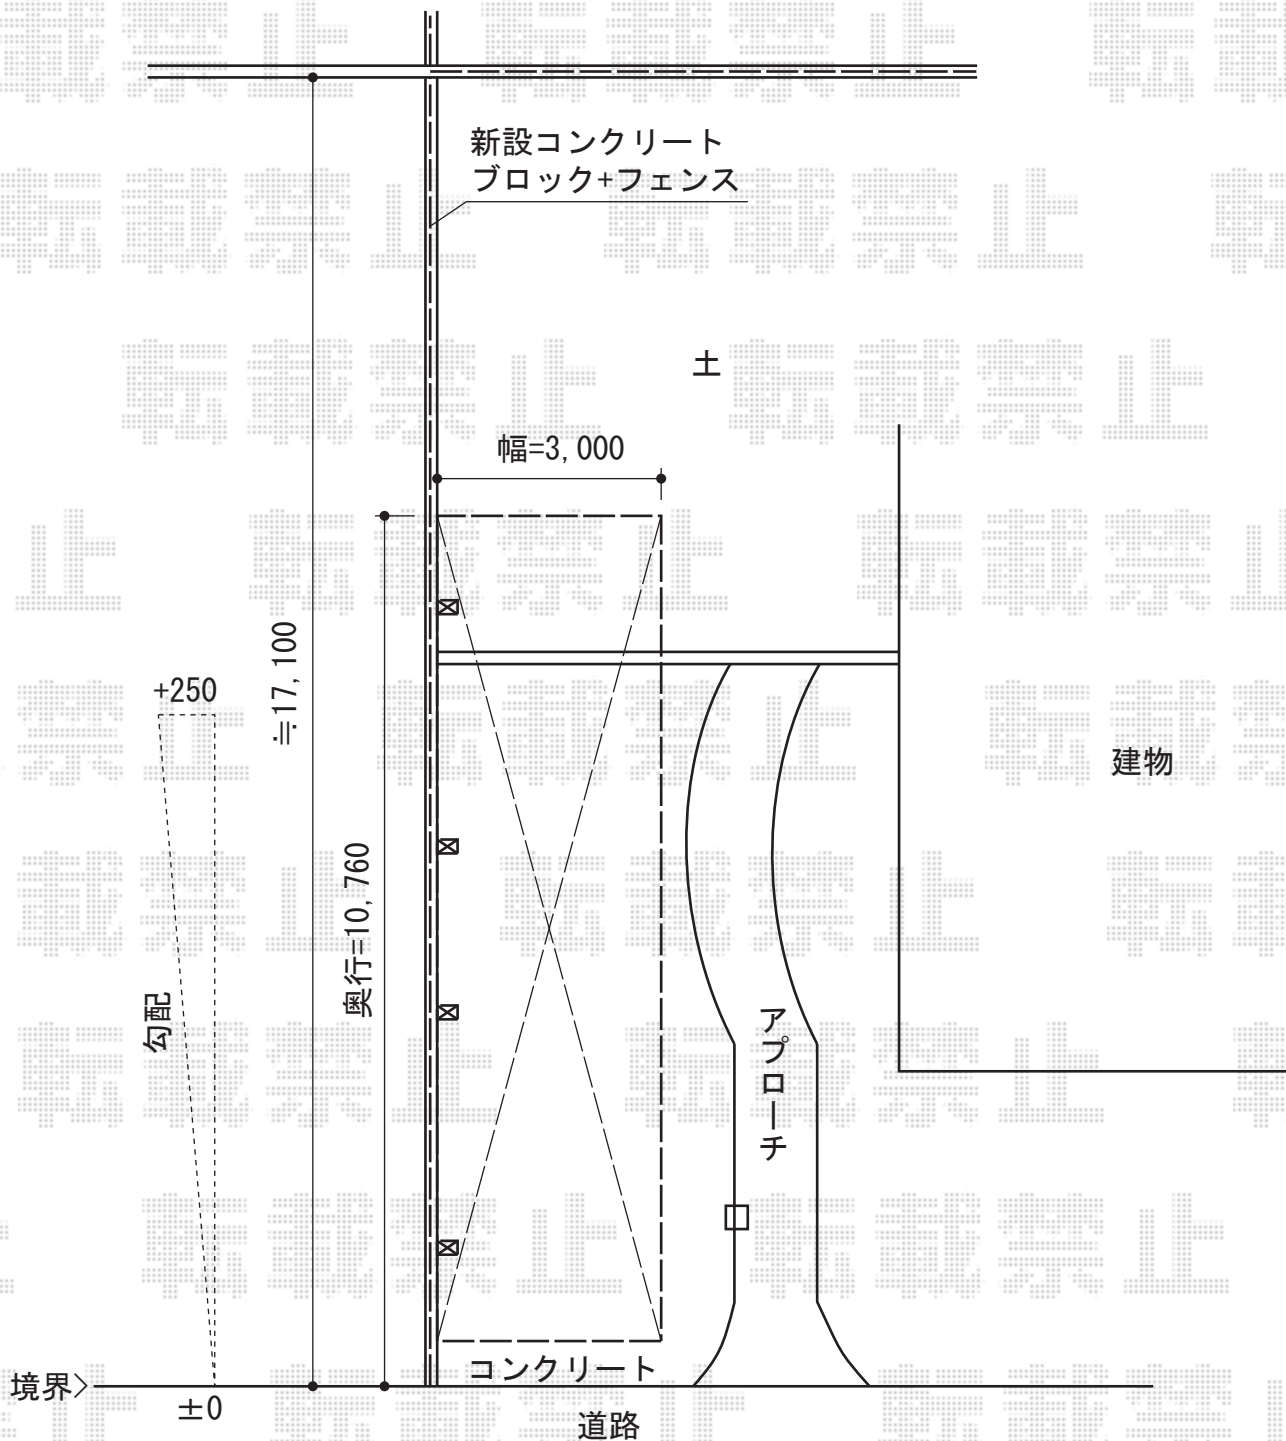

# カーポート・フェンス

YKK AP レイナポート 縦連棟 積雪~20cm対応  
 幅=3,000mm  
 奥行=10,760mm  
 色：カームブラック  
 屋根材：【仮】ポリカーボネート（アースブルー）  
 柱仕様：ハイルーフ仕様（有効高 約2,355mm）

YKK AP 着脱式サポート 2本入り×2  
 色：カームブラック

YKK AP レスティナフェンス21型 自由柱施工  
 本体1枚 (W×H) = (1,975mm×800mm) × 9枚  
 自由柱2型（強風仕様）：T80×10本  
 エンドキャップ：1セット  
 色：カームブラック