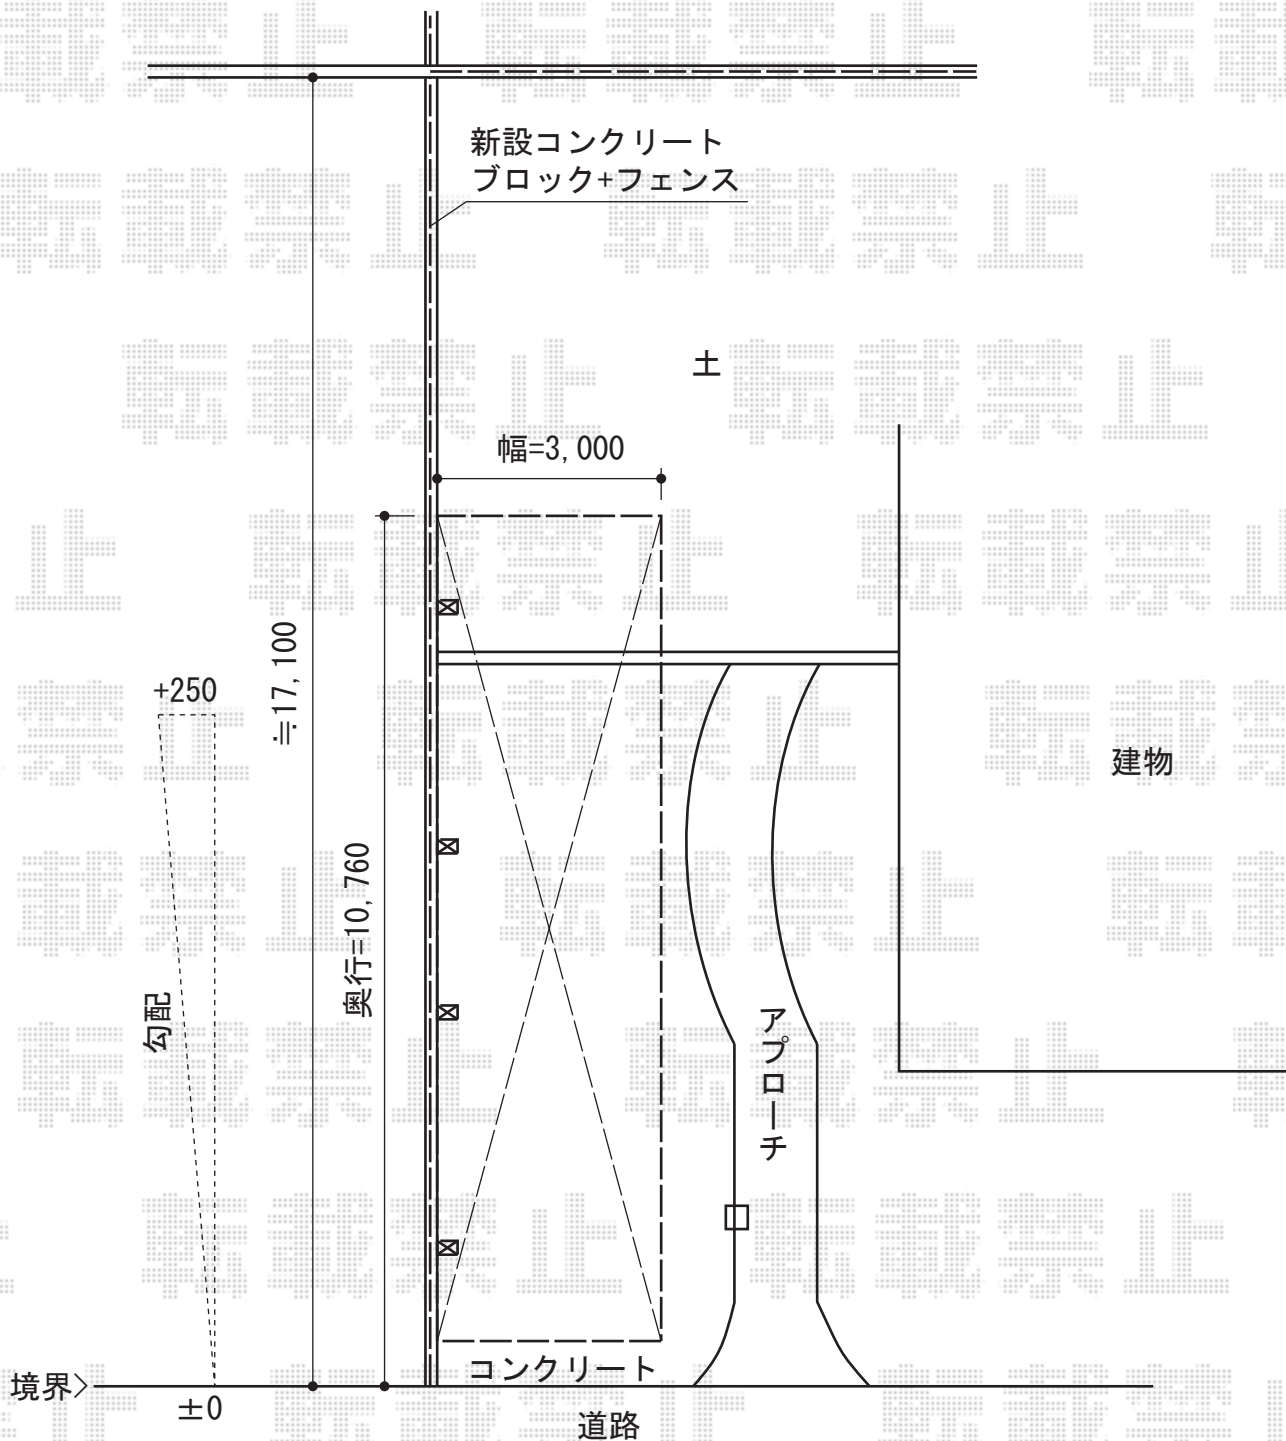

カーポート・フェンス

YKK AP レイナポート 縦連棟 積雪~20cm対応
幅=3,000mm
奥行=10,760mm
色：カームブラック
屋根材：【仮】ポリカーボネート（アースブルー）
柱仕様：ハイルーフ仕様（有効高 約2,355mm）

YKK AP 着脱式サポート 2本入り×2
色：カームブラック

YKK AP レスティナフェンス21型 自由柱施工
本体1枚 (W×H) = (1,975mm×800mm) × 9枚
自由柱2型（強風仕様）：T80×10本
エンドキャップ：1セット
色：カームブラック