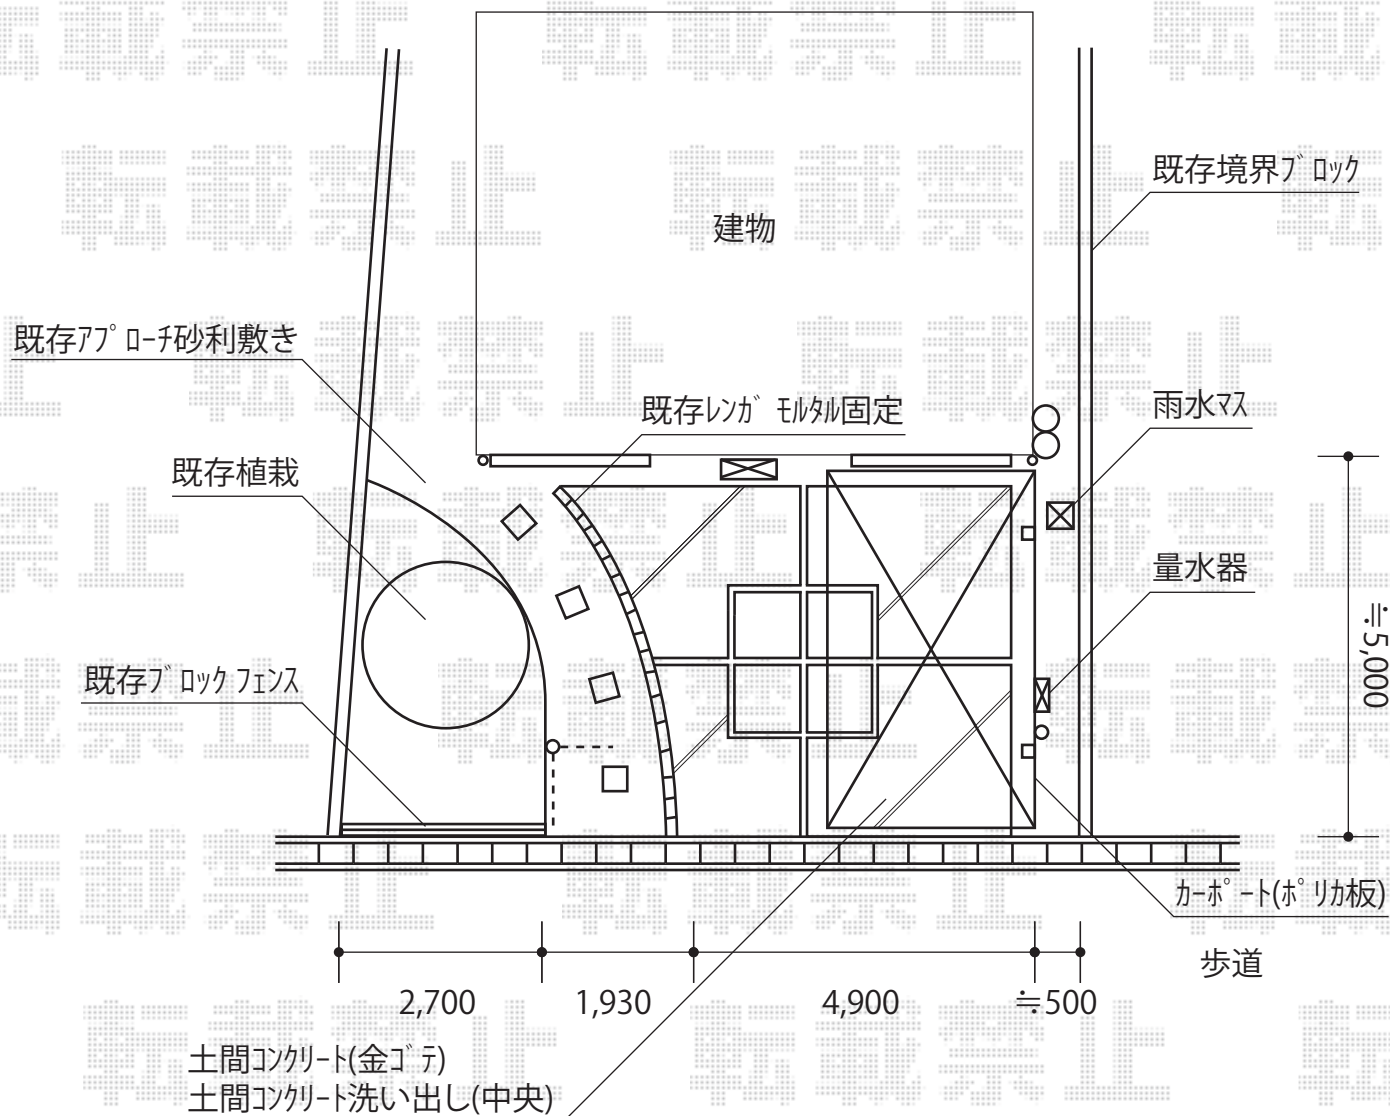

プレシオSPORT 積雪～20cm対応

Value Select プレシオSPORT 積雪～20cm対応  
幅=2,700mm  
奥行=5,052mm  
色:未定  
屋根材:ポリカーボネ-ト(色未定)  
柱仕様:標準柱仕様(有効高 約1,800mm)

現場状況や作図制限により概略図の内容と多少の違いが生じることがございます。  
施工時は、現場優先とさせて頂きたく思いますので、お立会い頂き、  
最終のご指示のほど、何卒、宜しくお願い致します。