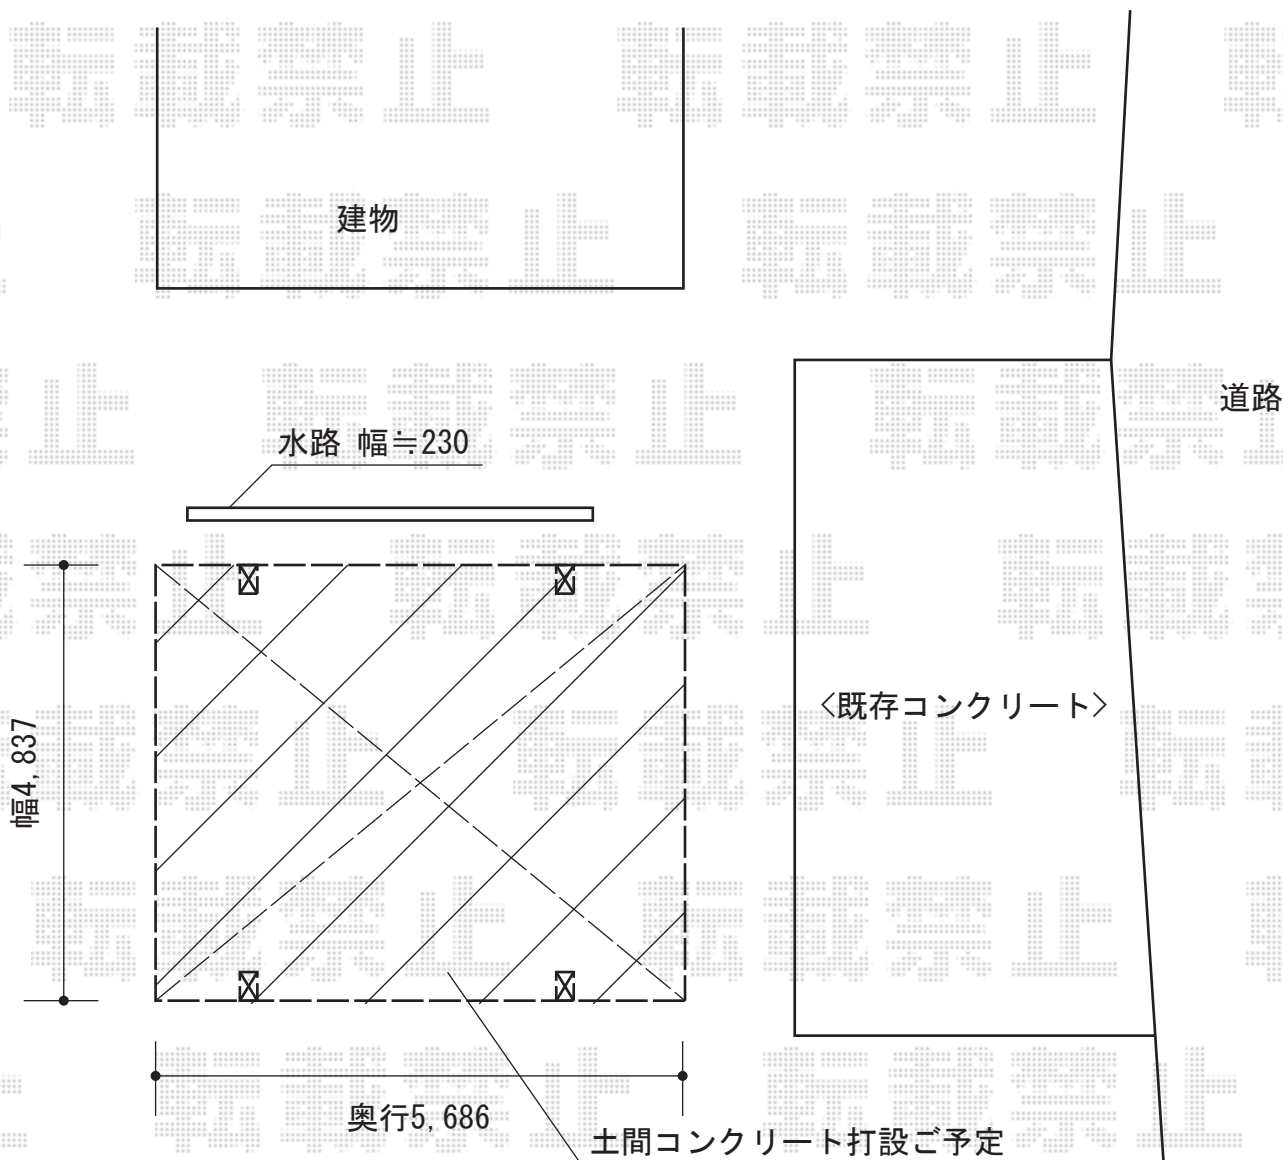

カーブポートシグマIII ワイド 積雪～30cm対応

トステム カーブポートシグマIII ワイド 積雪～30cm対応  
幅=4,837mm  
奥行=5,686mm  
色：シャイングレー  
屋根材：ポリカーボネート（ブルースモーク）  
柱仕様：標準柱仕様（有効高 約1,800mm）  
メーカー希望小売価格：¥544,800.-  
土間打ち工事(30㎡)

現場状況や作図制限により概略図の内容と多少の違いが生じることがございます。  
施工時は、現場優先とさせて頂きたく思いますので、お立会い頂き、  
最終のご指示のほど、何卒、宜しくお願い致します。