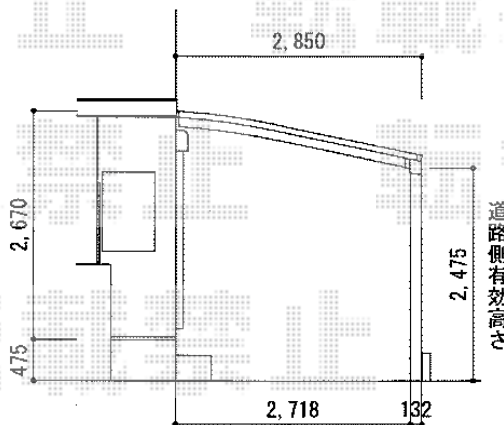

ルーフポートシグマIII 延長 積雪~30cm対応

トステム ルーフポートシグマIII 延長 積雪~30cm対応
 幅=3,023mm
 奥行=6,392mm
 色：ブラック
 屋根材：ポリカーボネート（クリアマット/すりガラス調）
 柱仕様：ロング柱23仕様（有効高 約2,732mm）

現場状況や作図制限により概略図の内容と多少の違いが生じることがございます。
 施工時は、現場優先とさせていただきますので、お立会い頂き、
 最終のご指示のほど、何卒、宜しくお願い致します。