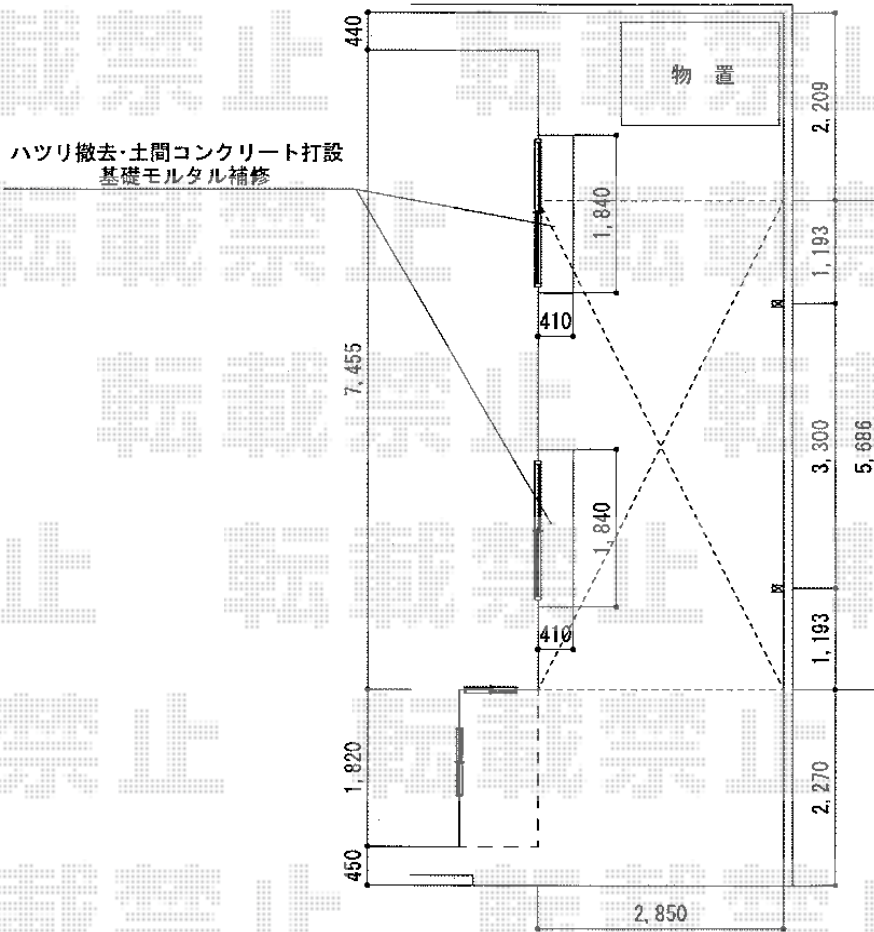

ルーフポートシグマIII 延長 積雪~30cm対応

トステム ルーフポートシグマIII 延長 積雪~30cm対応
 幅=3,023mm
 奥行=6,392mm
 色：ブラック
 屋根材：ポリカーボネート（クリアマット/すりガラス調）
 柱仕様：ロング柱23仕様（有効高 約2,732mm）

現場状況や作図制限により概略図の内容と多少の違いが生じることがございます。
 施工時は、現場優先とさせていただきますので、お立会い頂き、
 最終のご指示のほど、何卒、宜しくお願い致します。