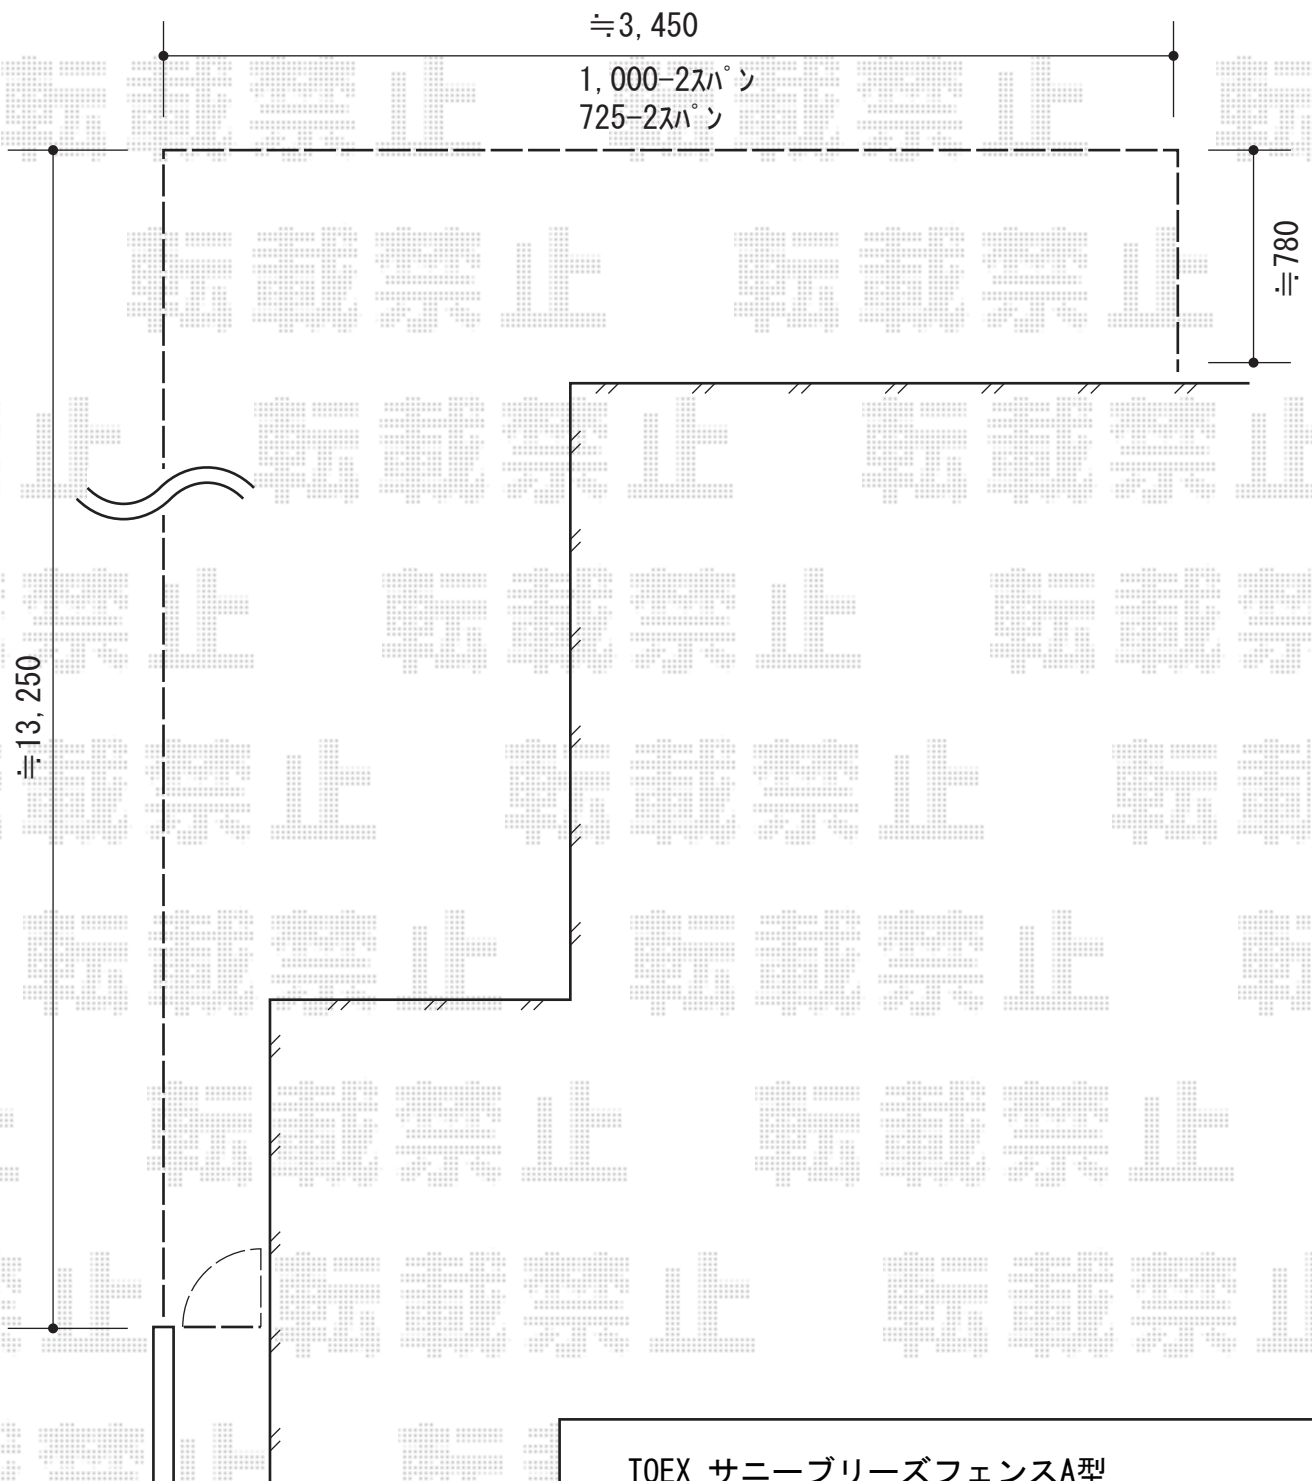

サニーブリーズフェンスA型

TOEX サニーブリーズフェンスA型

本体1枚 (W×H) = (1,000×1,200mm) × 19枚

主柱 : T-12×16本

端柱 : T-12×2本

コーナー柱 : T-12×2本

色 : シャイングレー

現場状況や作図制限により概略図の内容と多少の違いが生じることがございます。
施工時は、現場優先とさせて頂きたく思いますので、お立会い頂き、
最終のご指示のほど、何卒、宜しくお願い致します。